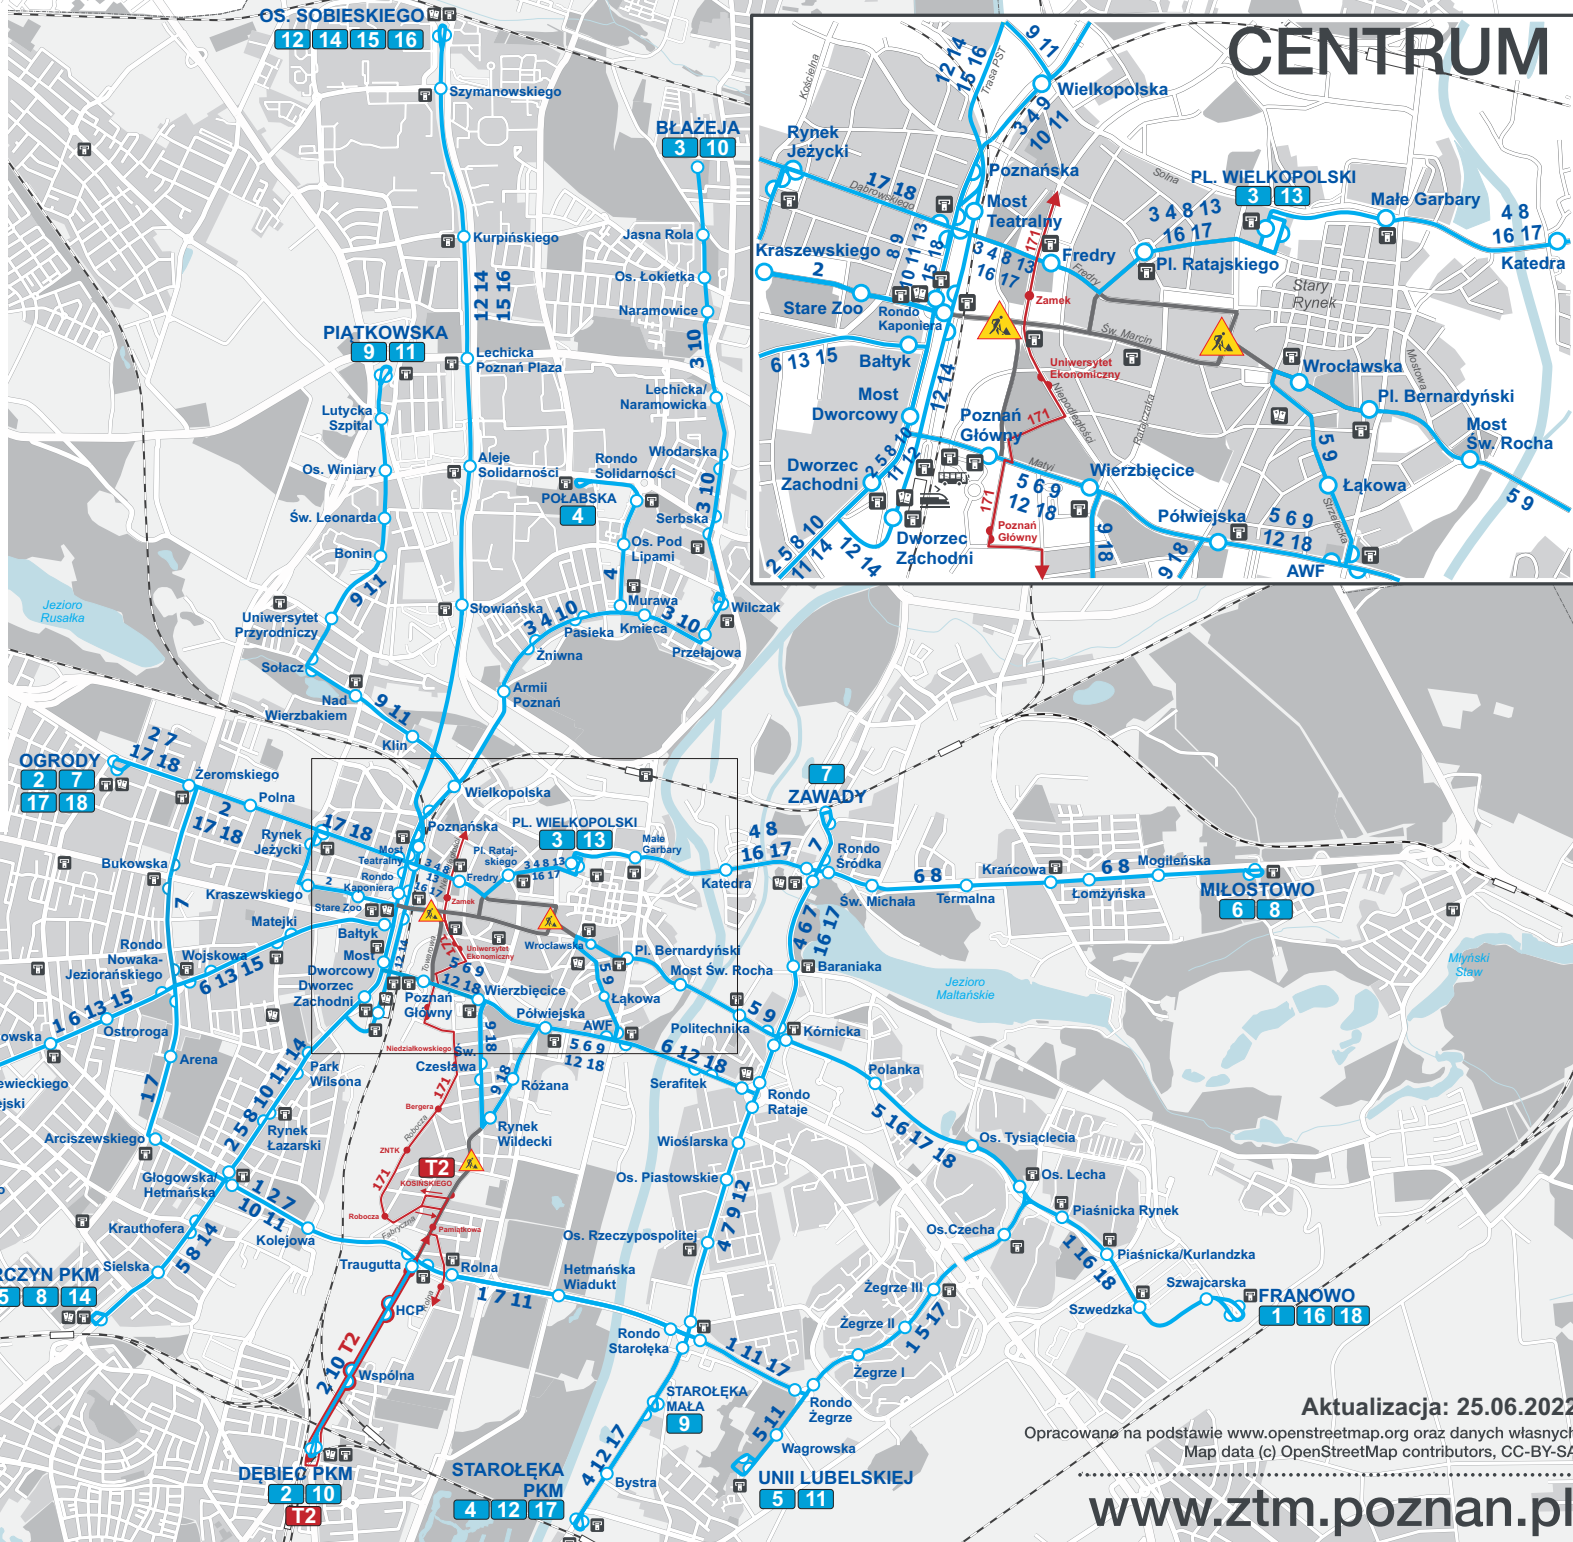

Mapa sieci tramwajowej

- 1** JUNIKOWO - FRANOWO
 - 2** OGRODY - DĘBIEC PKM
 - 3** PL. WIELKOPOLSKI - BŁAŻEJA
 - 4** POŁABSKA - STAROŁĘKA PKM
 - 5** GÓRCZYN PKM - UNII LUBELSKIEJ
 - 6** JUNIKOWO - MIŁOSTOWO
 - 7** OGRODY - ZAWADY
 - 8** GÓRCZYN PKM - MIŁOSTOWO
 - 9** PIĄTKOWSKA - STAROŁĘKA PKM
 - 10** DĘBIEC PKM - BŁAŻEJA
 - 11** PIĄTKOWSKA - UNII LUBELSKIEJ
 - 12** OS. SOBIESKIEGO - STAROŁĘKA PKM
 - 13** JUNIKOWO - PL. WIELKOPOLSKI
 - 14** OS. SOBIESKIEGO - GÓRCZYN PKM
 - 15** OS. SOBIESKIEGO - BUDZISZYŃSKA
 - 16** OS. SOBIESKIEGO - FRANOWO
 - 17** OGRODY - STAROŁĘKA PKM
 - 18** OGRODY - FRANOWO
-
- T2** KOSIŃSKIEGO - DĘBIEC PKM

- Linia tramwajowa z przystankiem
Tram route with stop
- Linia autobusowa z przystankiem
Bus route with stop
- Przystanek końcowy (pętla)
Final stop
- Linia kolejowa ze stacją
Railway with station
- Punkt Obsługi Klienta ZTM
Customer Service Point
- Automat biletowy
Ticket machine

Aktualizacja: 25.06.2022
 Opracowano na podstawie www.openstreetmap.org oraz danych własnych
 Map data (c) OpenStreetMap contributors, CC-BY-SA