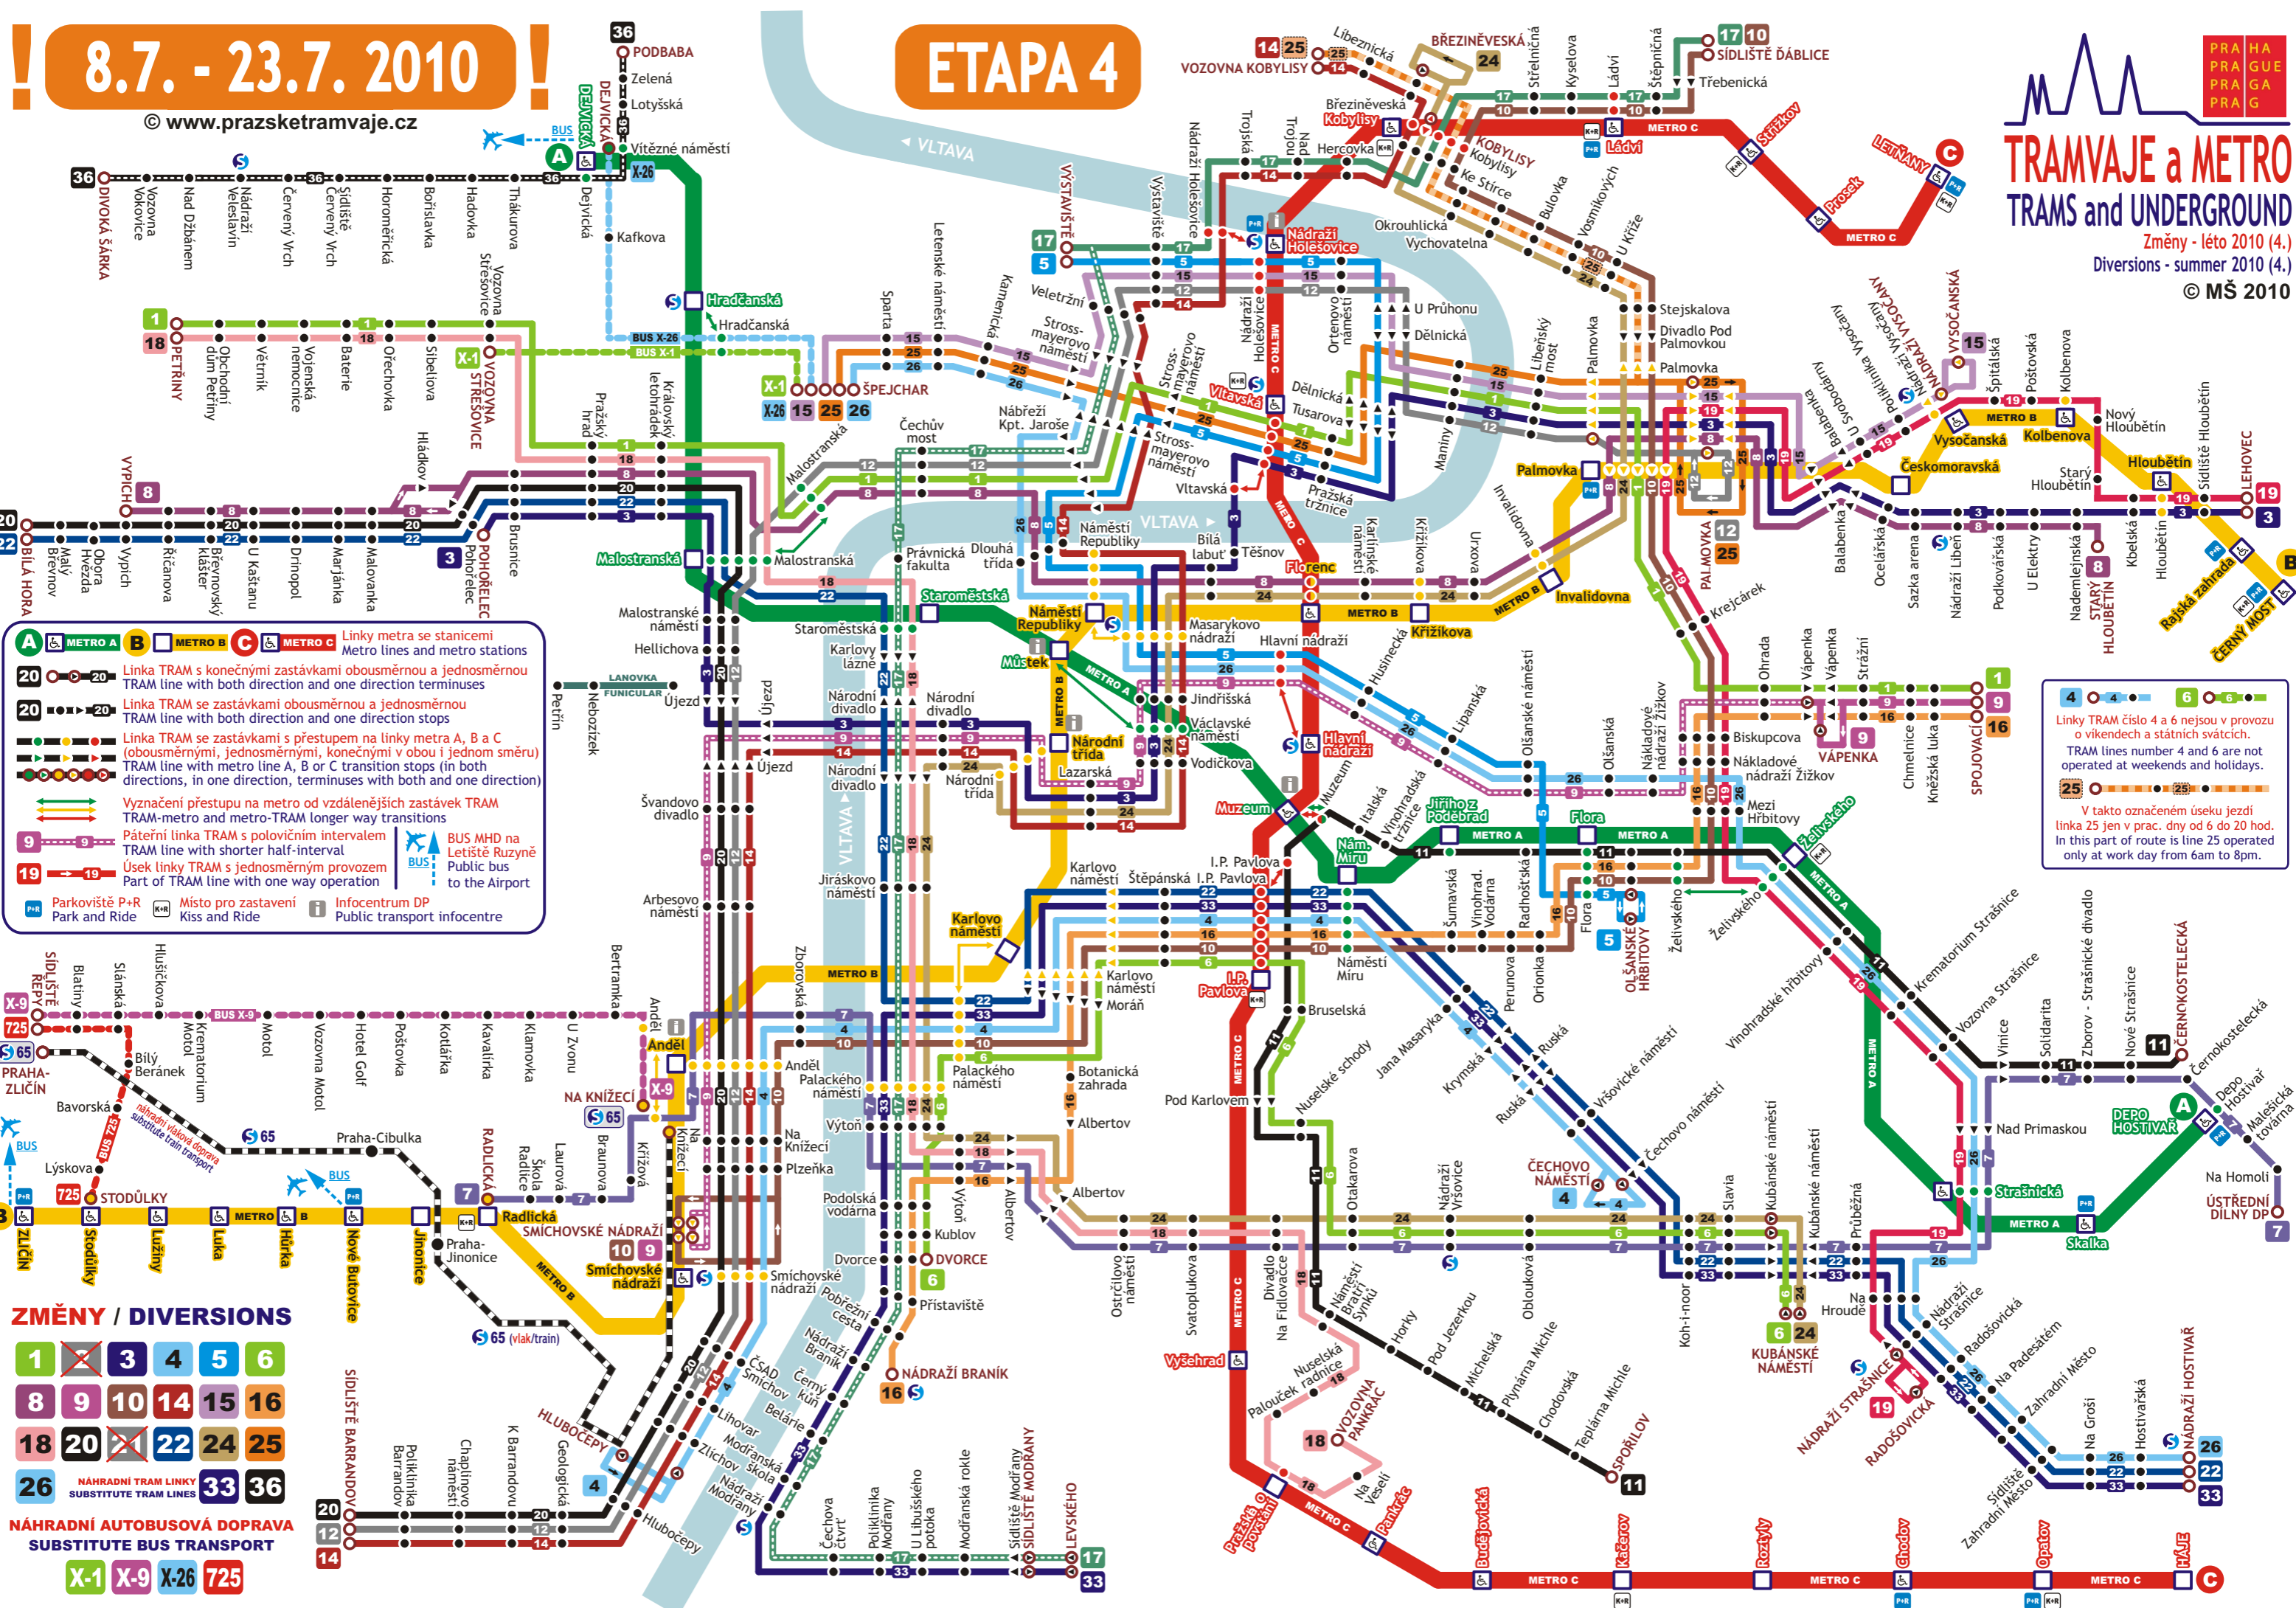

8.7. - 23.7. 2010

www.prazsketramvaje.cz

ETAPA 4

PRAHA
PRAHA
PRAHA

TRAMVAJE a METRO TRAMS and UNDERGROUND

Změny - léto 2010 (4.)
Diversions - summer 2010 (4.)
© MŠ 2010

- A METRO A B METRO B C METRO C** Linky metra se stanicemi Metro lines and metro stations
- 20** Linka TRAM s konečnými zastávkami obousměrnou a jednosměrnou TRAM line with both direction and one direction terminuses
- 20** Linka TRAM se zastávkami obousměrnou a jednosměrnou TRAM line with both direction and one direction stops
- 20** Linka TRAM se zastávkami s přestupem na linky metra A, B a C (obousměrnými, jednosměrnými, konečnými v obou i jednom směru) TRAM line with metro line A, B or C transition stops (in both directions, in one direction, terminuses with both and one direction)
- Vyznačení přestupu na metro od vzdálenějších zastávek TRAM TRAM-metro and metro-TRAM longer way transitions
- 9** Pátevní linka TRAM s polovičním intervalem TRAM line with shorter half-interval
- 19** Úsek linky TRAM s jednosměrným provozem Part of TRAM line with one way operation
- PR** Parkoviště P+R Park and Ride
- KR** Místo pro zastavení Kiss and Ride
- I** Infocentrum DP Public transport infocentre
- BUS** BUS MHD na Letišti Ruzyně to the Airport

4 **6**
Linky TRAM číslo 4 a 6 nejsou v provozu o víkendech a státních svátcích.
TRAM lines number 4 and 6 are not operated at weekends and holidays.

25
V takto označeném úseku jezdí linka 25 jen v prac. dny od 6 do 20 hod.
In this part of route is line 25 operated only at work day from 6am to 8pm.

- ### ZMĚNY / DIVERSIONS
- 1** **3** **4** **5** **6**
 - 8** **9** **10** **14** **15** **16**
 - 18** **20** **22** **24** **25**
 - 26** **33** **36**
- NÁHRADNÍ TRAM LINKY**
SUBSTITUTE TRAM LINES
- NÁHRADNÍ AUTOBUSOVÁ DOPRAVA**
SUBSTITUTE BUS TRANSPORT
- X-1** **X-9** **X-26** **725**