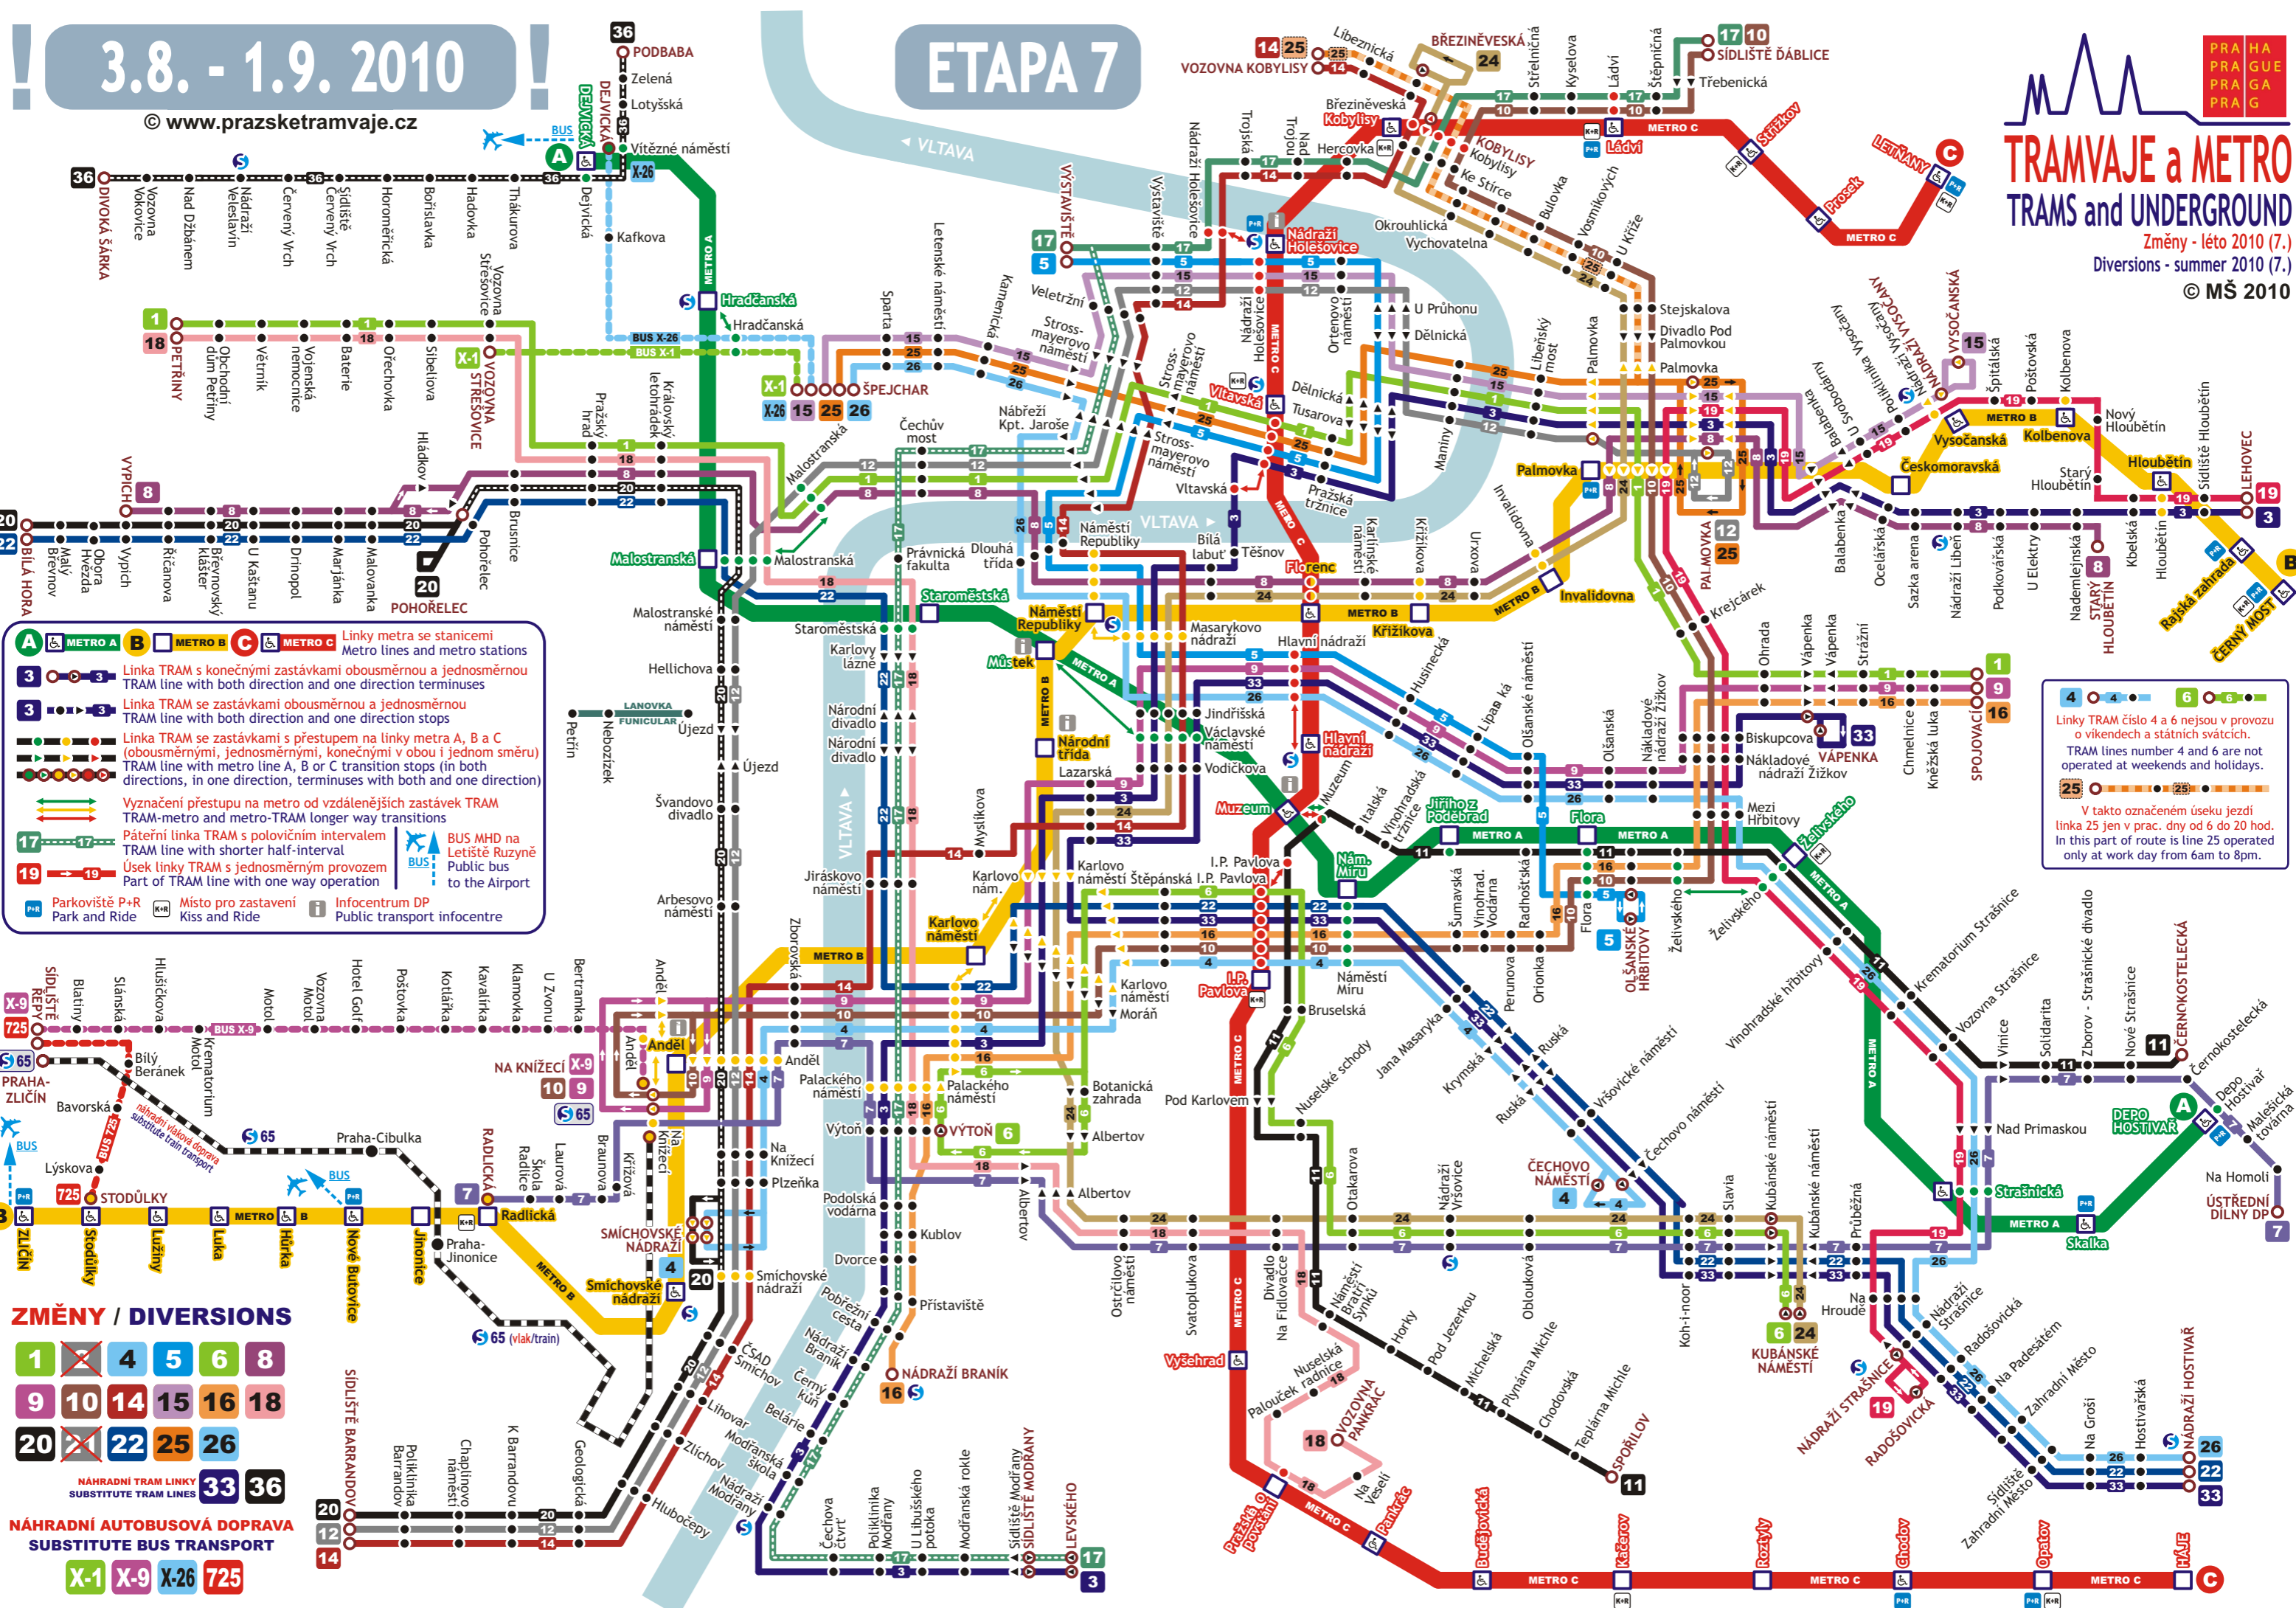

3.8. - 1.9. 2010

www.prazsketramvaje.cz

ETAPA 7

PRAHA  
PRAHA  
PRAHA  
PRAHA

# TRAMVAJE a METRO

## TRAMS and UNDERGROUND

Změny - léto 2010 (7.)  
Diversions - summer 2010 (7.)

© MŠ 2010

- A METRO A B METRO B C METRO C** Linky metra se stanicemi  
Metro lines and metro stations
- 3** Linka TRAM s konečnými zastávkami obousměrnou a jednosměrnou  
TRAM line with both direction and one direction terminuses
- 3** Linka TRAM se zastávkami obousměrnou a jednosměrnou  
TRAM line with both direction and one direction stops
- 3** Linka TRAM se zastávkami s přestupem na linky metra A, B a C  
(obousměrnými, jednosměrnými, konečnými v obou i jednom směru)  
TRAM line with metro line A, B or C transition stops (in both directions, in one direction, terminuses with both and one direction)
- 17** Vyznačení přestupu na metro od vzdálenějších zastávek TRAM  
TRAM-metro and metro-TRAM longer way transitions
- 17** Páteří linka TRAM s polovičním intervalem  
TRAM line with shorter half-interval
- 19** Úsek linky TRAM s jednosměrným provozem  
Part of TRAM line with one way operation
- 19** BUS MHD na Letišti Ruzyně  
Public bus to the Airport
- P+R** Parkoviště P+R  
Park and Ride
- KR** Misto pro zastavení  
Kiss and Ride
- DP** Infocentrum DP  
Public transport infocentre

**4** **6**  
Linky TRAM číslo 4 a 6 nejsou v provozu o víkendech a státních svátcích.  
TRAM lines number 4 and 6 are not operated at weekends and holidays.

**25**  
V takto označeném úseku jezdí linka 25 jen v prac. dny od 6 do 20 hod.  
In this part of route is line 25 operated only at work day from 6am to 8pm.