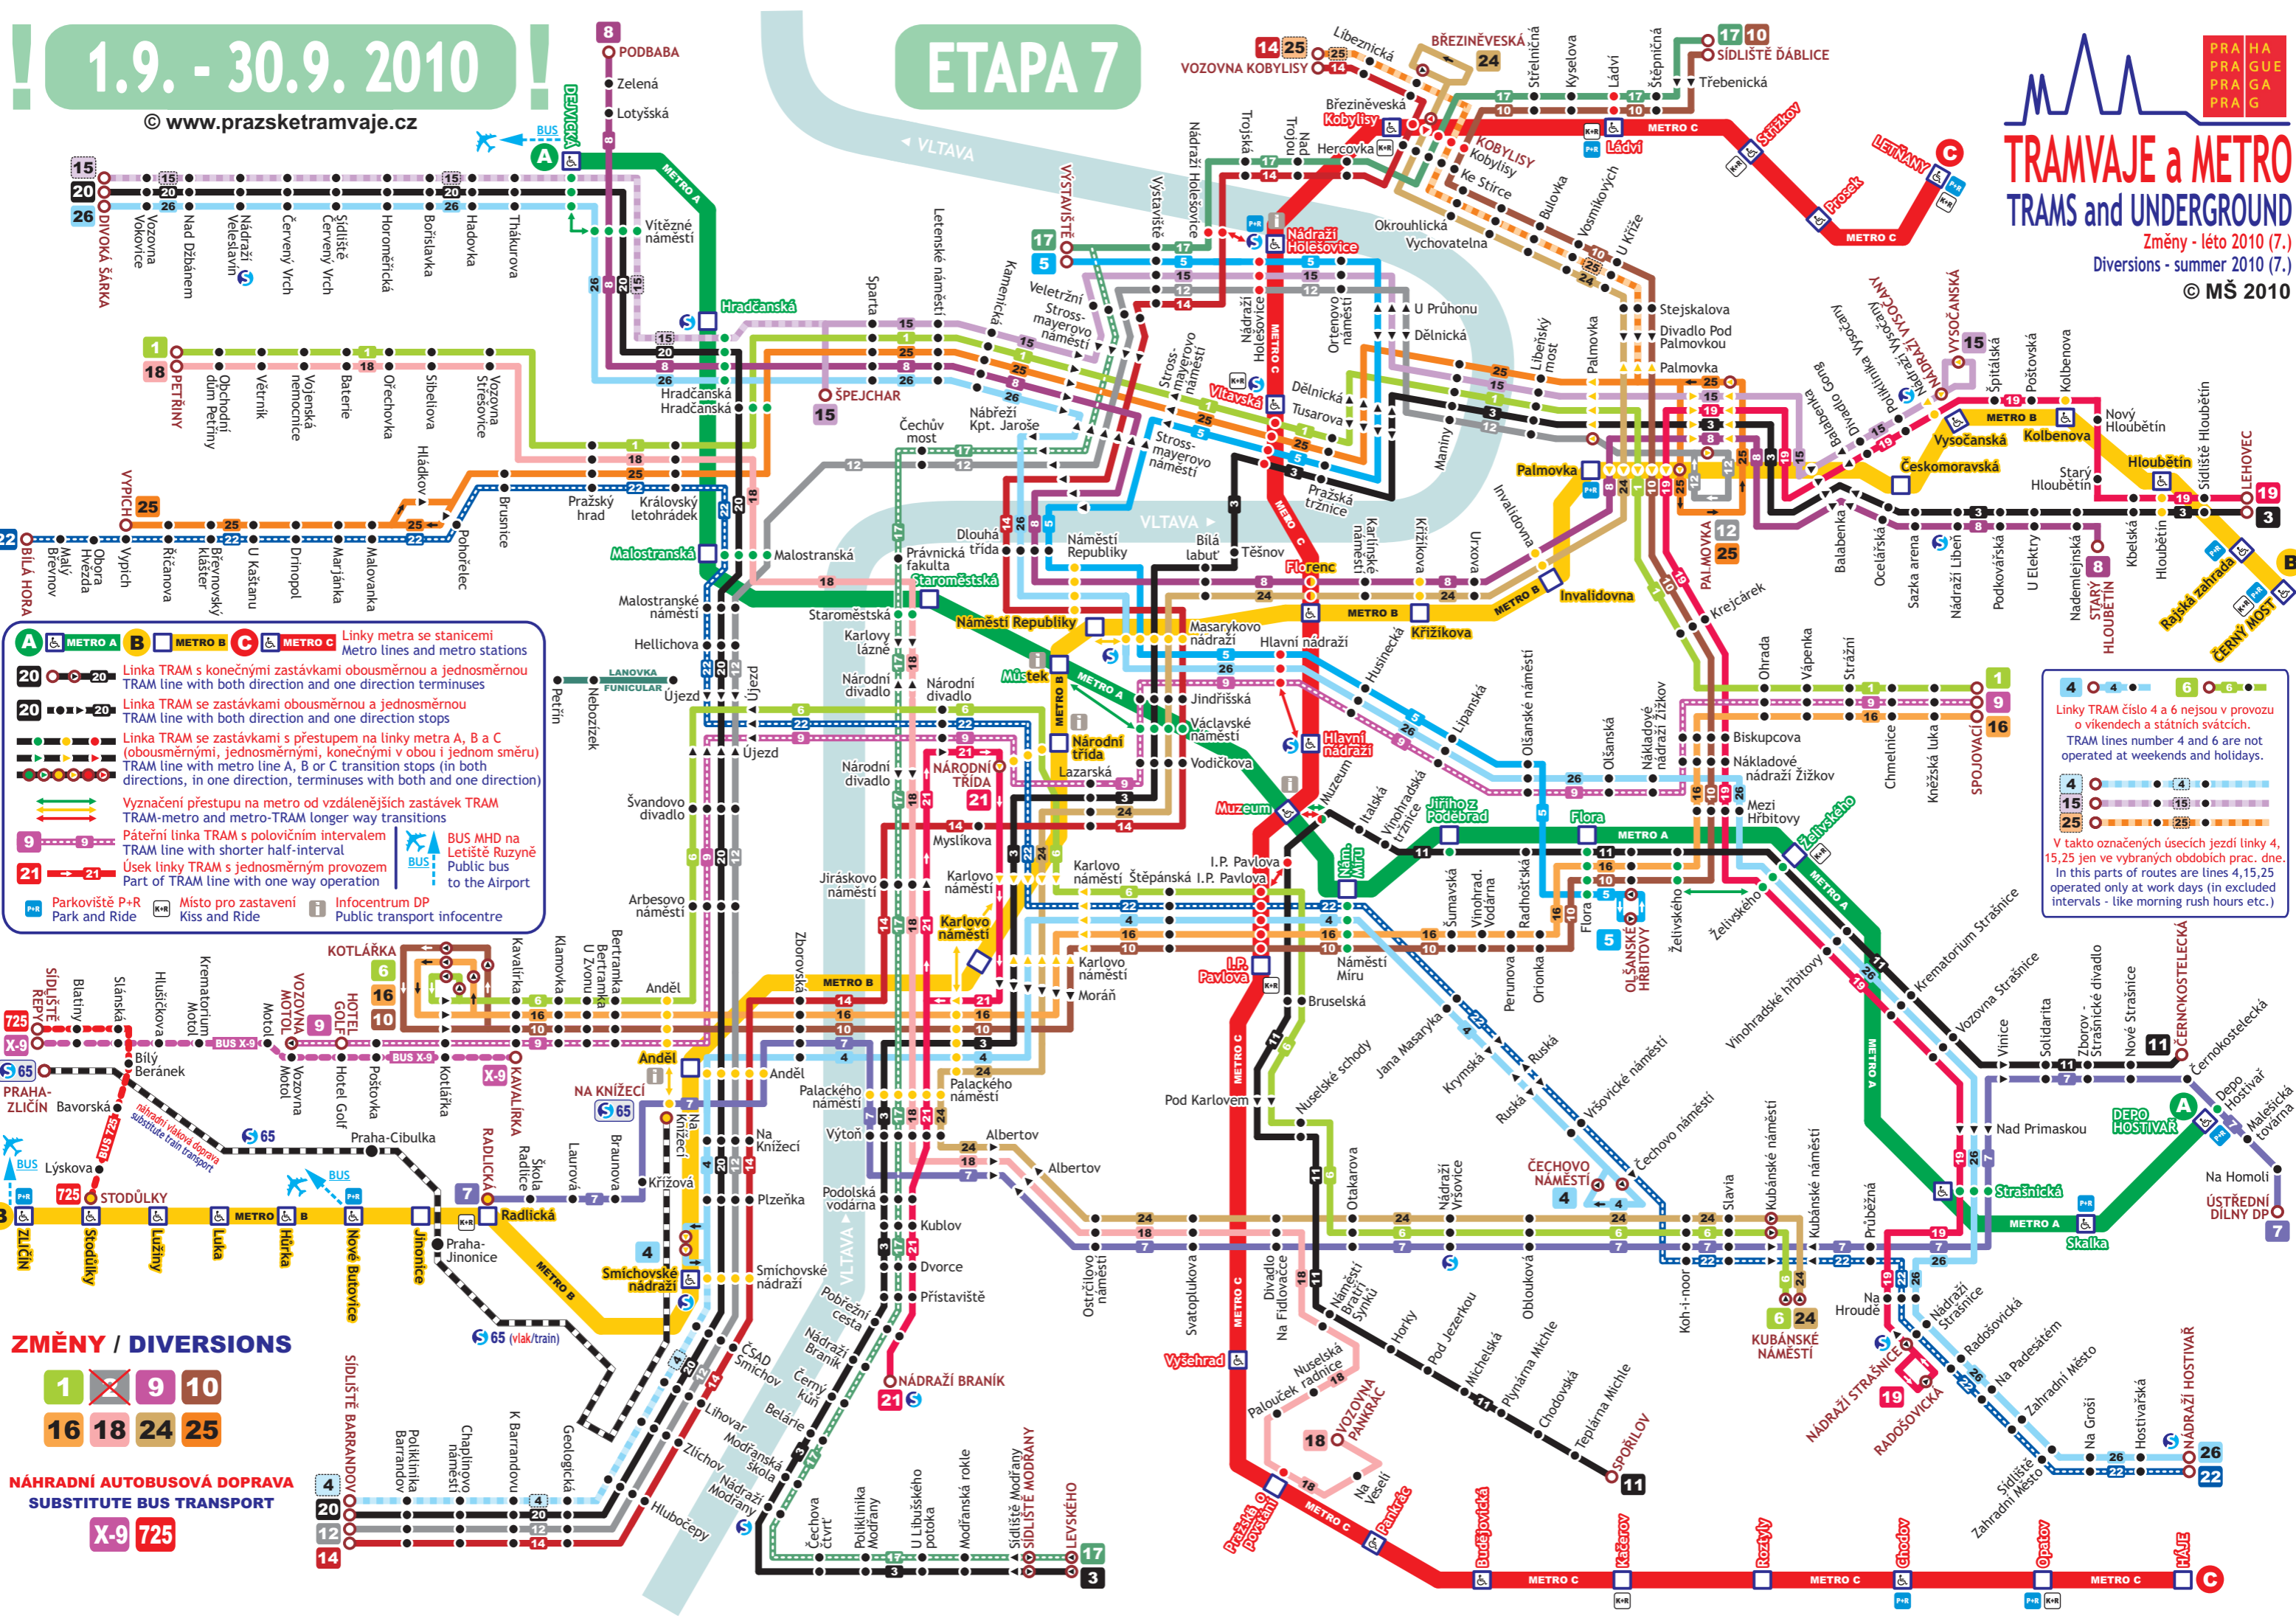

1.9. - 30.9. 2010

www.prazsketramvaje.cz

ETAPA 7

PRAHA PRAHA PRAHA PRAHA

TRAMVAJE a METRO TRAMS and UNDERGROUND

Změny - léto 2010 (7.) Diversions - summer 2010 (7.) © MŠ 2010

A METRO A B METRO B C METRO C Linky metra se stanicemi Metro lines and metro stations

20 Linka TRAM s konečnými zastávkami obousměrnou a jednosměrnou TRAM line with both direction and one direction terminuses

20 Linka TRAM se zastávkami obousměrnou a jednosměrnou TRAM line with both direction and one direction stops

Linka TRAM se zastávkami s přestupem na linky metra A, B a C (obousměrnými, jednosměrnými, konečnými v obou i jednom směru) TRAM line with metro line A, B or C transition stops (in both directions, in one direction, terminuses with both in one direction)

Vyznačení přestupu na metro od vzdálenějších zastávek TRAM TRAM-metro and metro-TRAM longer way transitions

Páteří linka TRAM s polovičním intervalem TRAM line with shorter half-interval

Úsek linky TRAM s jednosměrným provozem Part of TRAM line with one way operation

9 BUS MHD na Letišti Ruzyně Public bus to the Airport

21 Parkoviště P+R Park and Ride

KR Místo pro zastavení Kiss and Ride

I Infocentrum DP Public transport infocentre

Linky TRAM číslo 4 a 6 nejsou v provozu o víkendech a státních svátcích. TRAM lines number 4 and 6 are not operated at weekends and holidays.

4 **15** **25**

V takto označených úsecích jezdí linky 4, 15, 25 jen ve vybraných obdobích prac. dne. In this parts of routes are lines 4, 15, 25 operated only at work days (in excluded intervals - like morning rush hours etc.)

ZMĚNY / DIVERSIONS

1 **9** **10** **16** **18** **24** **25**

NÁHRADNÍ AUTOBUSOVÁ DOPRAVA SUBSTITUTE BUS TRANSPORT

X-9 **725**