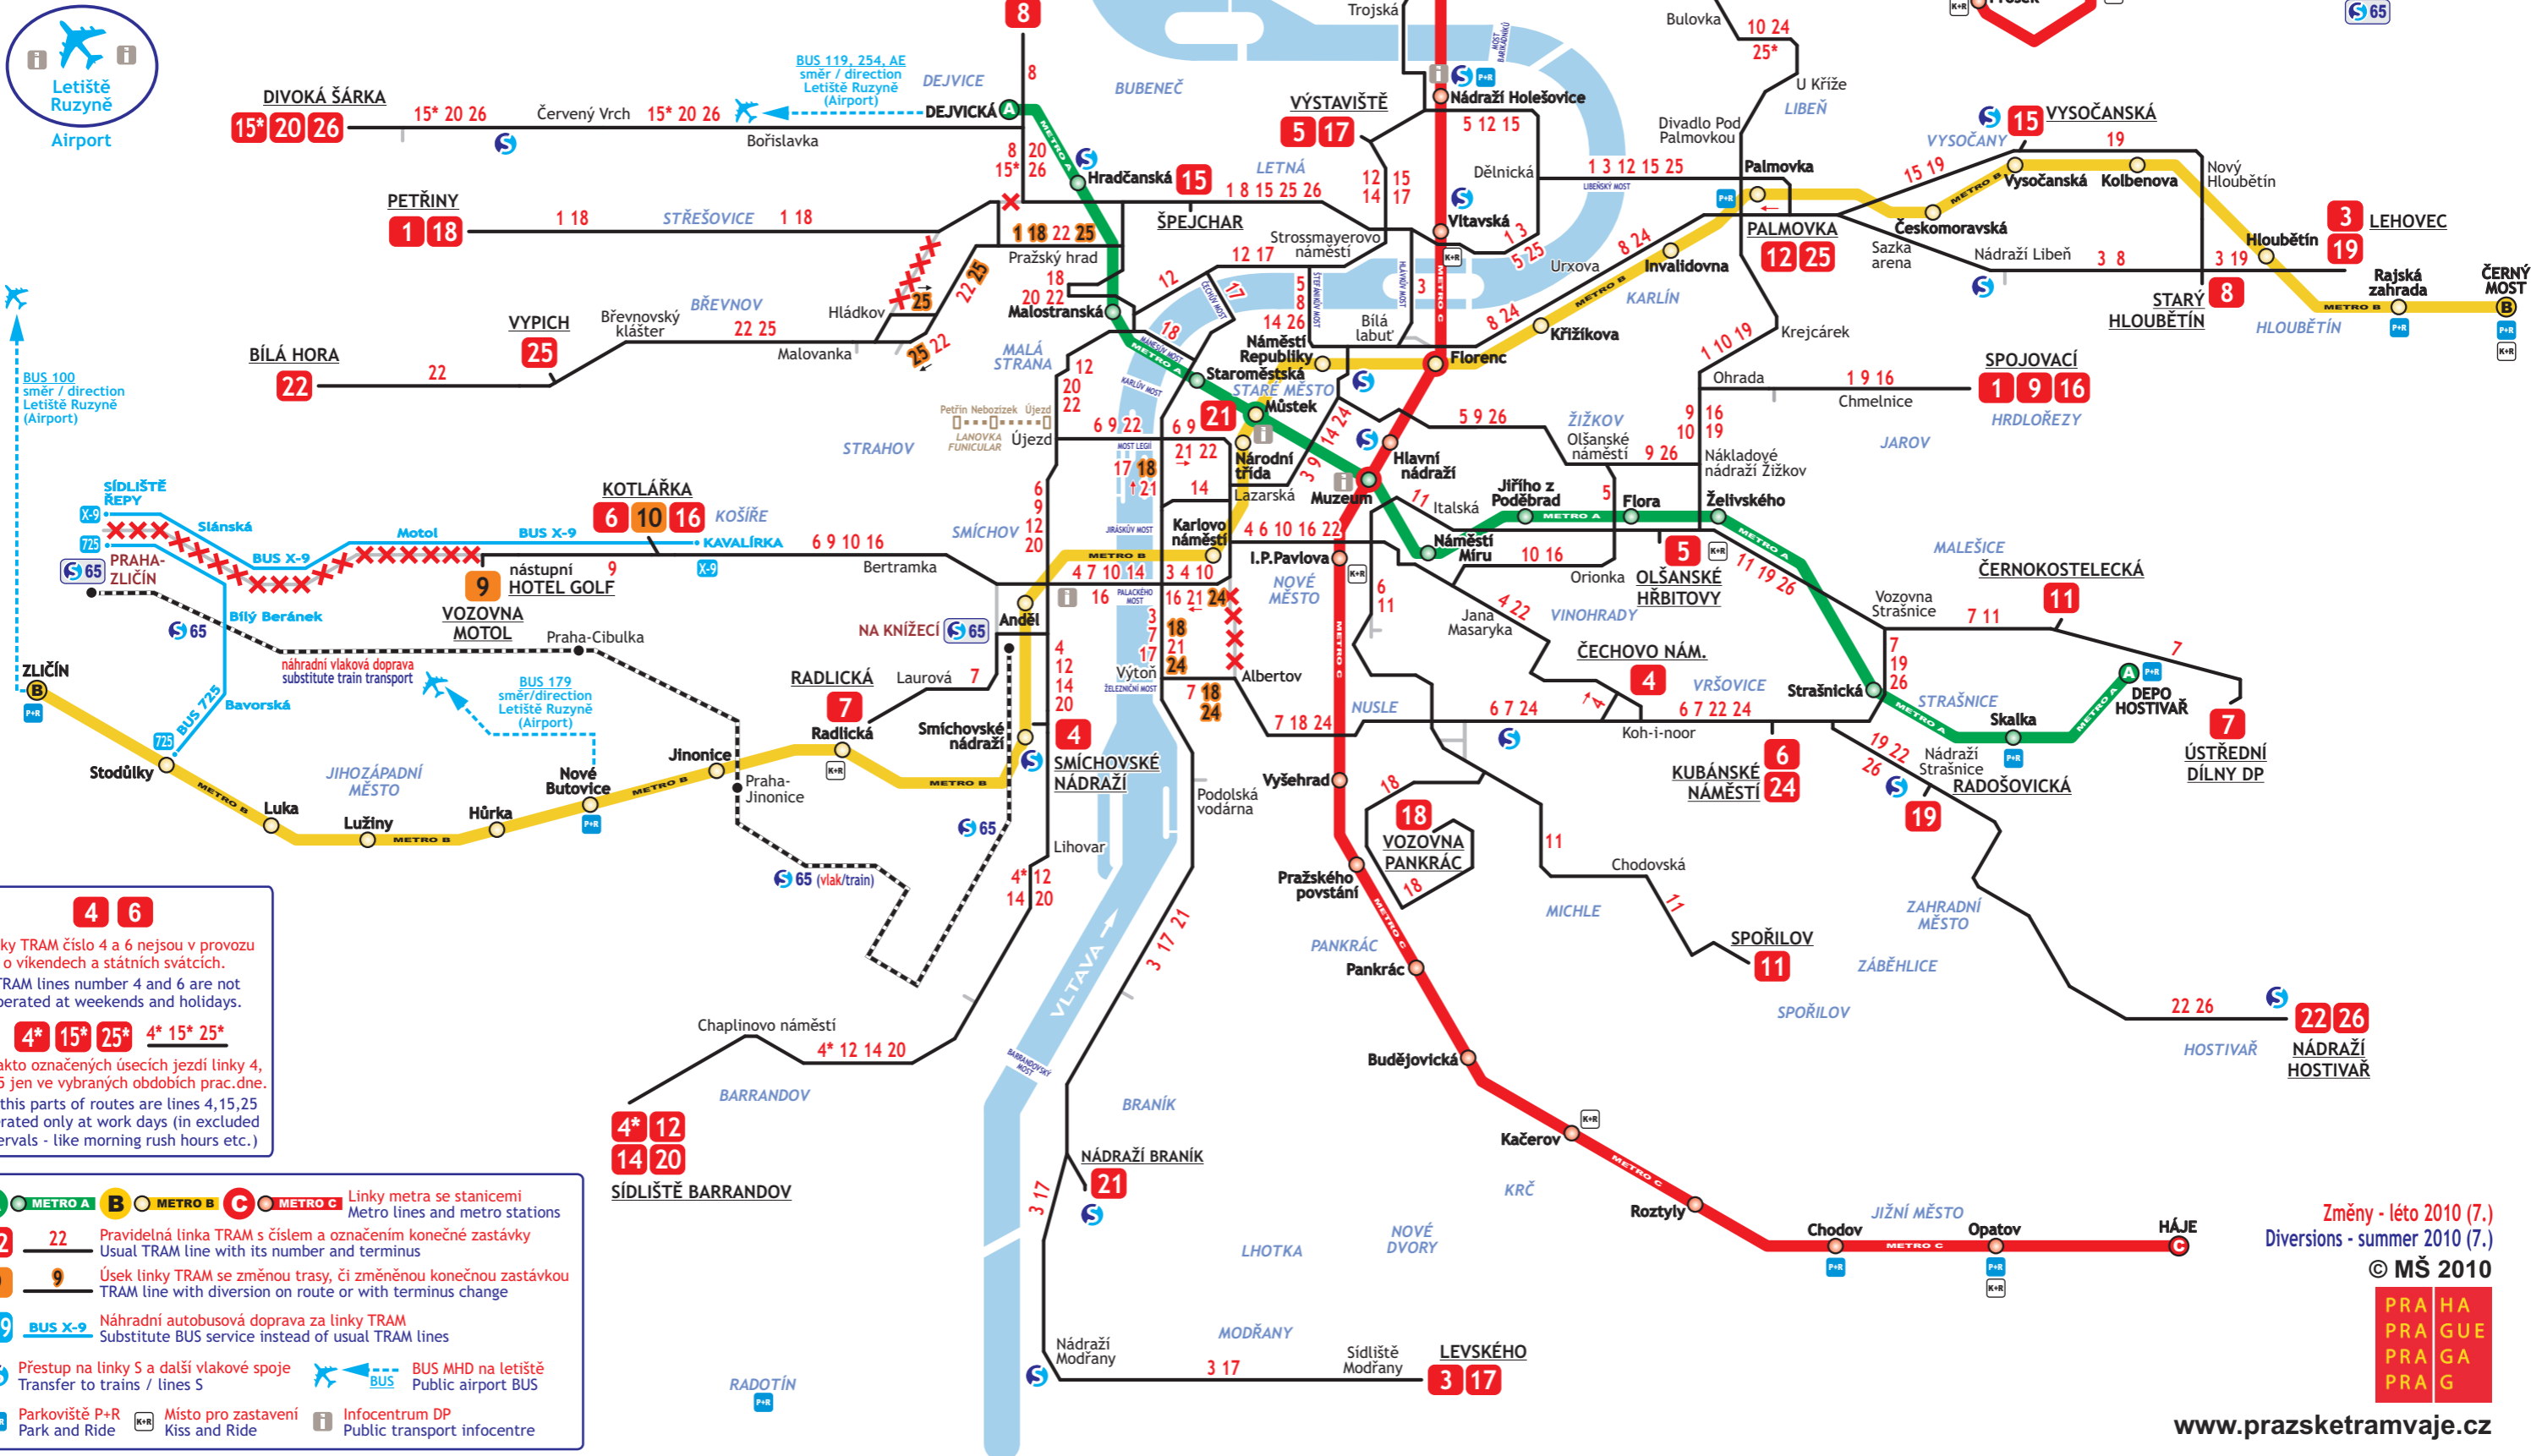

TRAMVAJE a METRO V PRAZE - denní provoz

Trams and Underground in Prague - daylight traffic

! 1.9. - 30.9. 2010 ! ETAPA 7

ZMĚNA TRASY U LINEK: DIVERSIONS ON LINES:

1 ~~2~~ 9 10
16 18 24 25

NÁHRADNÍ AUTOBUSOVÁ DOPRAVA:
SUBSTITUTE BUS TRANSPORT:

X-9 725

NÁHRADNÍ VLAKOVÁ DOPRAVA:
SUBSTITUTE TRAIN TRANSPORT:

S 65

BUS 100
směr / direction
Letiště Ruzyně
(Airport)

SÍDLIŠTĚ ŘEPY
X-9 725
PRAHA-ZLIČÍN
S 65
ZLIČÍN
BUS 725
Stodůlky
Luka
JIHOZÁPADNÍ MĚSTO
Lužiny
Hůrka
Nové Butovice
PRAHA-JINONICE
Jinonice
KOTLÁRKA
6 10 16
KOŠÍŘE
KAVALÍRKA
6 9 10 16
SMÍCHOV
Bertramka
NA KNÍŽECI
S 65
Anděl
RADLICKÁ
7
Radlická
Smíchovské nádraží
S 65
S MÍCHOVSKÉ NÁDRAŽÍ
4
Lihovar
Chaplinovo náměstí
4* 12 14 20
BARRANDOV
NÁDRAŽÍ BRANÍK
21
SÍDLIŠTĚ BARRANDOV
3 17
Nádraží Modřany
S
SÍDLIŠTĚ MODŘANY
3 17
LEVSKÉHO
3 17

4 6
Linky TRAM číslo 4 a 6 nejsou v provozu o víkendech a státních svátcích.
TRAM lines number 4 and 6 are not operated at weekends and holidays.
4* 15* 25*
V takto označených úsecích jezdí linky 4, 15, 25 jen ve vybraných obdobích prac.dne.
In this parts of routes are lines 4, 15, 25 operated only at work days (in excluded intervals - like morning rush hours etc.)

A METRO A **B** METRO B **C** METRO C Linky metra se stanicemi
Metro lines and metro stations
22 22 Pravidelná linka TRAM s číslem a označením konečné zastávky
Usual TRAM line with its number and terminus
9 9 Úsek linky TRAM se změnou trasy, či změnou konečnou zastávkou
TRAM line with diversion on route or with terminus change
X-9 BUS X-9 Náhradní autobusová doprava za linky TRAM
Substitute BUS service instead of usual TRAM lines
S Přestup na linky S a další vlakové spoje
Transfer to trains / lines S
BUS MHD na letišti
Public airport BUS
P+R Parkoviště P+R
Park and Ride
K+R Místo pro zastavení
Kiss and Ride
DP Infocentrum DP
Public transport infocentre