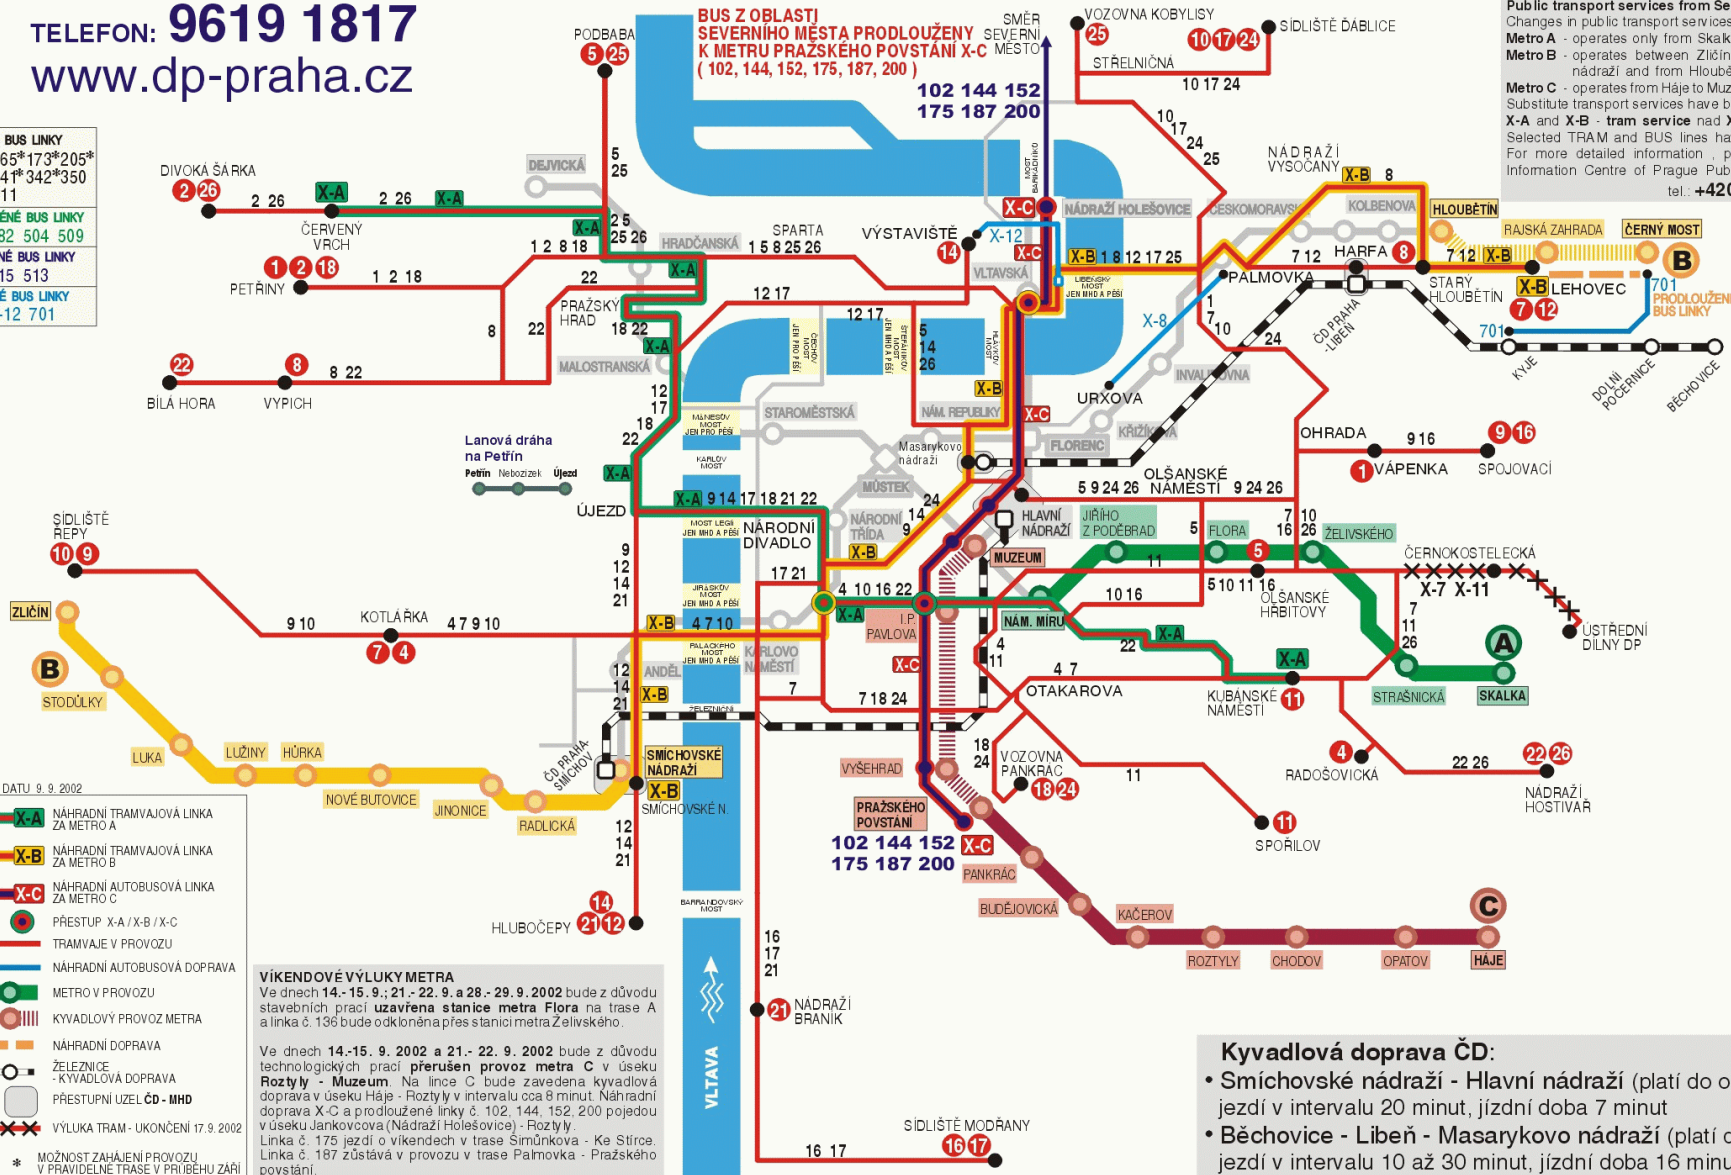

VÍKENDOVÉ VÝLUKY METRA

Ve dnech 14.-15. 9. 2002 a 21.-22. 9. 2002 bude z důvodu technologických prací **přerušen provoz metra C** v úseku **Rožtyly - Muzeum**. Na lince C bude zavedena kyvadlová doprava v úseku Háje - Rožtyly v intervalu cca 8 minut. Náhradní doprava X-C a prodloužená linky č. 102, 144, 152, 200 pojedou v úseku Jankovcova (Nádraží Holešovice) - Rožtyly. Linka č. 175 jezdí o víkendech v trase Smíchovska - Ke Střeva. Linka č. 187 zůstává v provozu v trase Smíchovska - Pražského povstání.

BUS Z OBLASTI SEVERNÍHO MĚSTA PRODLUŽENÝ K METRU PRAŽSKÉHO POVSTÁNÍ X-C (102, 144, 152, 175, 187, 200)

102 144 152
175 187 200

Public transport services from September 10, 2002
Changes in public transport services due to floods:
Metro A - operates only from Skaka to Náměstí Miru
Metro B - operates between Zličín and Smíchovské nádraží and from Hloubětín to Černý Most
Metro C - operates from Háje to Muzeum
Substitute transport services have been introduced:
X-A and X-B - tram service nad **X-C - bus service**
Selected TRAM and BUS lines have been rerouted.
For more detailed information, please contact the Information Centre of Prague Public Transit Co. Inc.
tel.: +420 2 9619 1817

Kyvadlová doprava ČD:

- Smíchovské nádraží - Hlavní nádraží (platí do odvolání) jezdí v intervalu 20 minut, jízdní doba 7 minut
- Běchovice - Libeň - Masarykovo nádraží (platí do odvolání) jezdí v intervalu 10 až 30 minut, jízdní doba 16 minut