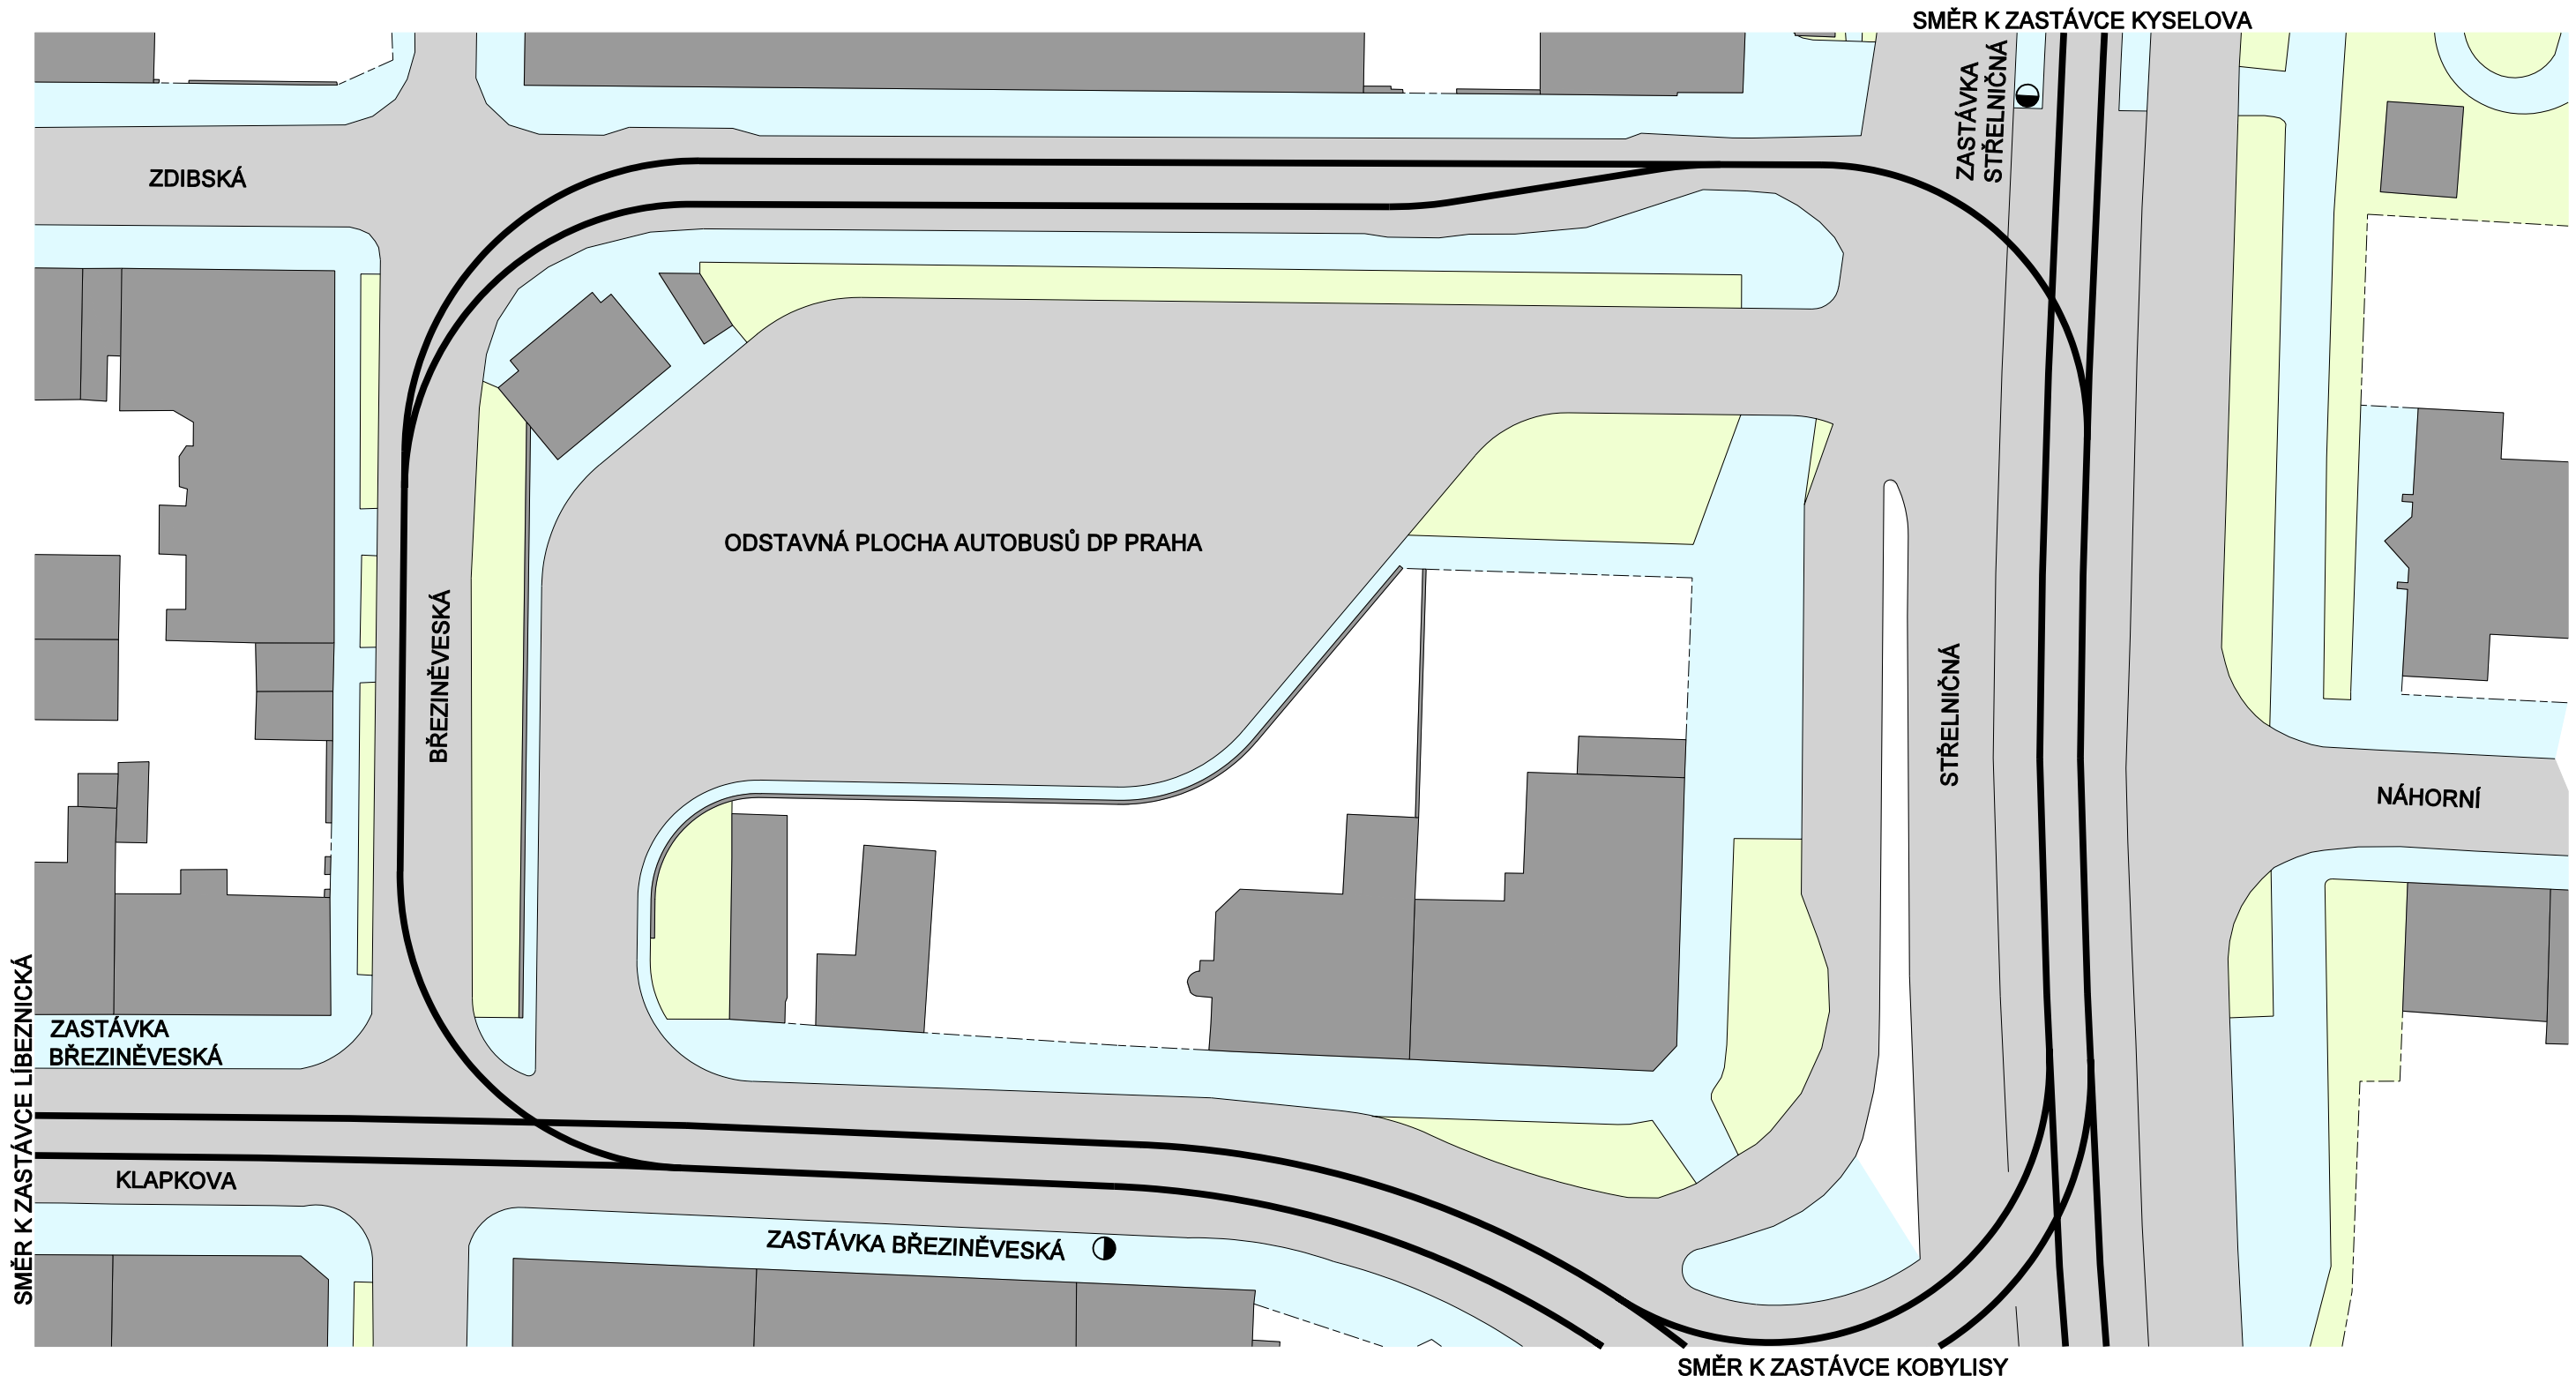

KOLEJOVÉ SCHÉMA SMYČKY STŘELNIČNÁ

1 : 500 0 10 20 30 40 50 m