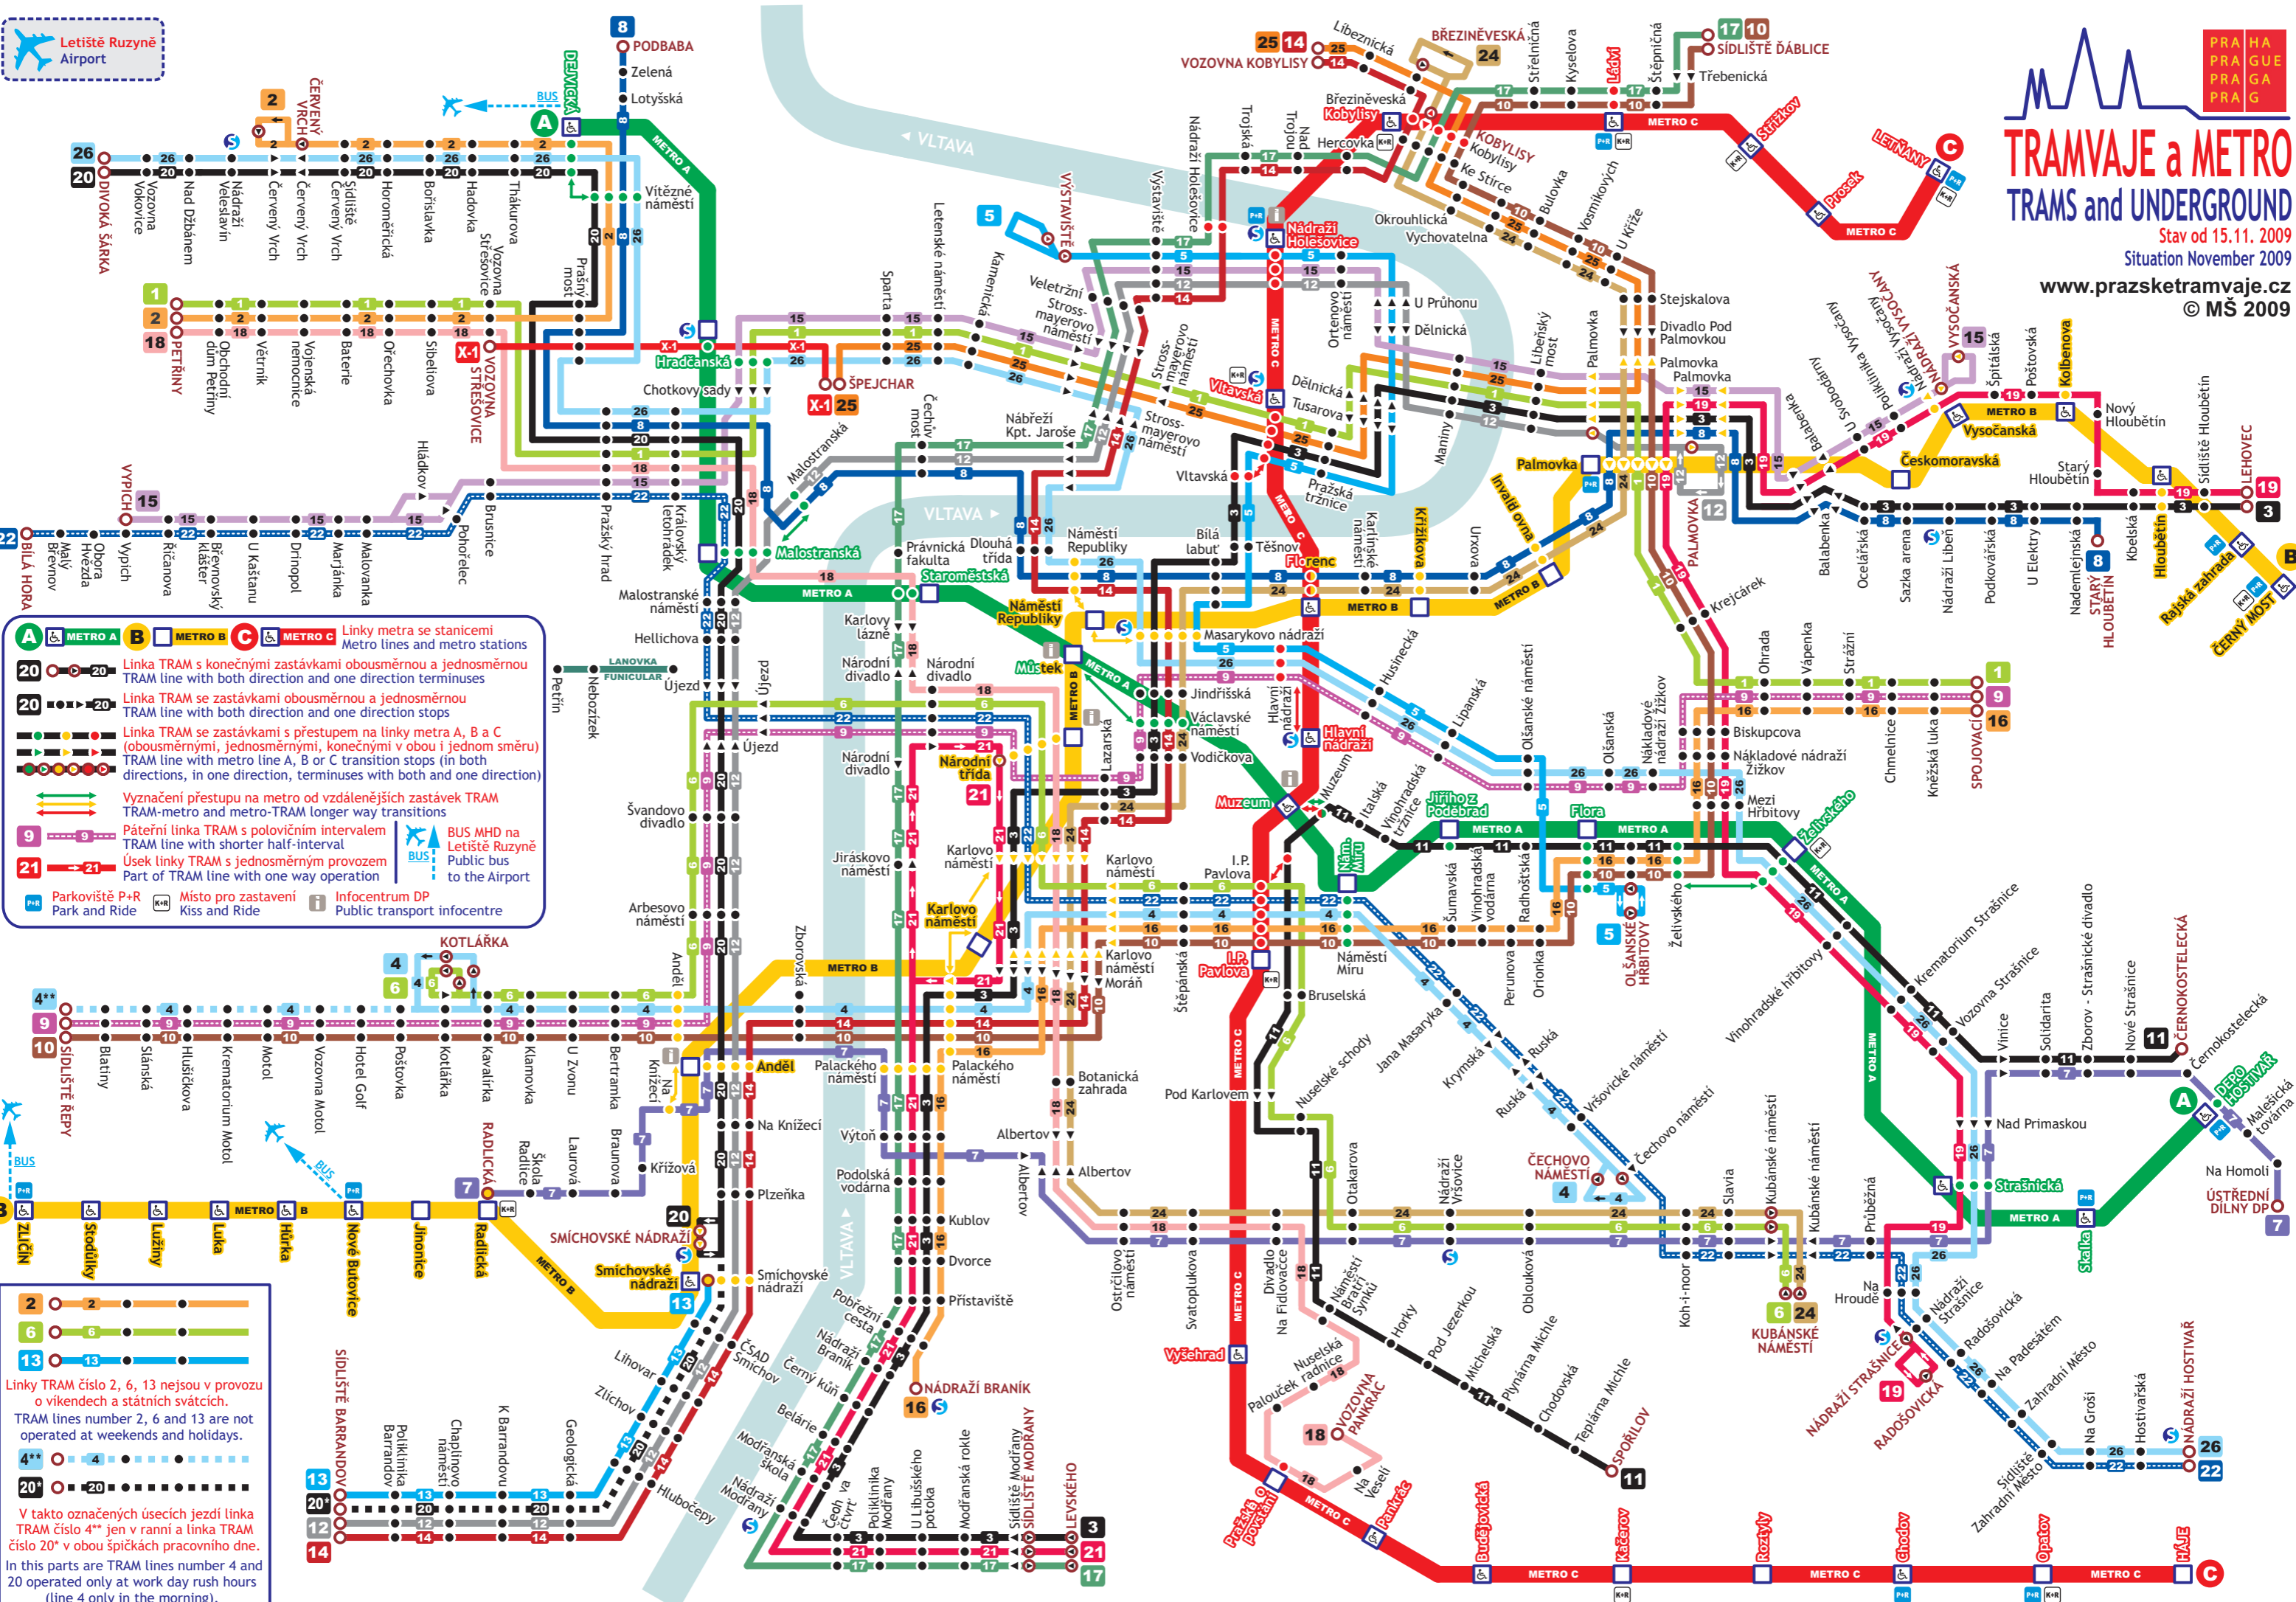

PRAHA
PRAHA
PRAHA

TRAMVAJE a METRO TRAMS and UNDERGROUND

Stav od 15.11. 2009
Situation November 2009

www.prazsketramvaje.cz
© MŠ 2009

A METRO A B METRO B C METRO C Linky metra se stanicemi
Metro lines and metro stations

20 Linka TRAM s konečnými zastávkami obousměrnou a jednosměrnou
TRAM line with both direction and one direction terminuses

20 Linka TRAM se zastávkami obousměrnou a jednosměrnou
TRAM line with both direction and one direction stops

20 Linka TRAM se zastávkami s přestupem na linky metra A, B a C
(obousměrnými, jednosměrnými, konečnými v obou i jednom směru)
TRAM line with metro line A, B or C transition stops (in both
directions, in one direction, terminuses with both and one direction)

9 Vyznáčení přestupu na metro od vzdálenějších zastávek TRAM
TRAM-metro and metro-TRAM longer way transitions

9 Páteří linka TRAM s polovičním intervalem
TRAM line with shorter half-interval

21 Úsek linky TRAM s jednosměrným provozem
Part of TRAM line with one way operation

BUS BUS MHD na Letiště Ruzyně
Public bus to the Airport

P+R Parkoviště P+R
Park and Ride

K+R Místo pro zastavení
Kiss and Ride

i Infocentrum DP
Public transport infocentre

4** Linky TRAM číslo 2, 6, 13 nejsou v provozu
o víkendech a státních svátcích.
TRAM lines number 2, 6 and 13 are not
operated at weekends and holidays.

4** V takto označených úsecích jezdí linka
TRAM číslo 4** jen v ranní a linka TRAM
číslo 20* v obou špičkách pracovního dne.
In this parts are TRAM lines number 4 and
20 operated only at work day rush hours
(line 4 only in the morning).

2 **6** **13**

4** **20***