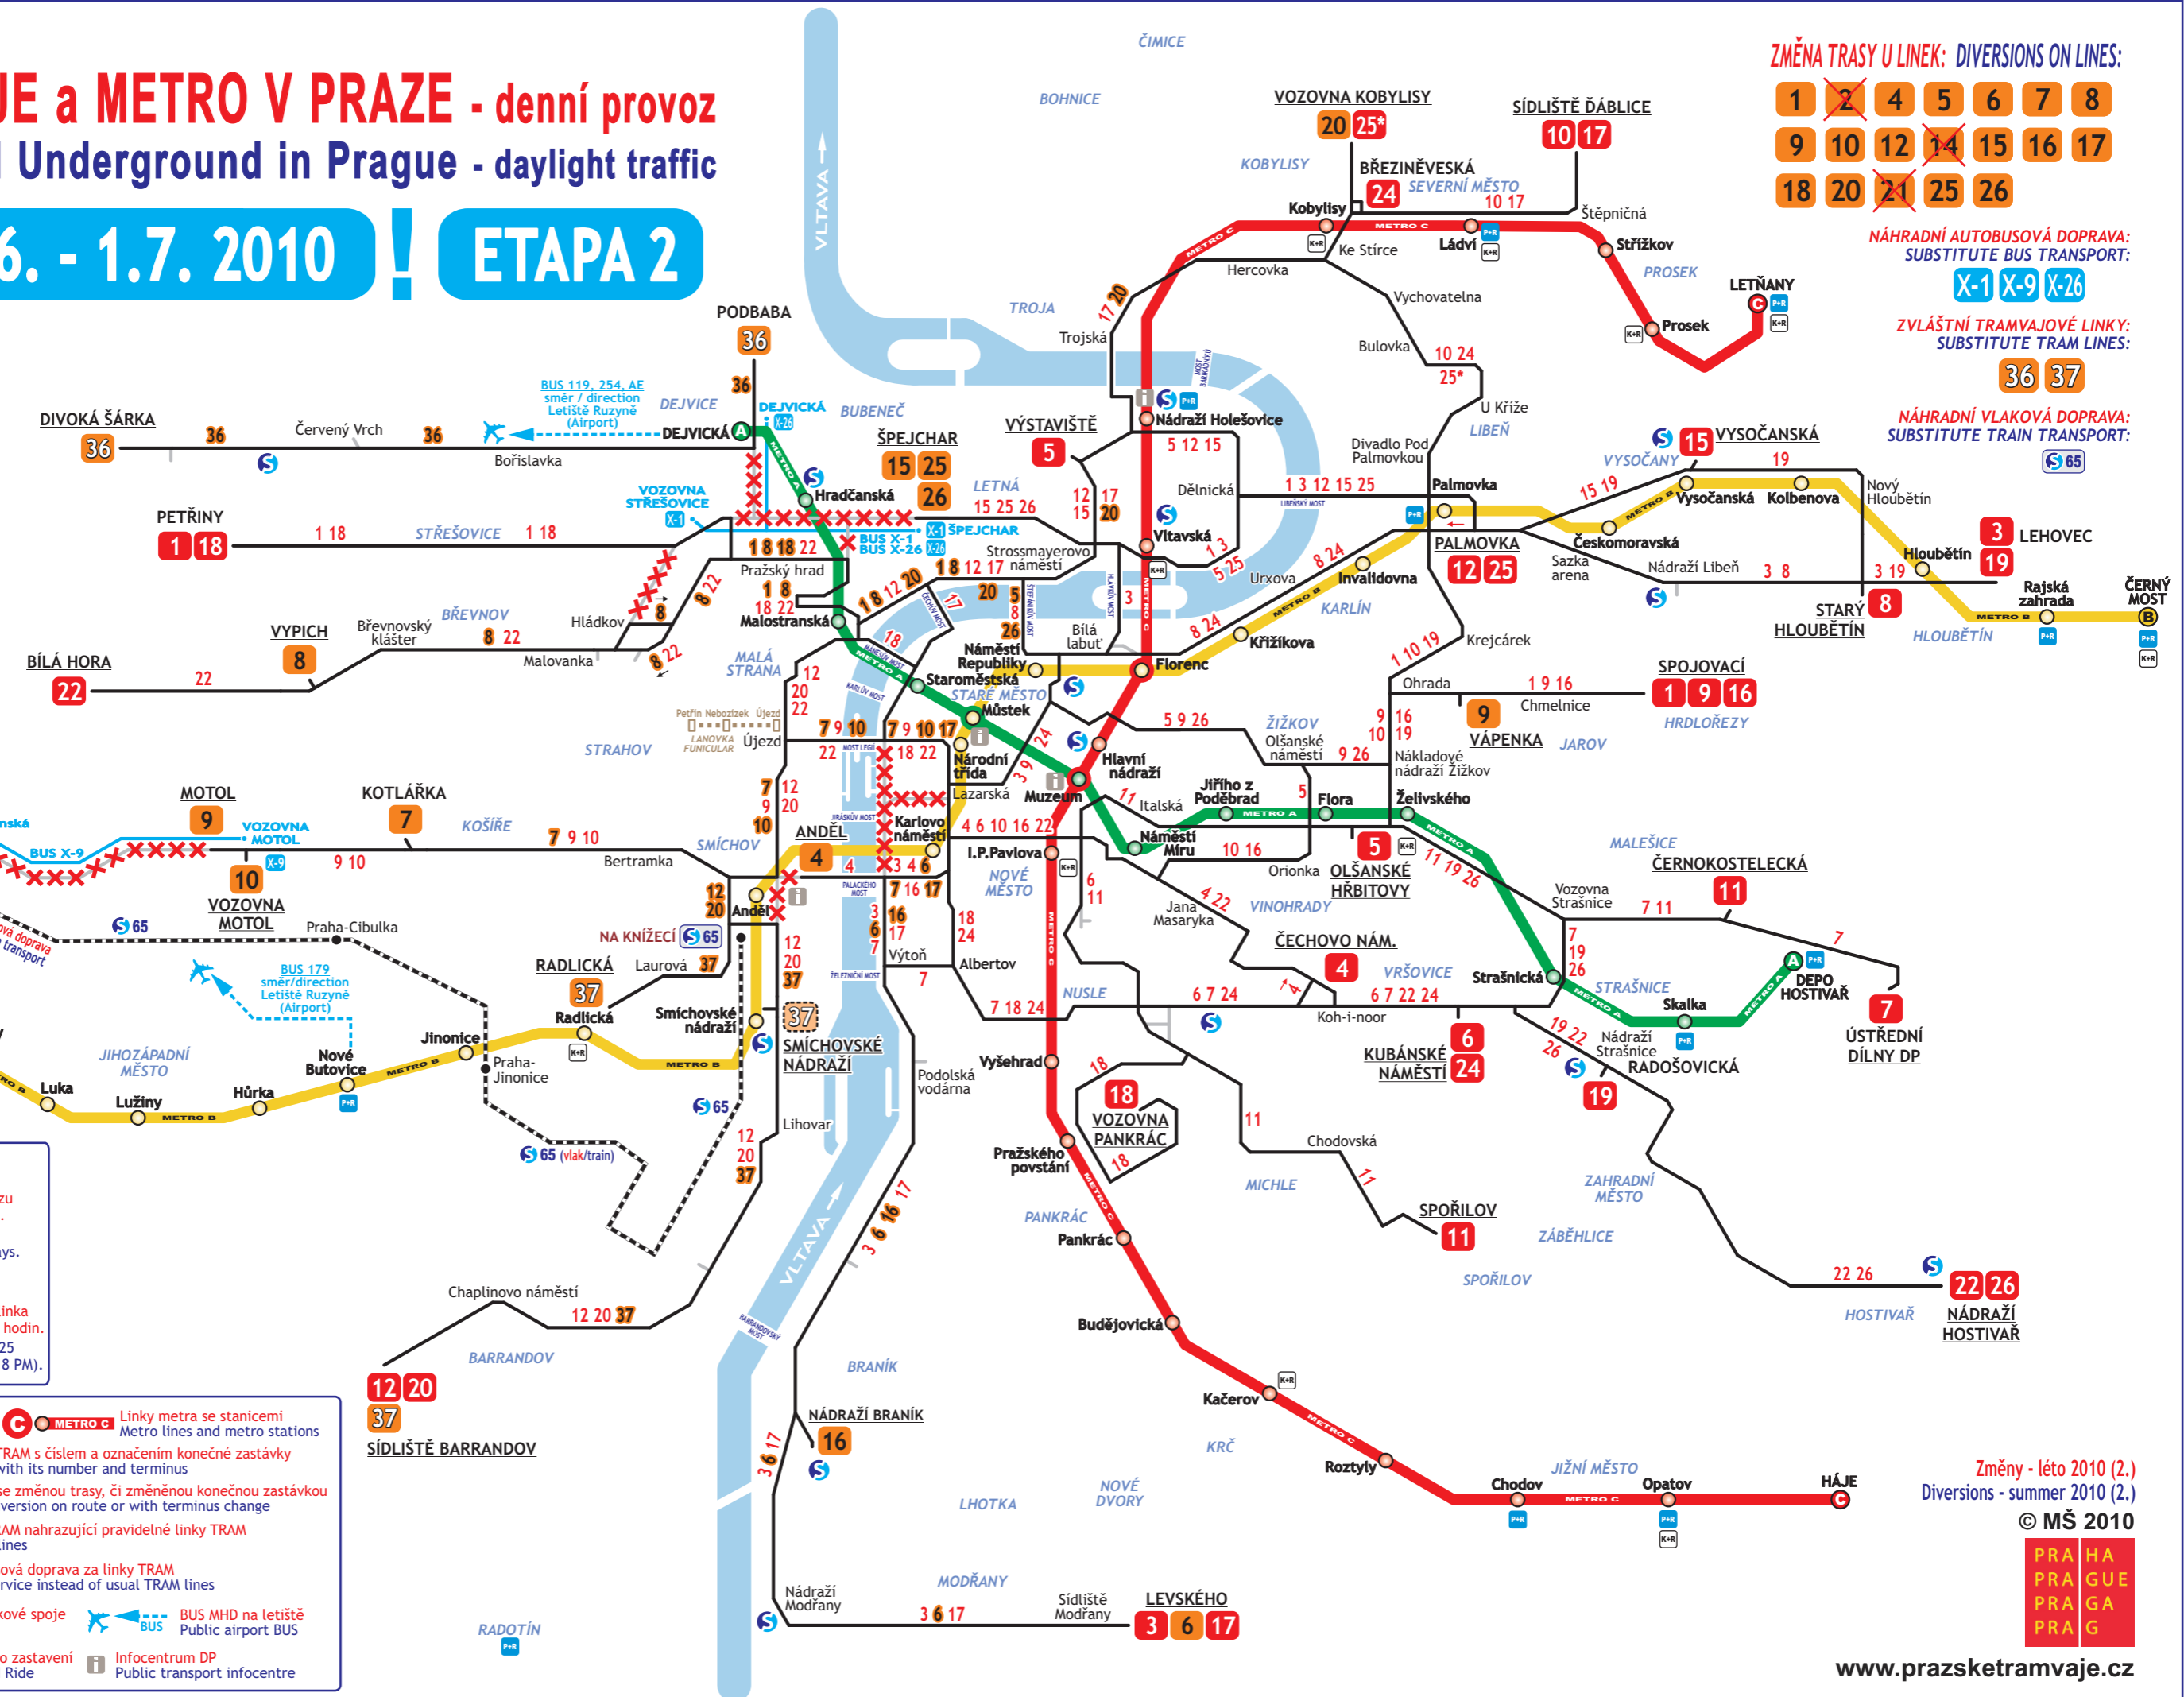

### ! 24.6. - 1.7. 2010 ! ETAPA 2

ZMĚNA TRASY U LINEK: DIVERSIONS ON LINES:

- |    |              |               |               |               |    |    |
|----|--------------|---------------|---------------|---------------|----|----|
| 1  | <del>2</del> | 4             | 5             | 6             | 7  | 8  |
| 9  | 10           | 12            | <del>14</del> | 15            | 16 | 17 |
| 18 | 20           | <del>21</del> | <del>25</del> | <del>26</del> |    |    |

NÁHRADNÍ AUTOBUSOVÁ DOPRAVA: SUBSTITUTE BUS TRANSPORT:

- X-1 X-9 X-26

ZVLÁŠTNÍ TRAMVAJOVÉ LINKY: SUBSTITUTE TRAM LINES:

- 36 37

NÁHRADNÍ VLAKOVÁ DOPRAVA: SUBSTITUTE TRAIN TRANSPORT:

- S 65

BUS 100 směr / direction Letiště Ruzyně (Airport)

SÍDLIŠTĚ ŘEPY  
PRAHA-ZLIČÍN  
náhradní vlaková doprava substitute train transport

STODŮLKY  
LUŽINY  
HŮRKA  
NOVÉ BUTOVICЕ

**6**  
Linka TRAM číslo 6 není v provozu o víkendech a státních svátcích.  
TRAM line number 6 is not operated at weekends and holidays.

**25\*** **25\***  
V takto označeném úseku jezdí linka TRAM 25 jen v prac. dny od 6 do 20 hodin.  
In this marked section is line 25 operated only at work days (6AM - 8 PM).

- A** METRO A **B** METRO B **C** METRO C Linky metra se stanicemi Metro lines and metro stations
- 22** 22 Pravidelná linka TRAM s číslem a označením konečné zastávky Usual TRAM line with its number and terminus
- 8** 8 Úsek linky TRAM se změnou trasy, či změněnou konečnou zastávkou TRAM line with diversion on route or with terminus change
- 36** **36 37** Speciální linky TRAM nahrazující pravidelné linky TRAM Substitute TRAM lines
- X-1** BUS X-1 Náhradní autobusová doprava za linky TRAM Substitute BUS service instead of usual TRAM lines
- S** Přestup na linky S a další vlakové spoje Transfer to trains / lines S
- BUS** BUS MHD na letišti Public airport BUS
- P+R** Parkoviště P+R Park and Ride
- K+R** Místo pro zastavení Kiss and Ride
- I** Infocentrum DP Public transport infocentre