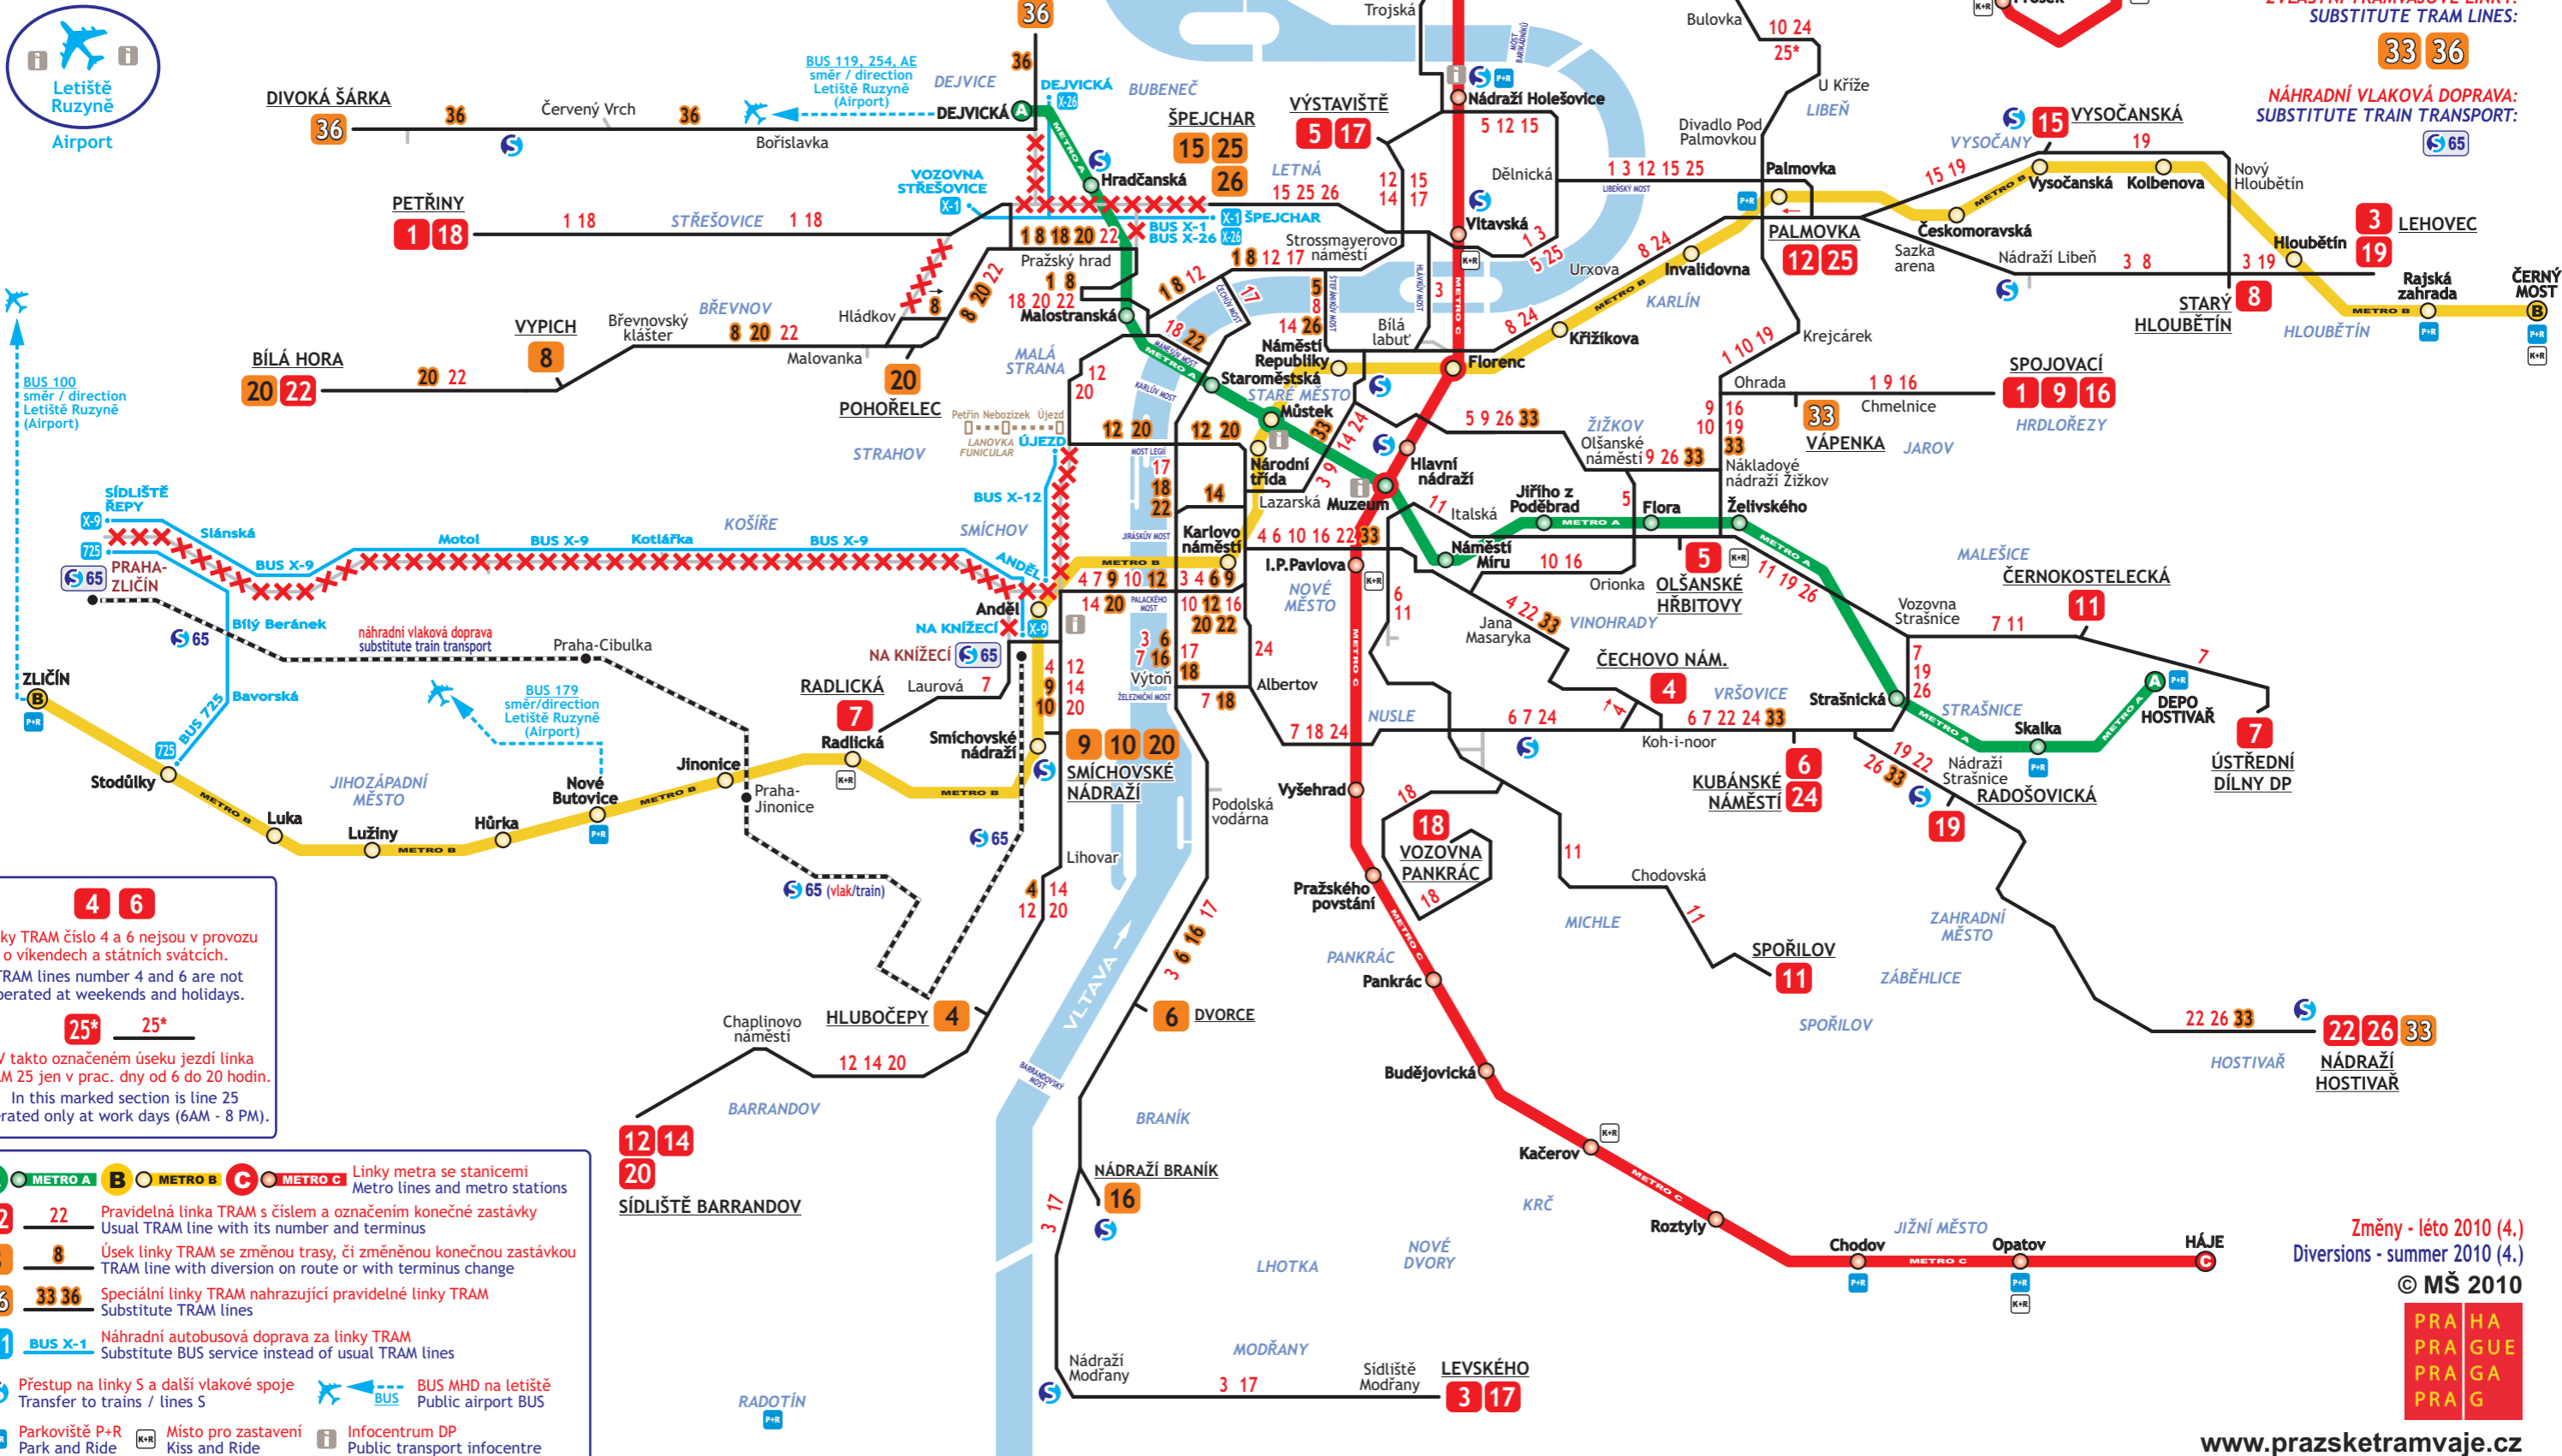

### ! 23.7. - 26.7. 2010 ! ETAPA 4

ZMĚNA TRASY U LINEK: DIVERSIONS ON LINES:

- |               |              |    |    |    |    |    |
|---------------|--------------|----|----|----|----|----|
| 1             | <del>2</del> | 4  | 5  | 6  | 8  | 9  |
| 10            | 12           | 14 | 15 | 16 | 18 | 20 |
| <del>21</del> | 22           | 25 | 26 |    |    |    |

NÁHRADNÍ AUTOBUSOVÁ DOPRAVA:  
SUBSTITUTE BUS TRANSPORT:

- X-1 X-9 X-12 X-26 725

ZVLÁŠTNÍ TRAMVAJOVÉ LINKY:  
SUBSTITUTE TRAM LINES:

- 33 36

NÁHRADNÍ VLAKOVÁ DOPRAVA:  
SUBSTITUTE TRAIN TRANSPORT:

- S 65

Letiště Ruzyně  
Airport

BUS 100  
směr / direction  
Letiště Ruzyně  
(Airport)

BUS X-9  
směr / direction  
Letiště Ruzyně  
(Airport)

**4 6**  
Linky TRAM číslo 4 a 6 nejsou v provozu o víkendech a státních svátcích.  
TRAM lines number 4 and 6 are not operated at weekends and holidays.

**25\* 25\***  
V takto označeném úseku jezdí linka TRAM 25 jen v prac. dny od 6 do 20 hodin.  
In this marked section is line 25 operated only at work days (6AM - 8 PM).

- A** METRO A **B** METRO B **C** METRO C Linky metra se stanicemi  
Metro lines and metro stations
- 22** Pravidelná linka TRAM s číslem a označením konečné zastávky  
Usual TRAM line with its number and terminus
- 8** Úsek linky TRAM se změnou trasy, či změněnou konečnou zastávkou  
TRAM line with diversion on route or with terminus change
- 36** **33 36** Speciální linky TRAM nahrazující pravidelné linky TRAM  
Substitute TRAM lines
- X-1** **BUS X-1** Náhradní autobusová doprava za linky TRAM  
Substitute BUS service instead of usual TRAM lines
- S** Přestup na linky S a další vlakové spoje  
Transfer to trains / lines S
- BUS** **BUS** MHD na letišti  
Public airport BUS
- P+R** Parkoviště P+R **K+R** Místo pro zastavení  
Park and Ride Kiss and Ride
- I** Infocentrum DP  
Public transport infocentre