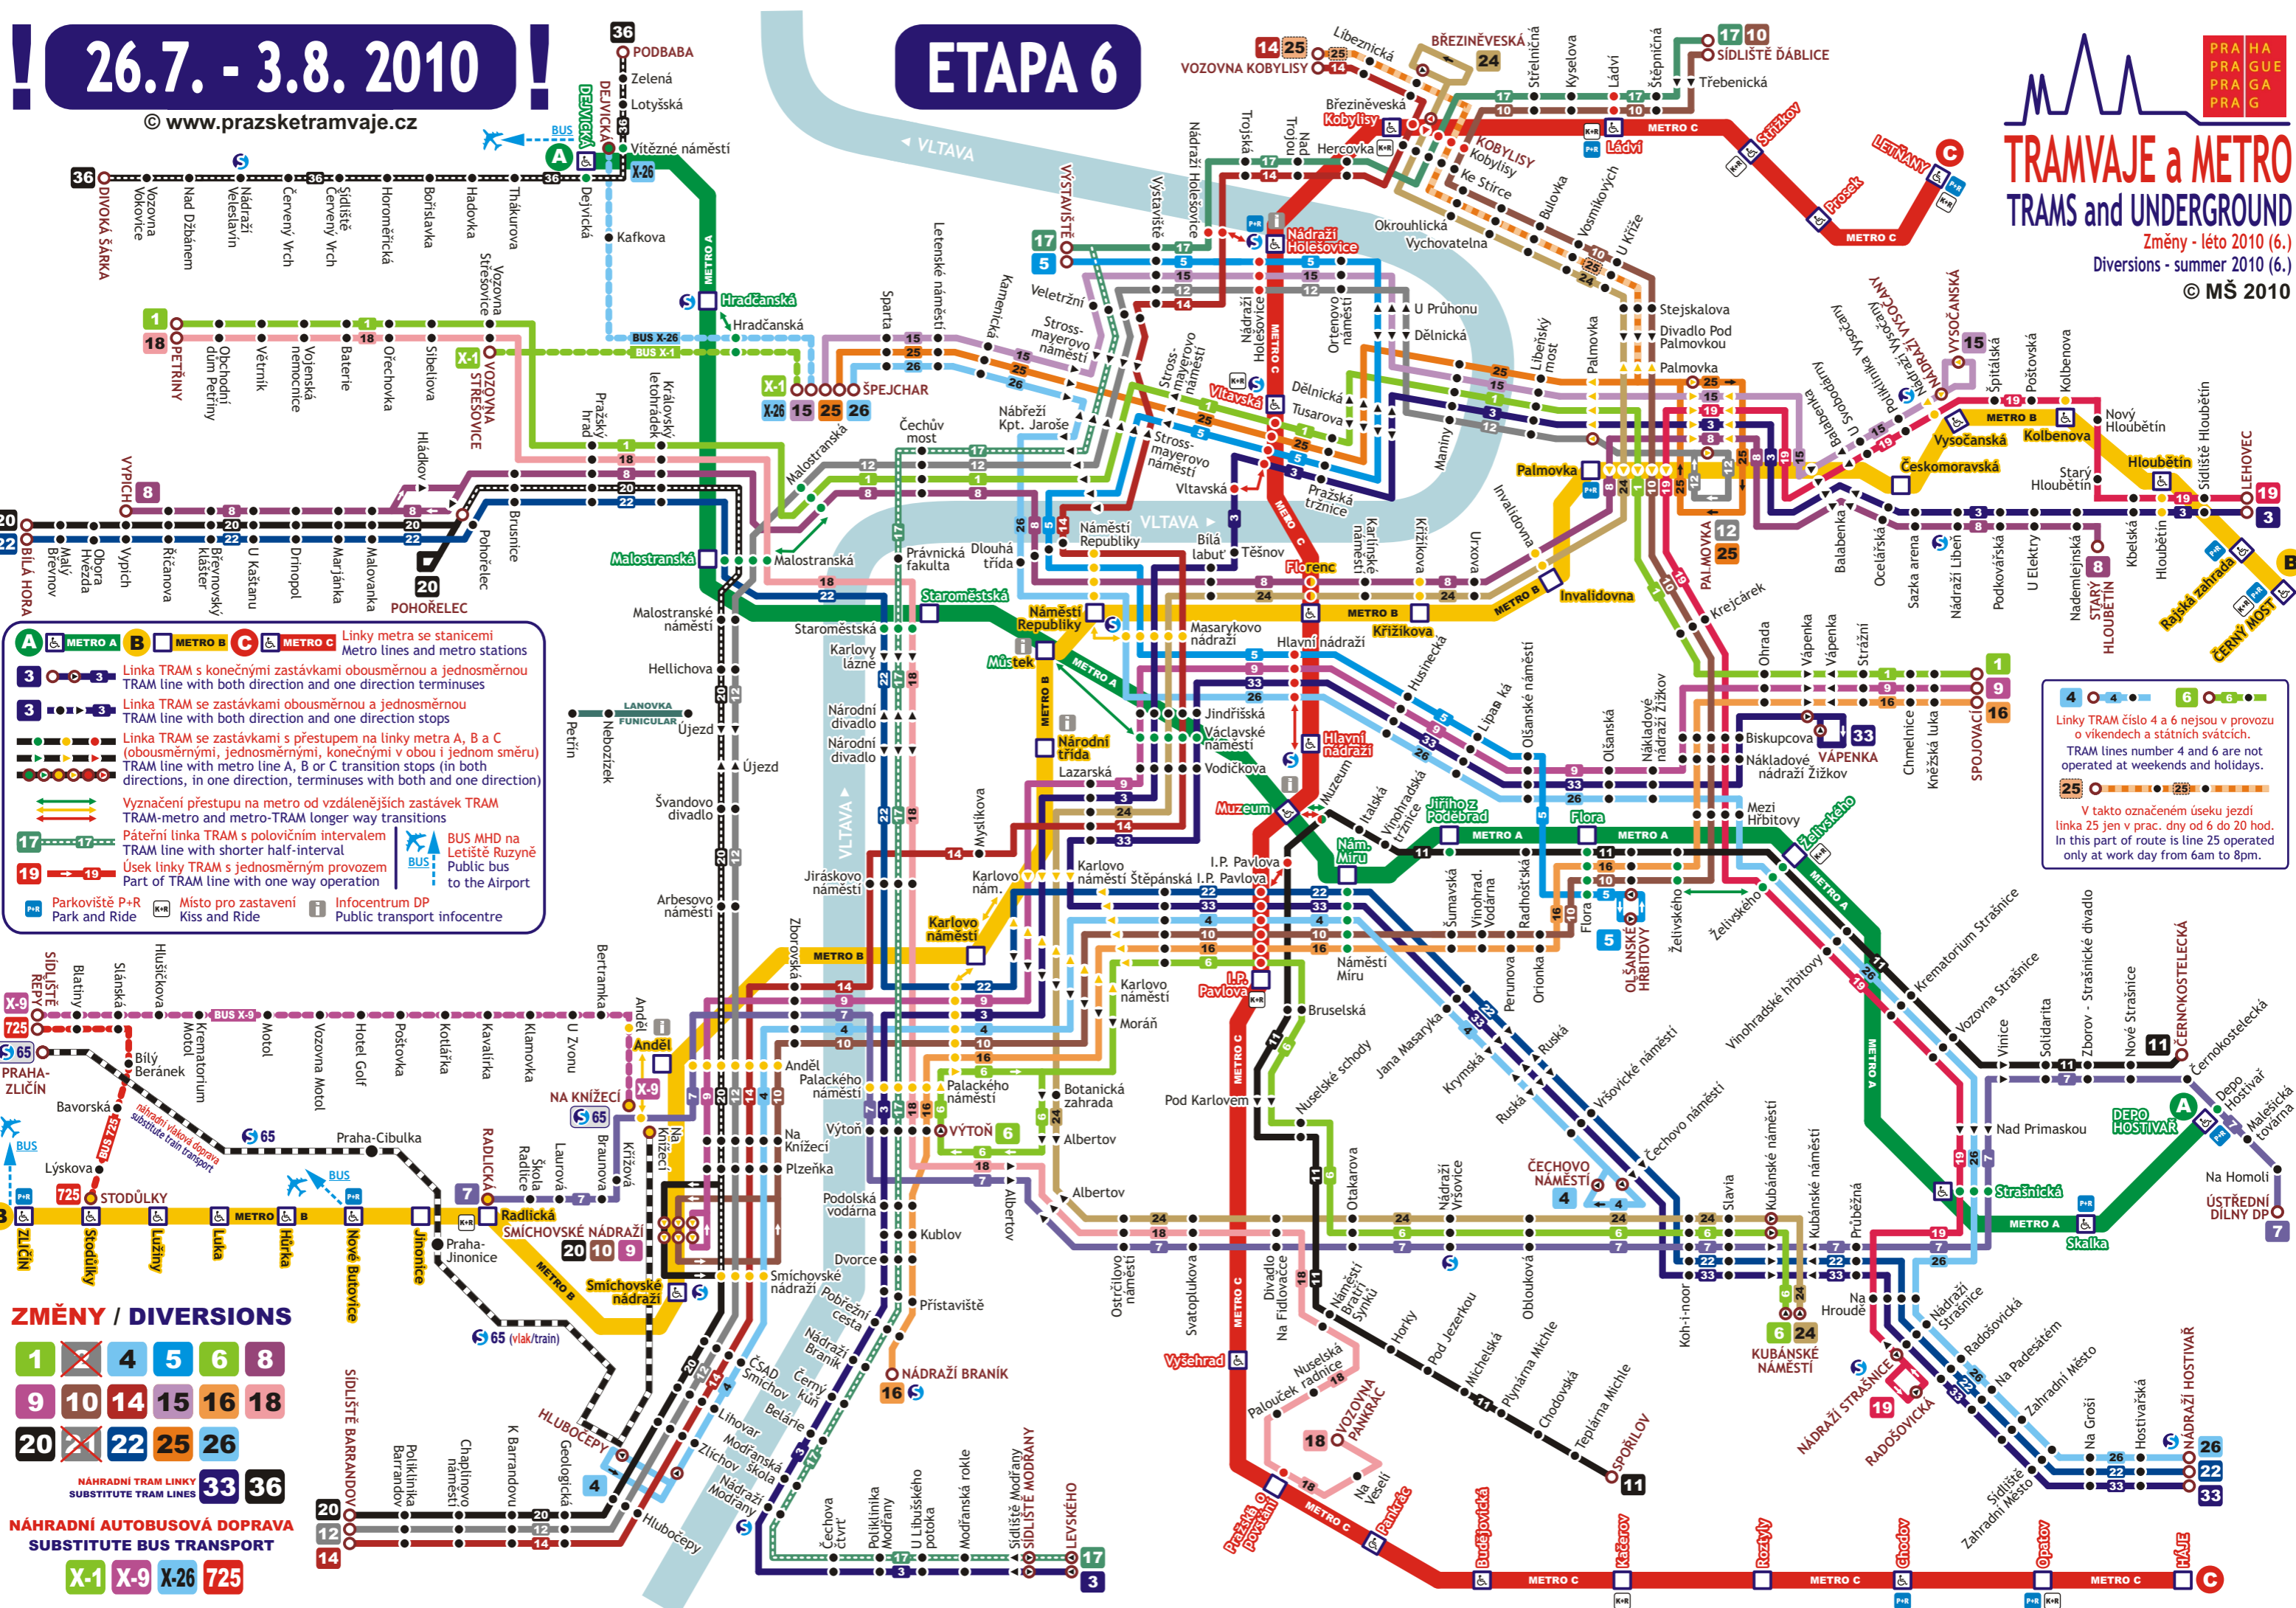

26.7. - 3.8. 2010

© www.prazsketramvaje.cz

ETAPA 6

PRAHA
PRAHA
PRAHA
PRAHA

TRAMVAJE a METRO TRAMS and UNDERGROUND

Změny - léto 2010 (6.)
Diversions - summer 2010 (6.)
© MŠ 2010

- A METRO A B METRO B C METRO C** Linky metra se stanicemi
Metro lines and metro stations
- 3** Linka TRAM s konečnými zastávkami obousměrnou a jednosměrnou
TRAM line with both direction and one direction terminuses
- 3** Linka TRAM se zastávkami obousměrnou a jednosměrnou
TRAM line with both direction and one direction stops
- 3** Linka TRAM se zastávkami s přestupem na linky metra A, B a C
(obousměrnými, jednosměrnými, konečnými v obou i jednom směru)
TRAM line with metro line A, B or C transition stops (in both directions, in one direction, terminuses with both and one direction)
- 17** Vyznačení přestupu na metro od vzdálenějších zastávek TRAM
TRAM-metro and metro-TRAM longer way transitions
- 17** Páteří linka TRAM s polovičním intervalem
TRAM line with shorter half-interval
- 19** Úsek linky TRAM s jednosměrným provozem
Part of TRAM line with one way operation
- 19** BUS MHD na Letišti Ruzyně
Public bus to the Airport
- P+R** Parkoviště P+R
Park and Ride
- K+R** Místo pro zastavení
Kiss and Ride
- I** Infocentrum DP
Public transport infocentre

4 **6**
Linky TRAM číslo 4 a 6 nejsou v provozu o víkendech a státních svátcích.
TRAM lines number 4 and 6 are not operated at weekends and holidays.

25
V takto označeném úseku jezdí linka 25 jen v prac. dny od 6 do 20 hod.
In this part of route is line 25 operated only at work day from 6am to 8pm.

- ### ZMĚNY / DIVERSIONS
- 1** **4** **5** **6** **8**
 - 9** **10** **14** **15** **16** **18**
 - 20** **22** **25** **26**
 - 33** **36**
- NÁHRADNÍ TRAM LINKY**
SUBSTITUTE TRAM LINES
- NÁHRADNÍ AUTOBUSOVÁ DOPRAVA**
SUBSTITUTE BUS TRANSPORT
- X-1** **X-9** **X-26** **725**