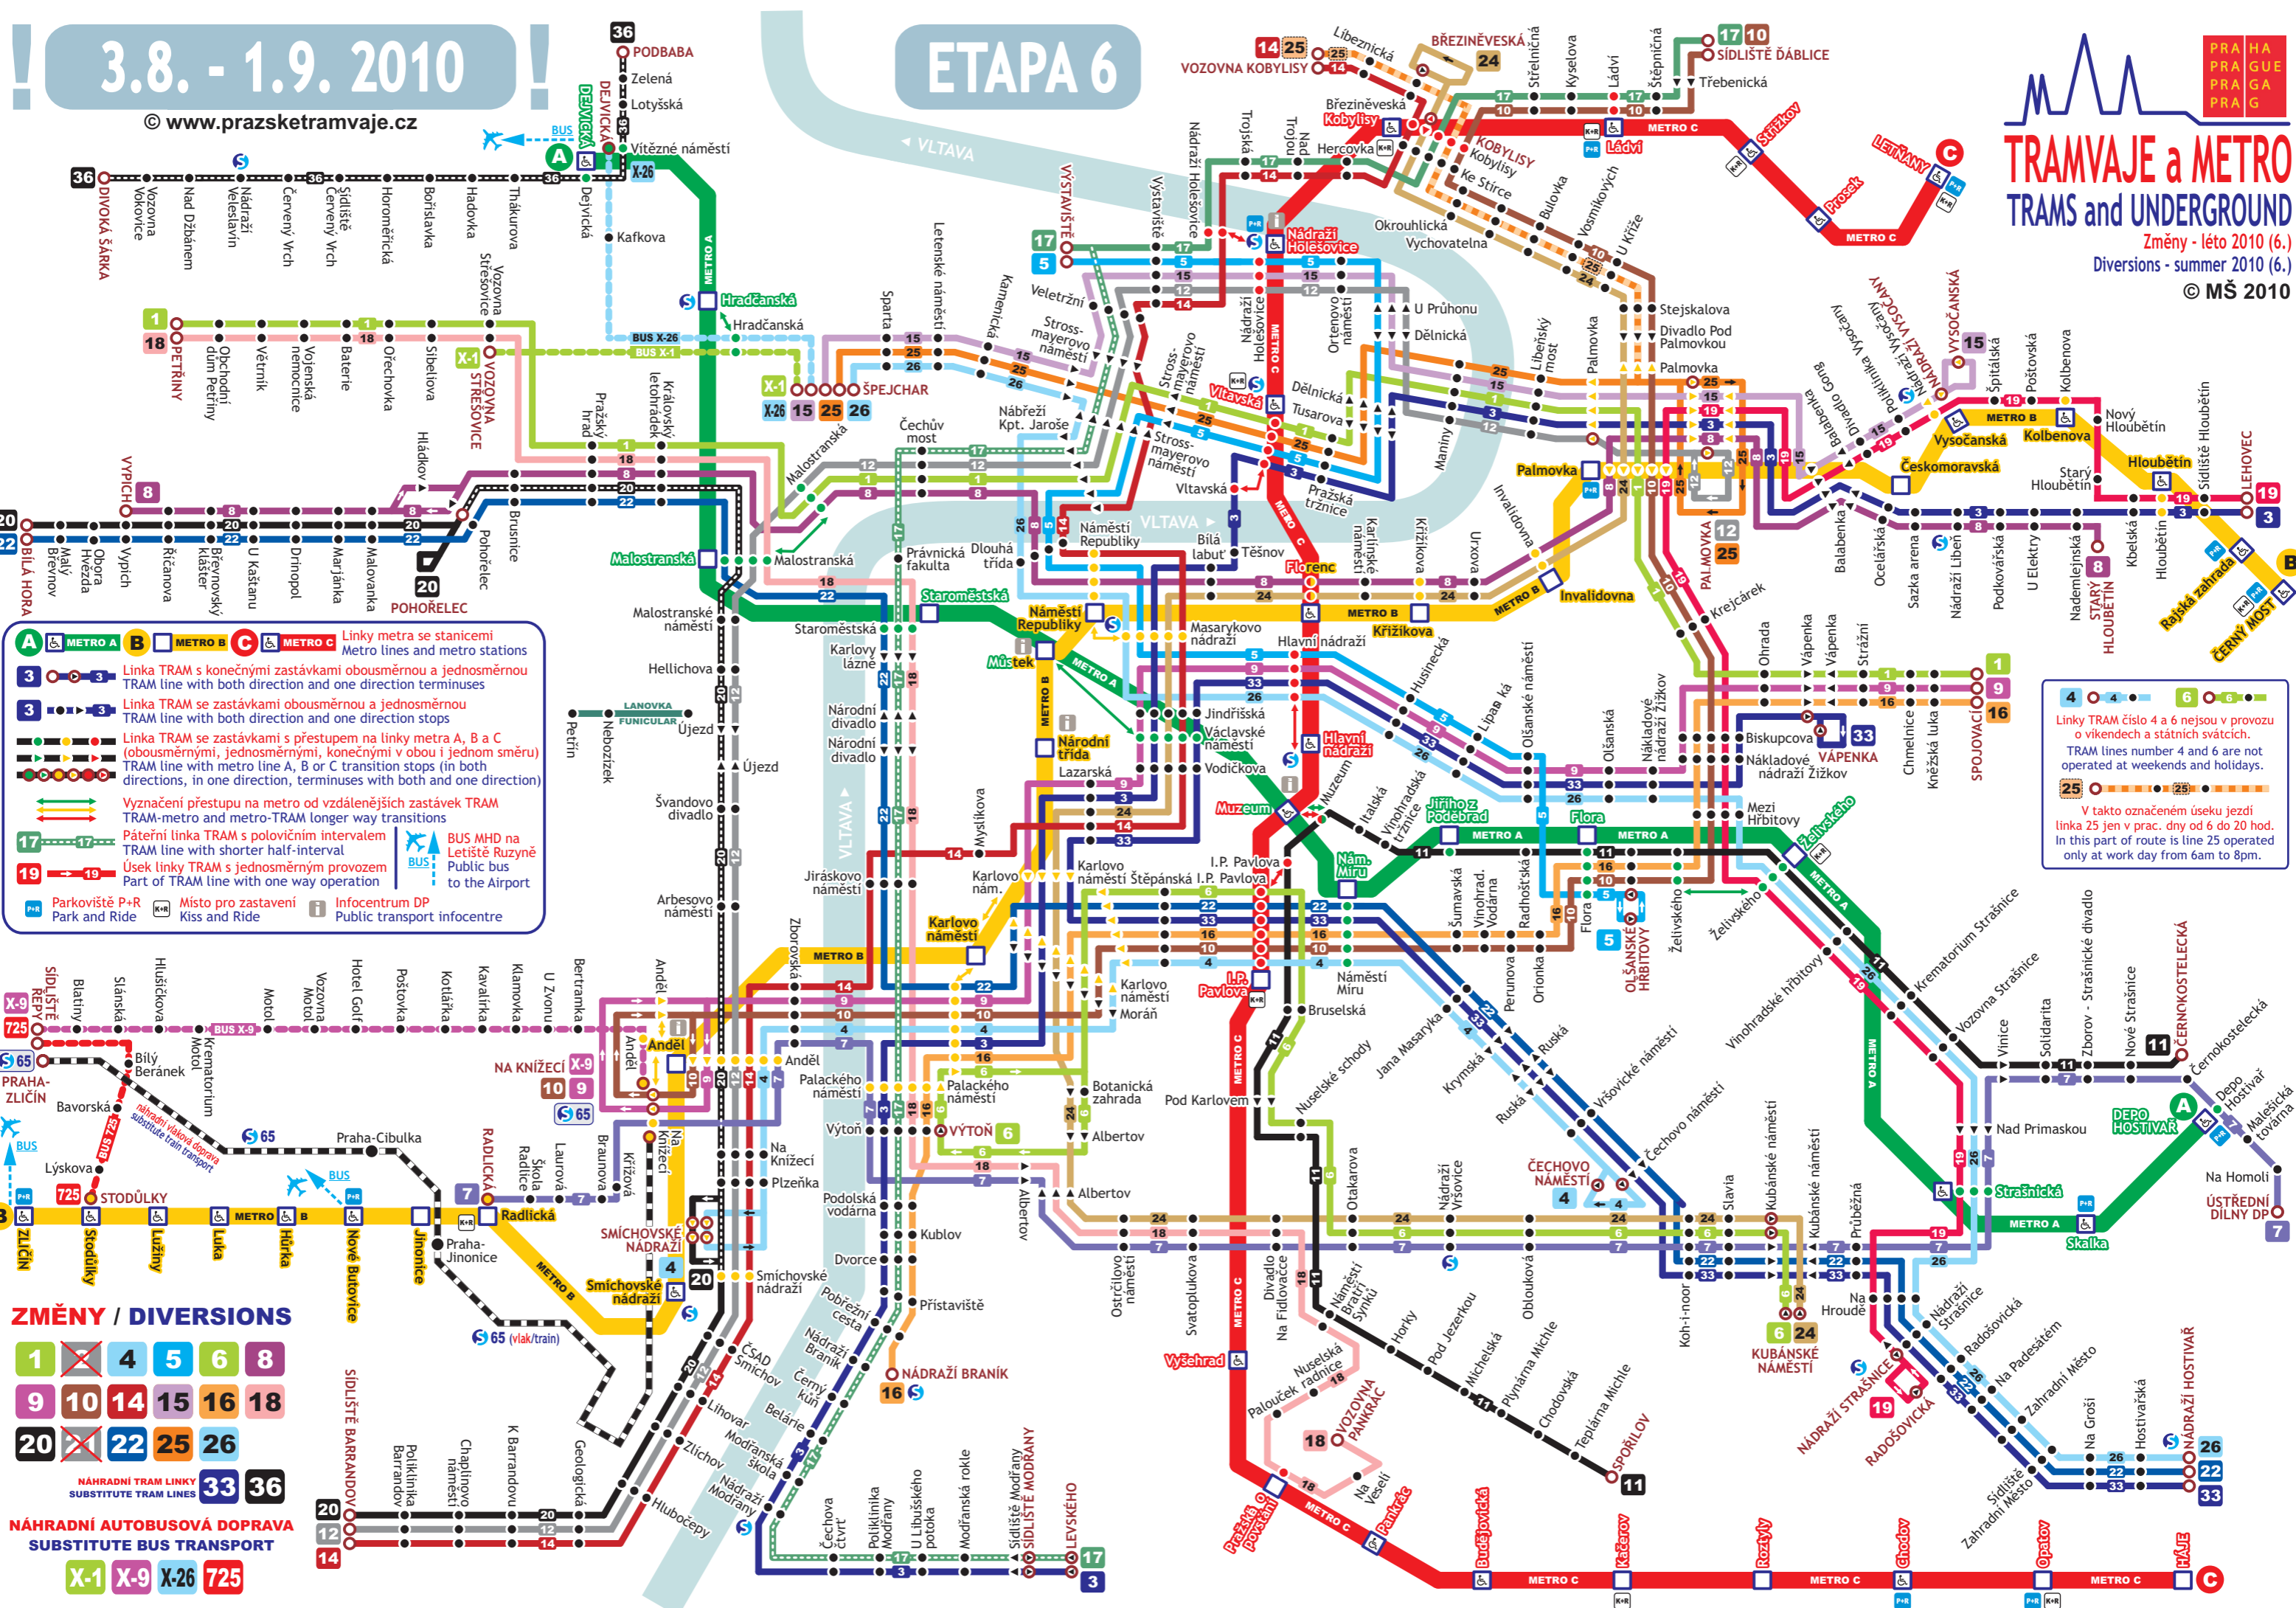

3.8. - 1.9. 2010

www.prazsketramvaje.cz

ETAPA 6

PRAHA PRAHA PRAHA PRAHA

TRAMVAJE a METRO TRAMS and UNDERGROUND

Změny - léto 2010 (6.) Diversions - summer 2010 (6.)

© MŠ 2010

A METRO A B METRO B C METRO C Linky metra se stanicemi
Metro lines and metro stations

3 Linka TRAM s konečnými zastávkami obousměrnou a jednosměrnou
TRAM line with both direction and one direction terminuses

3 Linka TRAM se zastávkami obousměrnou a jednosměrnou
TRAM line with both direction and one direction stops

3 Linka TRAM se zastávkami s přestupem na linky metra A, B a C
(obousměrnými, jednosměrnými, konečnými v obou i jednom směru)
TRAM line with metro line A, B or C transition stops (in both directions, in one direction, terminuses with both and one direction)

17 Vyznačení přestupu na metro od vzdálenějších zastávek TRAM
TRAM-metro and metro-TRAM longer way transitions

17 Páteří linka TRAM s polovičním intervalem
TRAM line with shorter half-interval

19 Úsek linky TRAM s jednosměrným provozem
Part of TRAM line with one way operation

17 BUS MHD na Letišti Ruzyně
Public bus to the Airport

P+R Parkoviště P+R
Park and Ride

KR Místo pro zastavení
Kiss and Ride

DP Infocentrum DP
Public transport infocentre

4 **6** Linky TRAM číslo 4 a 6 nejsou v provozu o víkendech a státních svátcích.
TRAM lines number 4 and 6 are not operated at weekends and holidays.

25 V takto označeném úseku jezdí linka 25 jen v prac. dny od 6 do 20 hod.
In this part of route is line 25 operated only at work day from 6am to 8pm.

ZMĚNY / DIVERSIONS

1 **4** **5** **6** **8**
9 **10** **14** **15** **16** **18**
20 **22** **25** **26**

NÁHRADNÍ TRAM LINKY
SUBSTITUTE TRAM LINES
33 **36**

NÁHRADNÍ AUTOBUSOVÁ DOPRAVA
SUBSTITUTE BUS TRANSPORT
X-1 **X-9** **X-26** **725**