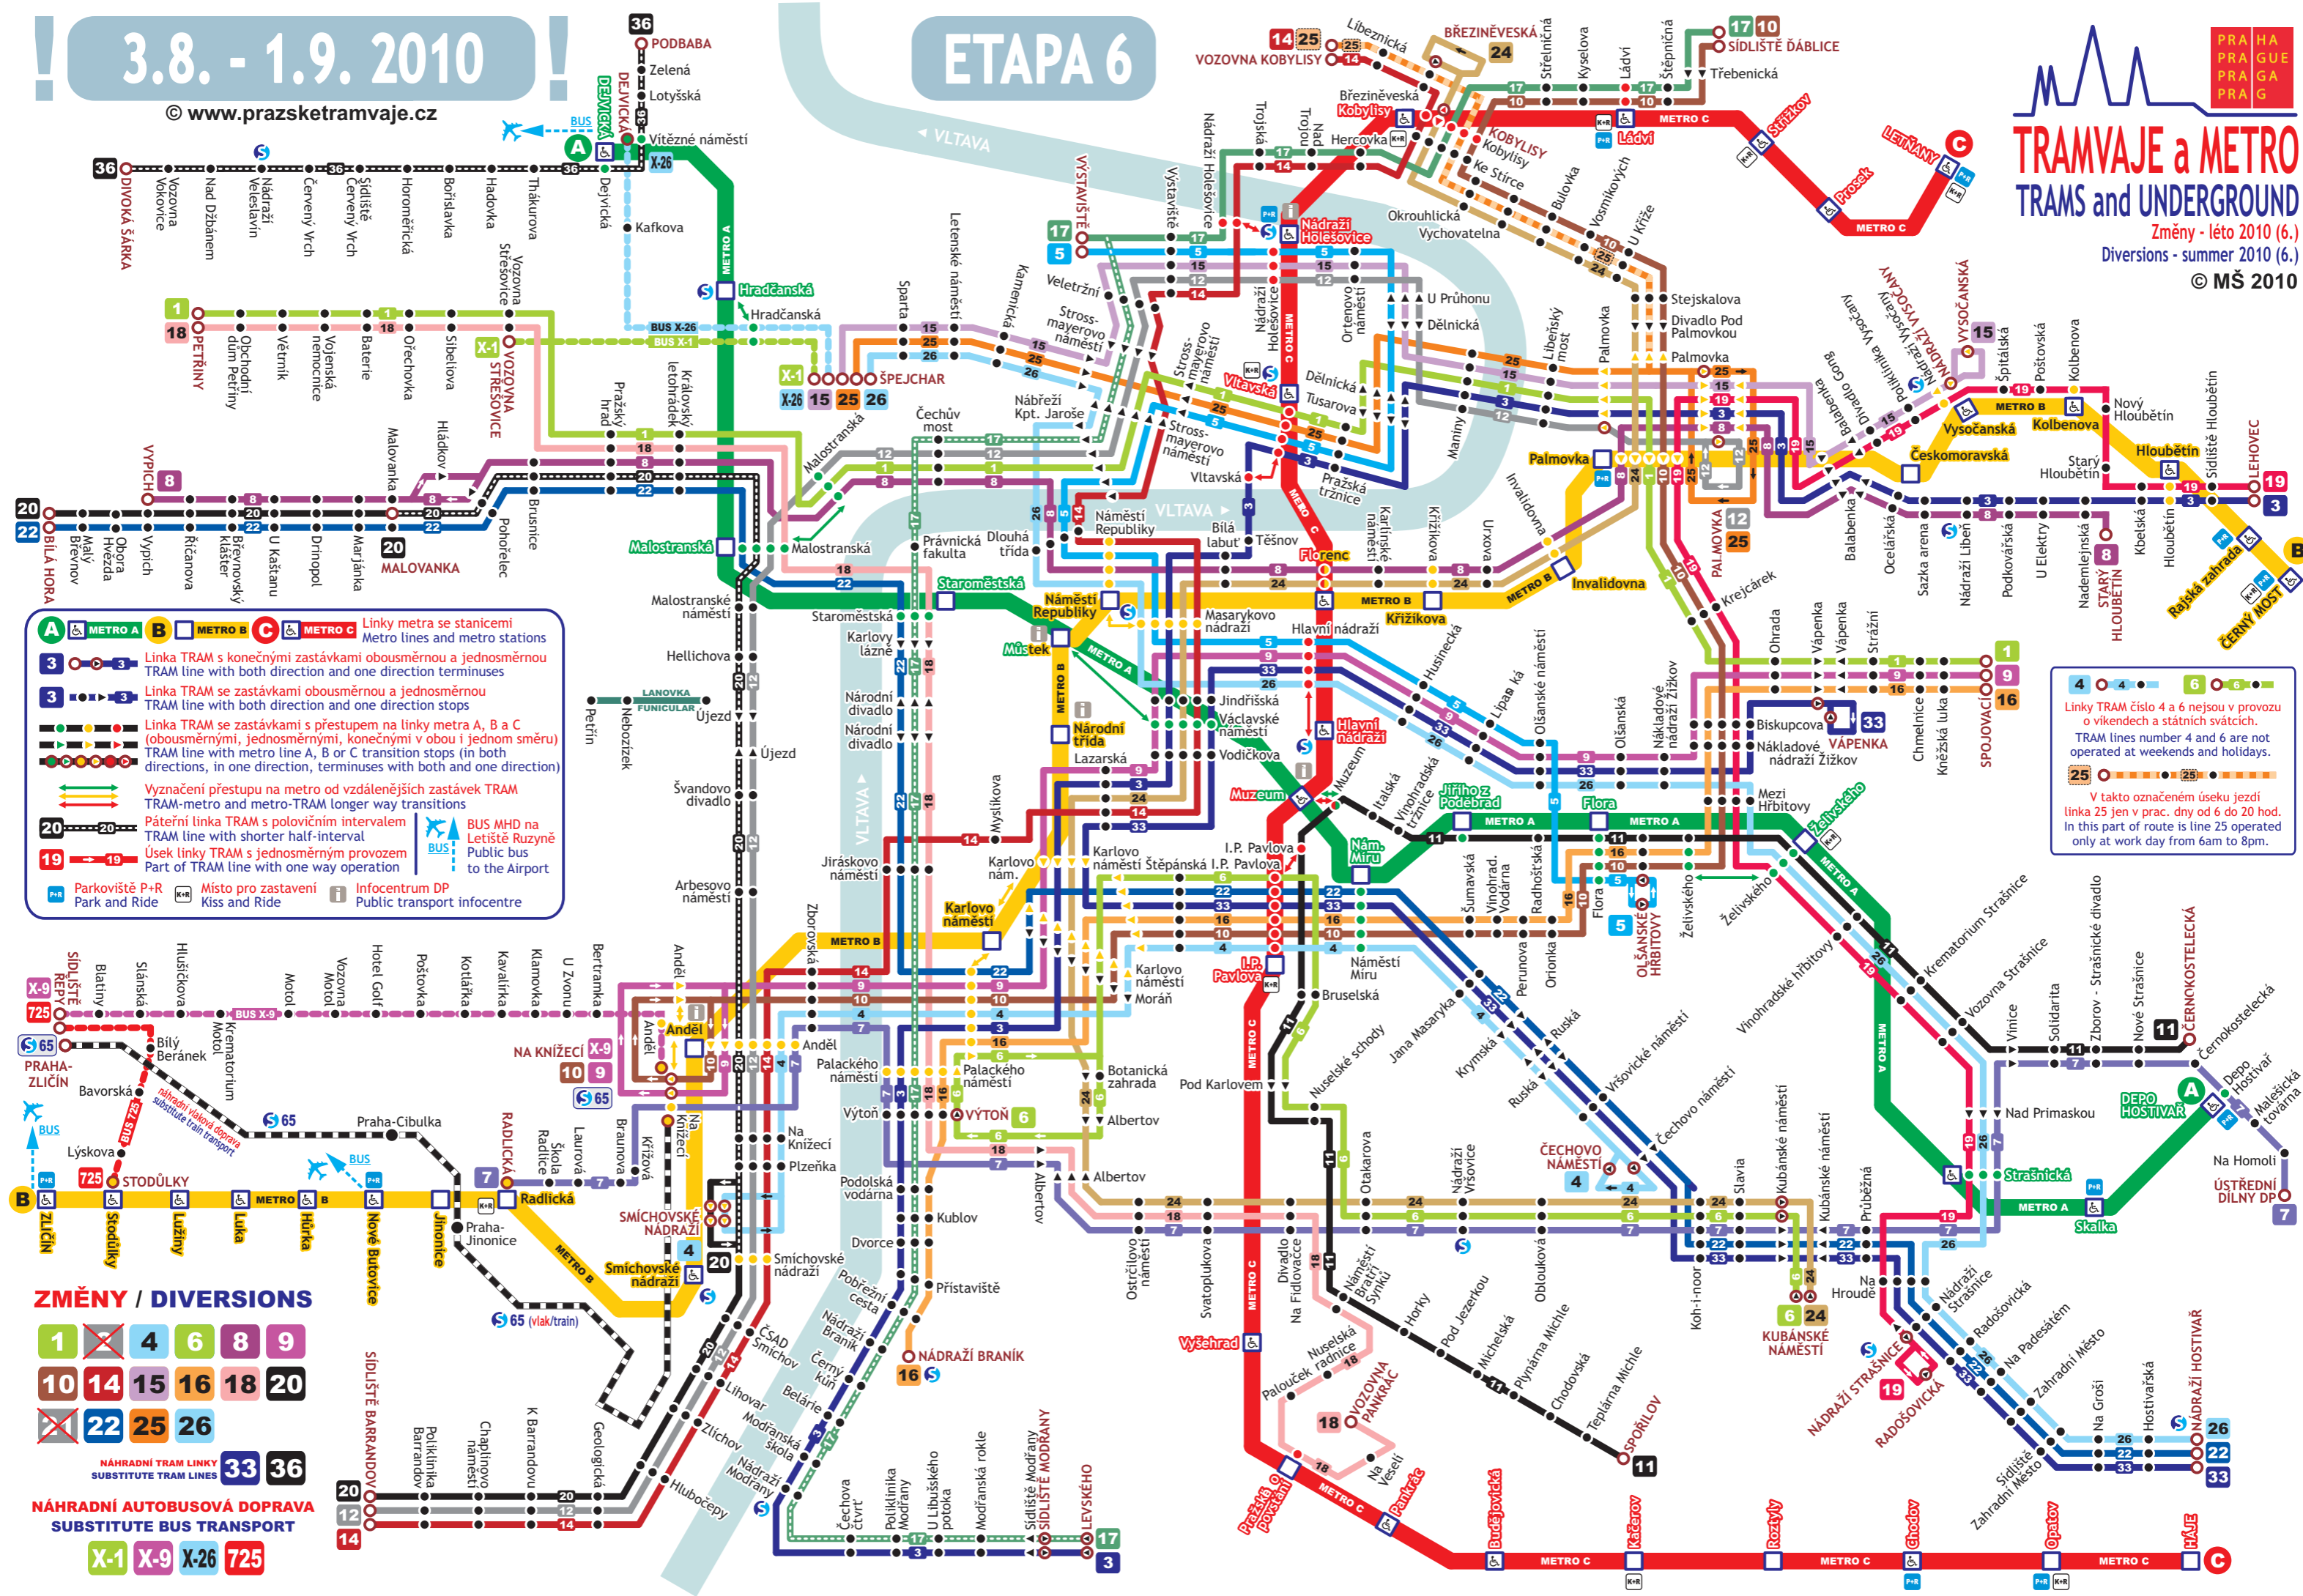

3.8. - 1.9. 2010

www.prazsketramvaje.cz

ETAPA 6

PRAHA
PRAHA
PRAHA
PRAHA

TRAMVAJE a METRO
TRAMS and UNDERGROUND

Změny - léto 2010 (6.)
Diversions - summer 2010 (6.)

© MŠ 2010

A METRO A B METRO B C METRO C Linky metra se stanicemi
Metro lines and metro stations

3 Linka TRAM s konečnými zastávkami obousměrnou a jednosměrnou
TRAM line with both direction and one direction terminuses

3 Linka TRAM se zastávkami obousměrnou a jednosměrnou
TRAM line with both direction and one direction stops

3 Linka TRAM se zastávkami s přestupem na linky metra A, B a C
(obousměrnými, jednosměrnými, konečnými v obou i jednom směru)
TRAM line with metro line A, B or C transition stops (in both
directions, in one direction, terminuses with both and one direction)

20 Vyznačení přestupu na metro od vzdálenějších zastávek TRAM
TRAM-metro and metro-TRAM longer way transitions

20 Páteří linky TRAM s polovičním intervalem
TRAM line with shorter half-interval

19 Úsek linky TRAM s jednosměrným provozem
Part of TRAM line with one way operation

BUS BUS MHD na Letišti Ruzyně
Public bus to the Airport

P+R Parkoviště P+R
Park and Ride

K+R Místo pro zastavení
Kiss and Ride

DP Infocentrum DP
Public transport infocentre

4 **6**
Linky TRAM číslo 4 a 6 nejsou v provozu
o víkendech a státních svátcích.
TRAM lines number 4 and 6 are not
operated at weekends and holidays.

25
V takto označeném úseku jezdí
linka 25 jen v prac. dny od 6 do 20 hod.
In this part of route is line 25 operated
only at work day from 6am to 8pm.

ZMĚNY / DIVERSIONS

1 4 6 8 9
10 14 15 16 18 20
22 25 26

33 36
NÁHRADNÍ TRAM LINKY
SUBSTITUTE TRAM LINES

NÁHRADNÍ AUTOBUSOVÁ DOPRAVA
SUBSTITUTE BUS TRANSPORT

X-1 X-9 X-26 725