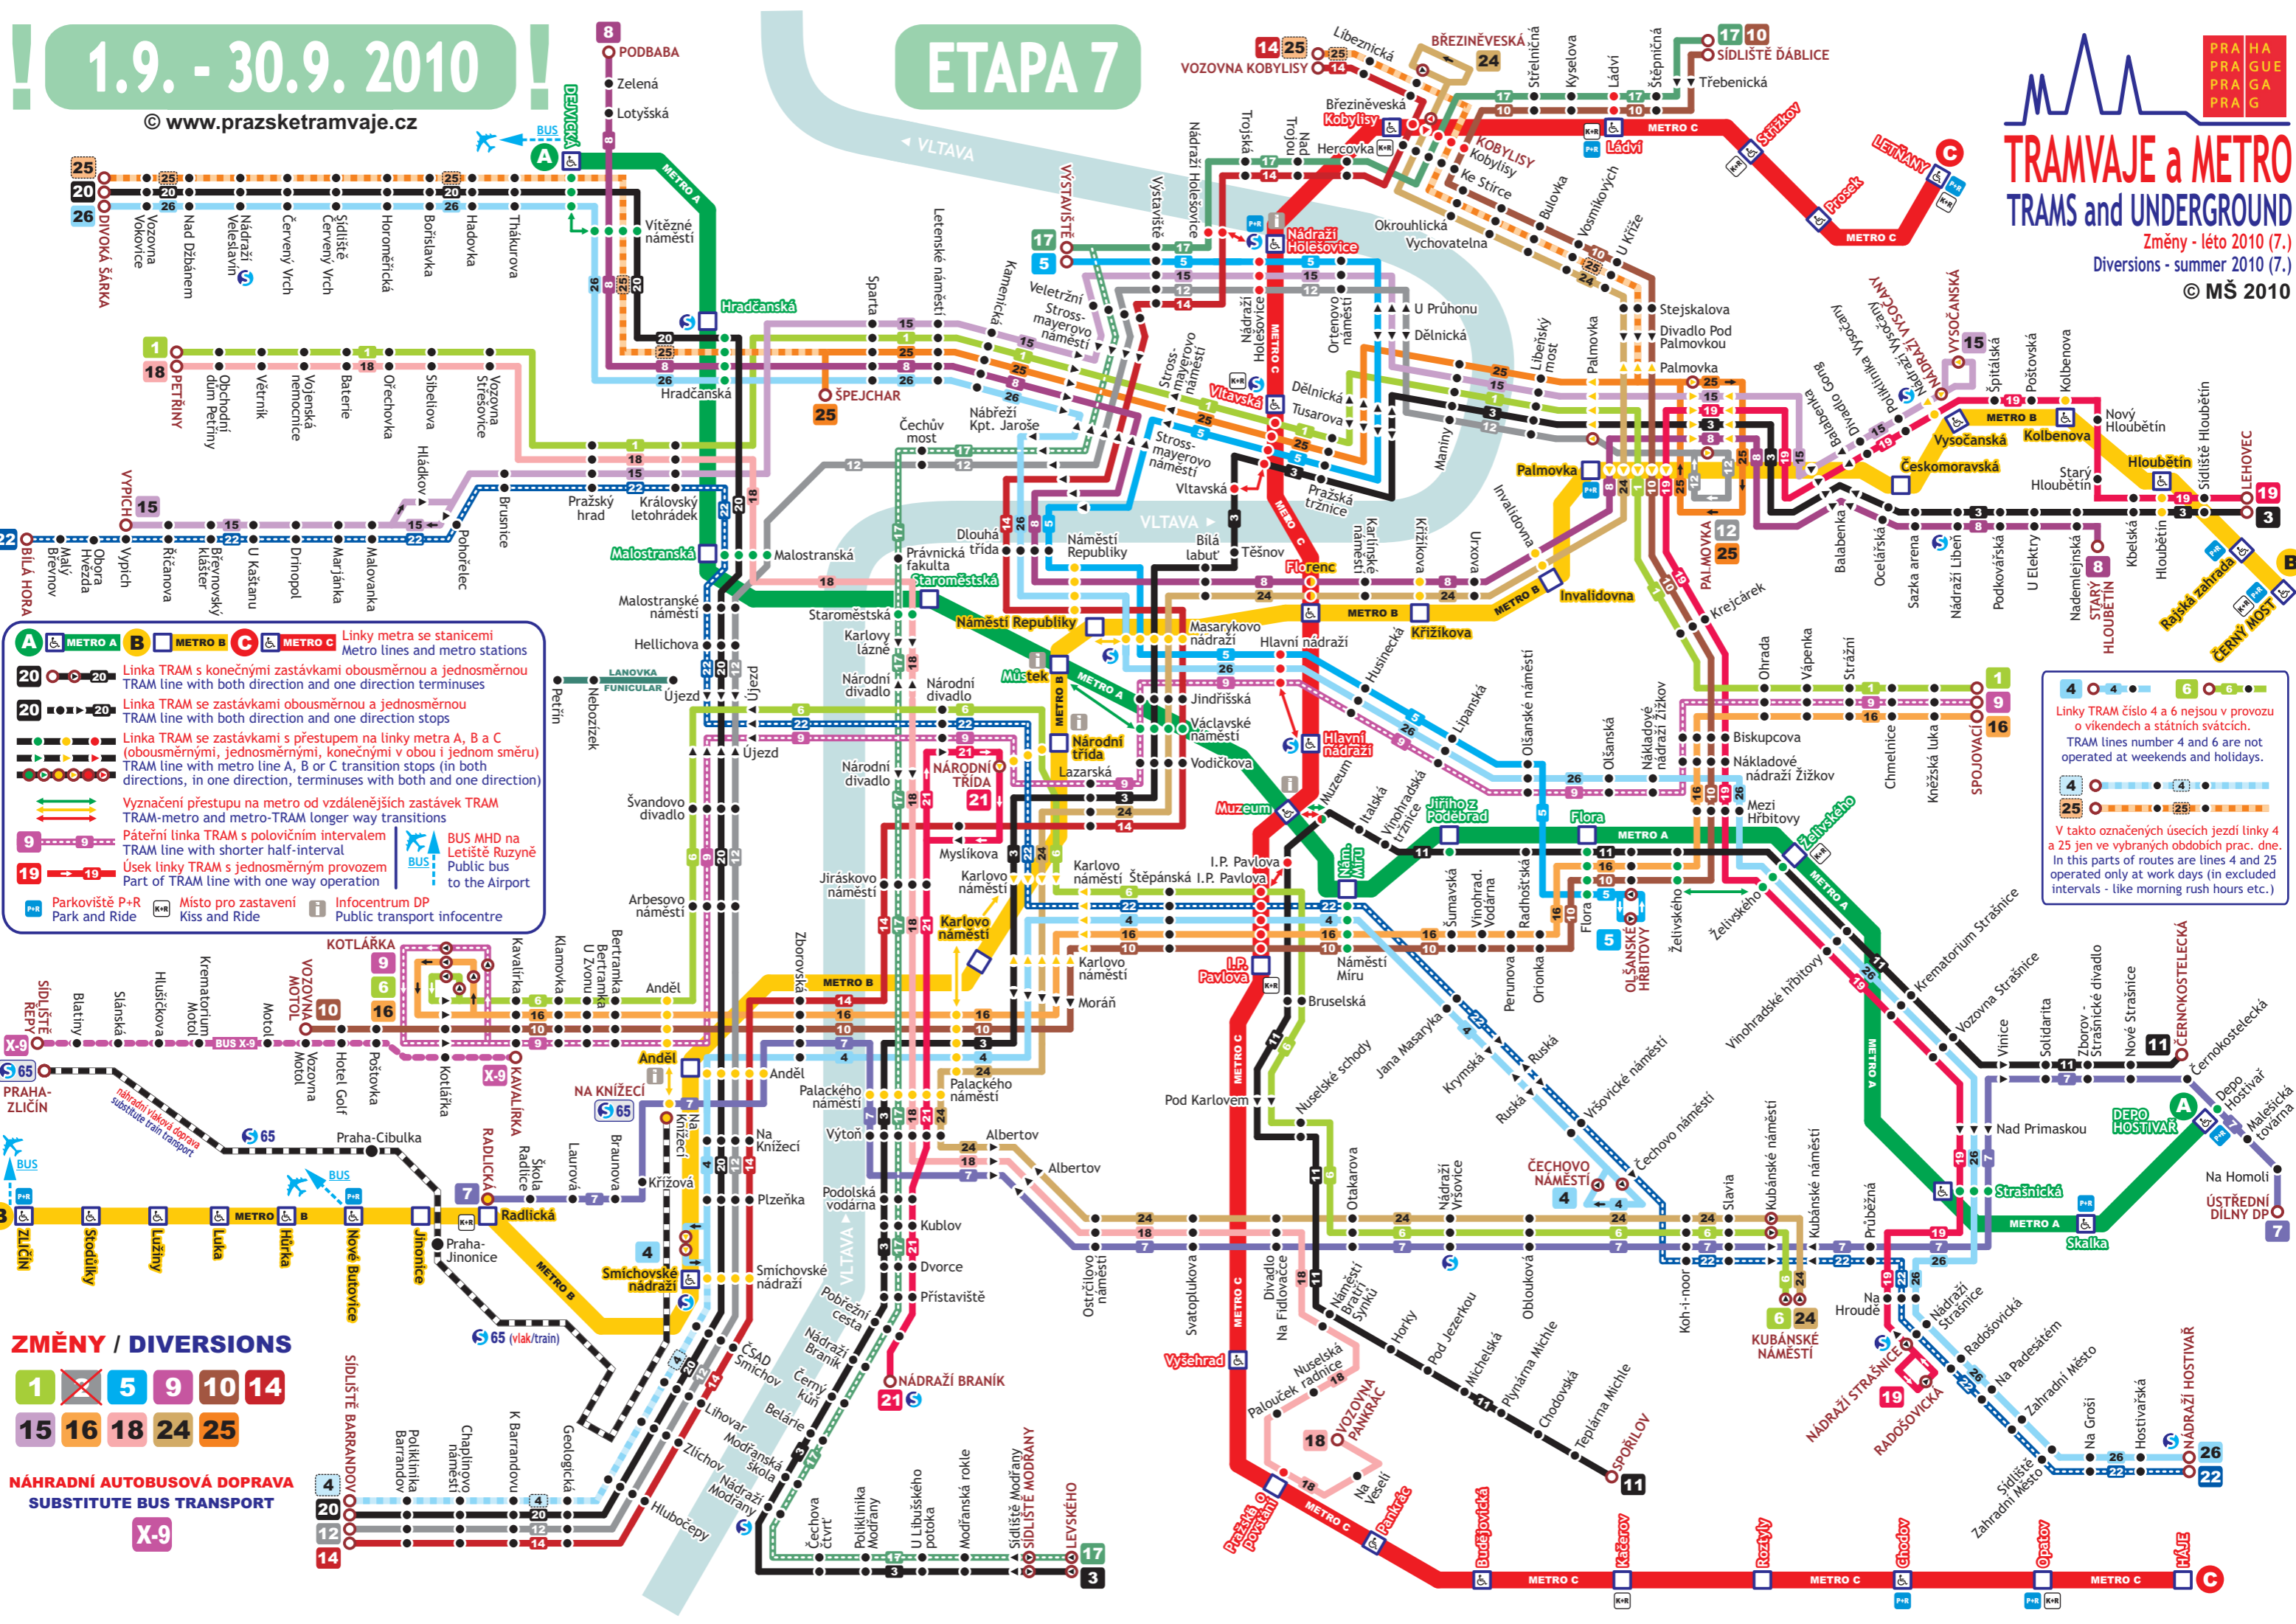

1.9. - 30.9. 2010

www.prazsketramvaje.cz

ETAPA 7

PRAHA PRAHA PRAHA

TRAMVAJE a METRO TRAMS and UNDERGROUND

Změny - léto 2010 (7.) Diversions - summer 2010 (7.) © MŠ 2010

A METRO A B METRO B C METRO C Linky metra se stanicemi Metro lines and metro stations

20 Linka TRAM s konečnými zastávkami obousměrnou a jednosměrnou TRAM line with both direction and one direction terminuses

20 Linka TRAM se zastávkami obousměrnou a jednosměrnou TRAM line with both direction and one direction stops

Linka TRAM se zastávkami s přestupem na linky metra A, B a C (obousměrnými, jednosměrnými, konečnými v obou i jednom směru) TRAM line with metro line A, B or C transition stops (in both directions, in one direction, terminuses with both in one direction)

Vyznačení přestupu na metro od vzdálenějších zastávek TRAM TRAM-metro and metro-TRAM longer way transitions

Páteří linka TRAM s polovičním intervalem TRAM line with shorter half-interval

Úsek linky TRAM s jednosměrným provozem Part of TRAM line with one way operation

Parkoviště P+R Park and Ride Misto pro zastavení Kiss and Ride Infocentrum DP Public transport infocentre

BUS MHD na Letišti Ruzyně Public bus to the Airport

Linky TRAM číslo 4 a 6 nejsou v provozu o víkendech a státních svátcích. TRAM lines number 4 and 6 are not operated at weekends and holidays.

V takto označených úsecích jezdí linky 4 a 25 jen ve vybraných obdobích prac. dne. In this parts of routes are lines 4 and 25 operated only at work days (in excluded intervals - like morning rush hours etc.)

ZMĚNY / DIVERSIONS

1 5 9 10 14 15 16 18 24 25

NÁHRADNÍ AUTOBUSOVÁ DOPRAVA SUBSTITUTE BUS TRANSPORT

X-9