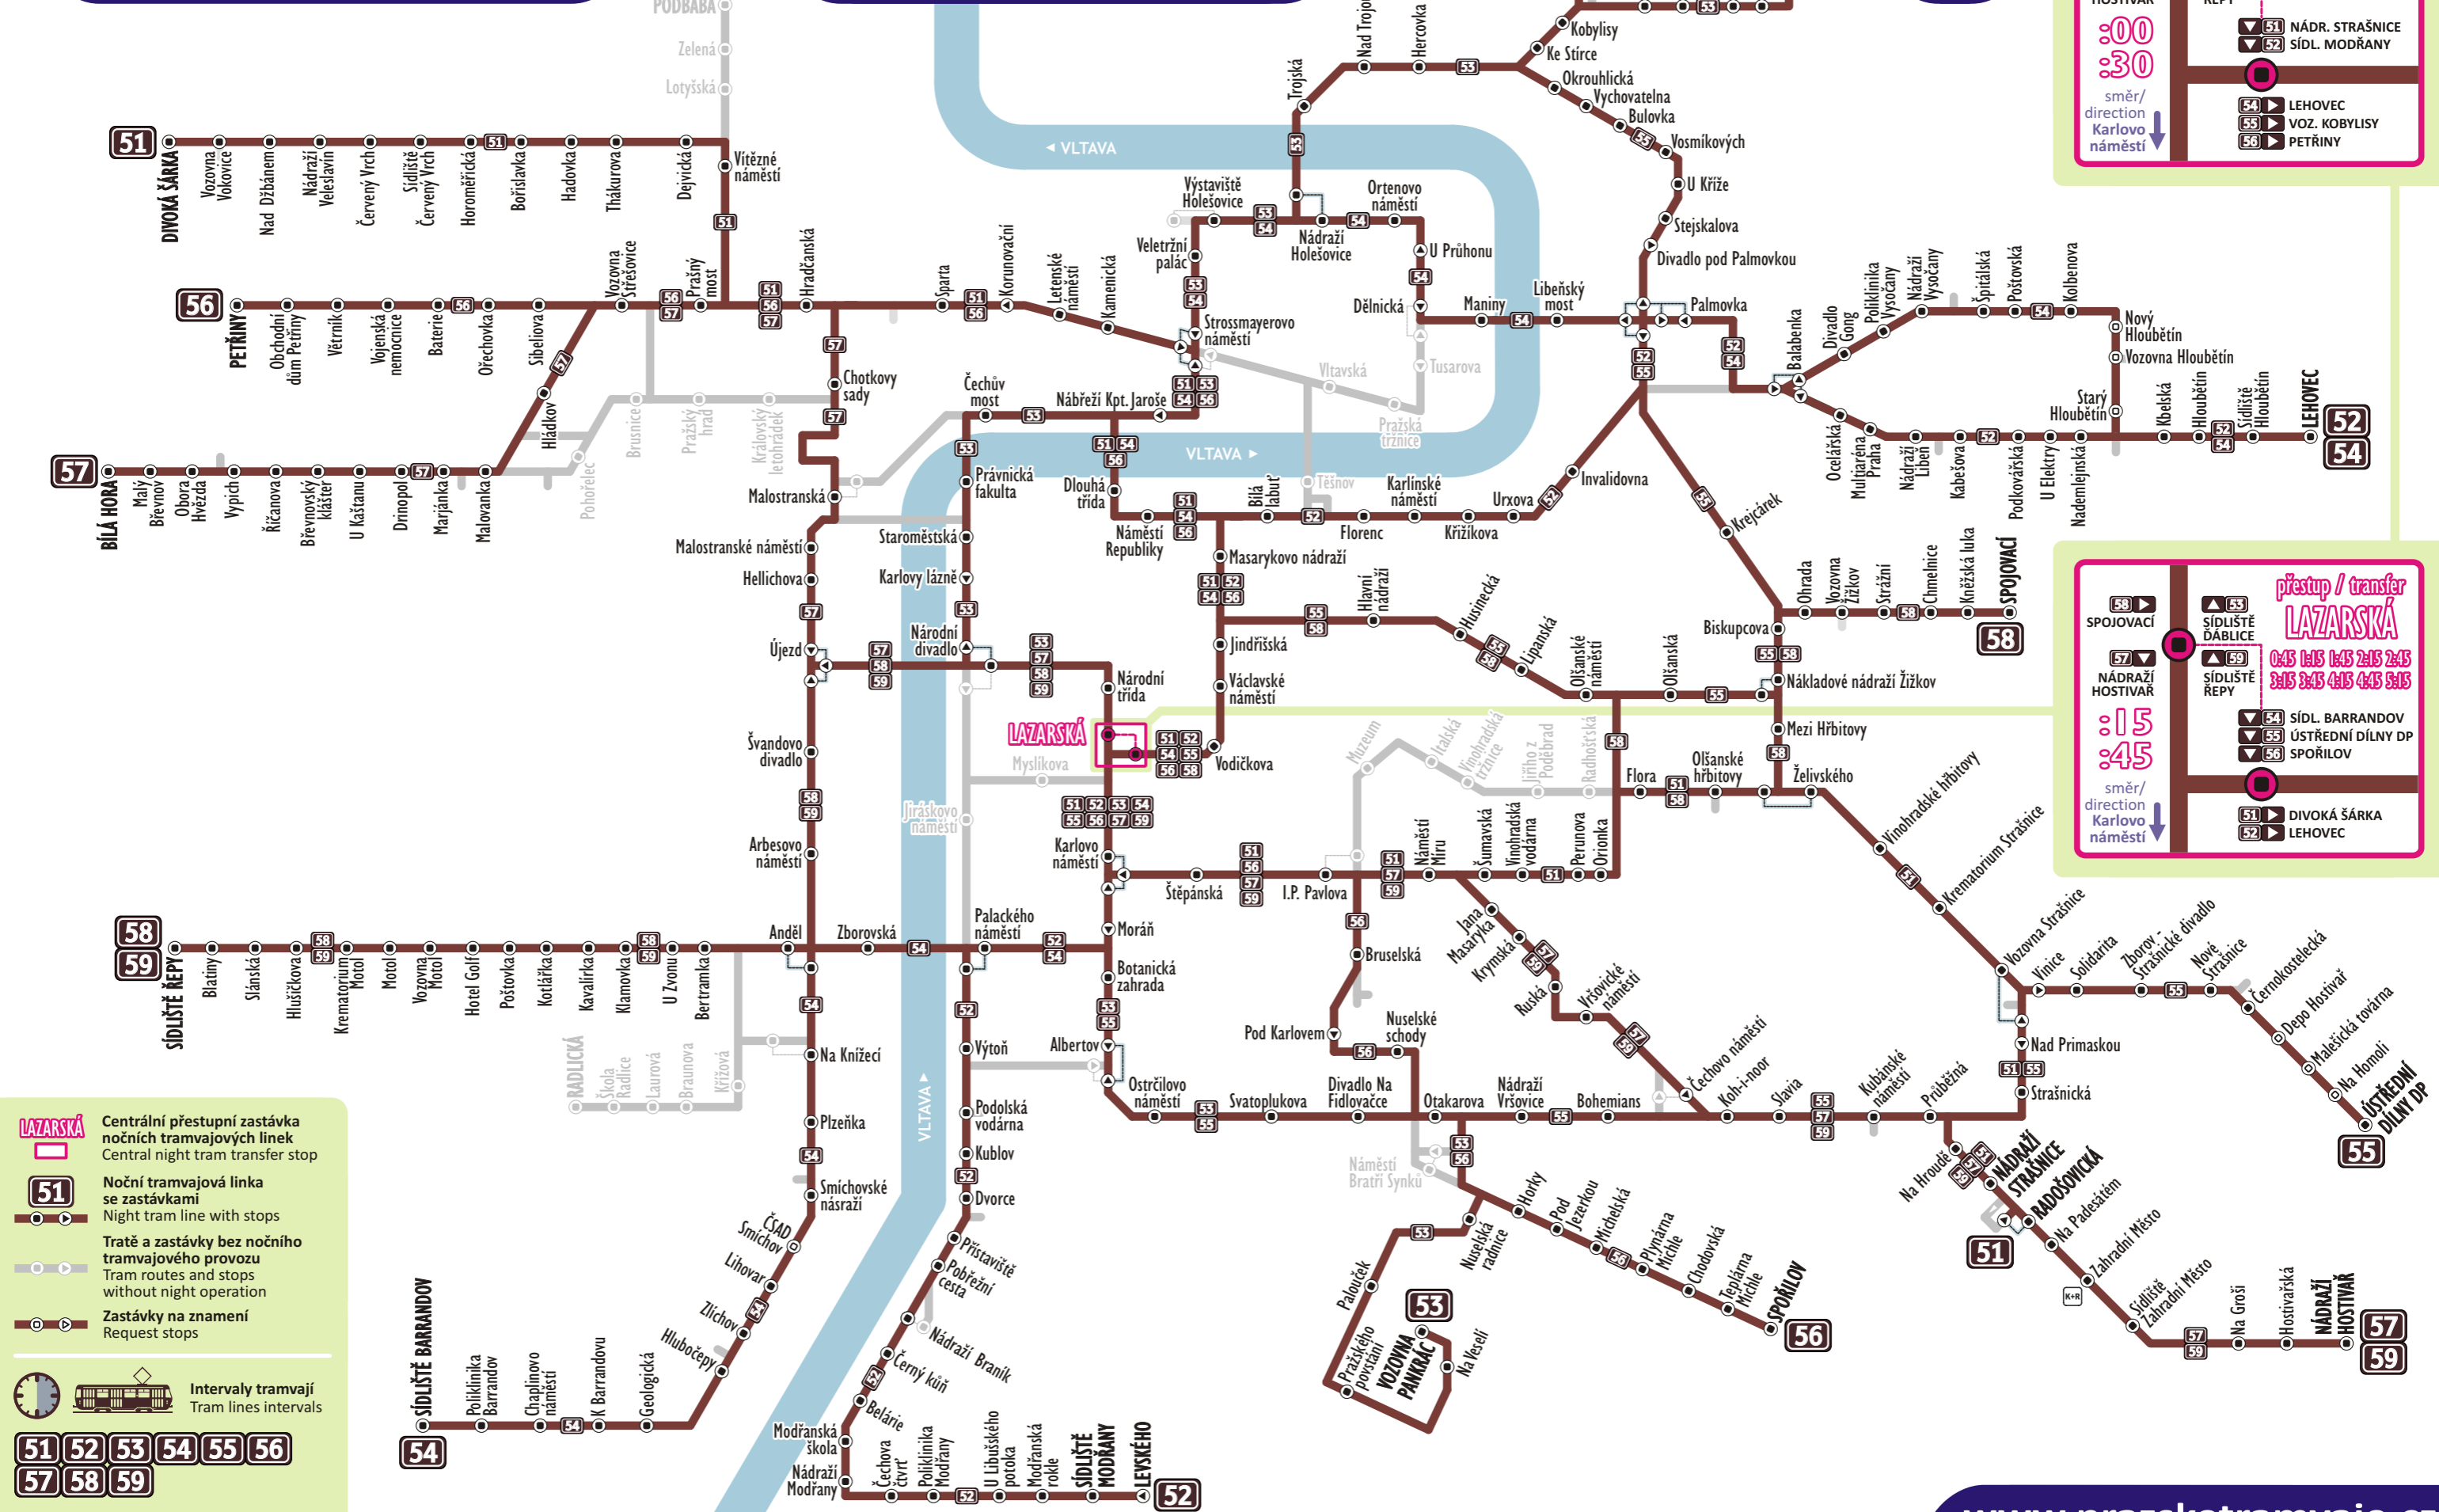

0:30	1:00	1:30	2:00	2:30
3:00	3:30	4:00	4:30	5:00

53 VOZOVNA PANKRÁČ
 59 NÁDRAŽÍ HOSTIVÁŘ
 57 BÍLÁ HORA
 58 SÍDLIŠTĚ ŘEPY
 51 NÁDR. STRAŠNICE
 52 SÍDL. MODŘANY
 54 LEHOVEC
 55 VOZ. KOBYLISY
 56 PETŘINY

00
30
směr / direction
Karlovo náměstí

přestup / transfer LAZARSKÁ

0:45	1:15	1:45	2:15	2:45
3:15	3:45	4:15	4:45	5:15

58 SPOJOVACÍ
 57 NÁDRAŽÍ HOSTIVÁŘ
 53 SÍDLIŠTĚ ĎABLICE
 59 SÍDLIŠTĚ ŘEPY
 54 SÍDL. BARRANDOV
 55 ÚSTŘEDNÍ DÍLNY DP
 56 SPOJILOV
 51 DIVOKÁ ŠÁRKA
 52 LEHOVEC

15
45
směr / direction
Karlovo náměstí

LAZARSKÁ Centrální přestupní zastávka nočních tramvajových linek
Central night tram transfer stop

51 Noční tramvajová linka se zastávkami
Night tram line with stops

Tratě a zastávky bez nočního tramvajového provozu
Tram routes and stops without night operation

Zastávky na znamení
Request stops

Intervaly tramvají
Tram lines intervals

51 52 53 54 55 56
57 58 59

Provoz 0 - 5 hodin v intervalu 30 minut.
Operation 12 AM - 5 AM in 30 minutes interval.