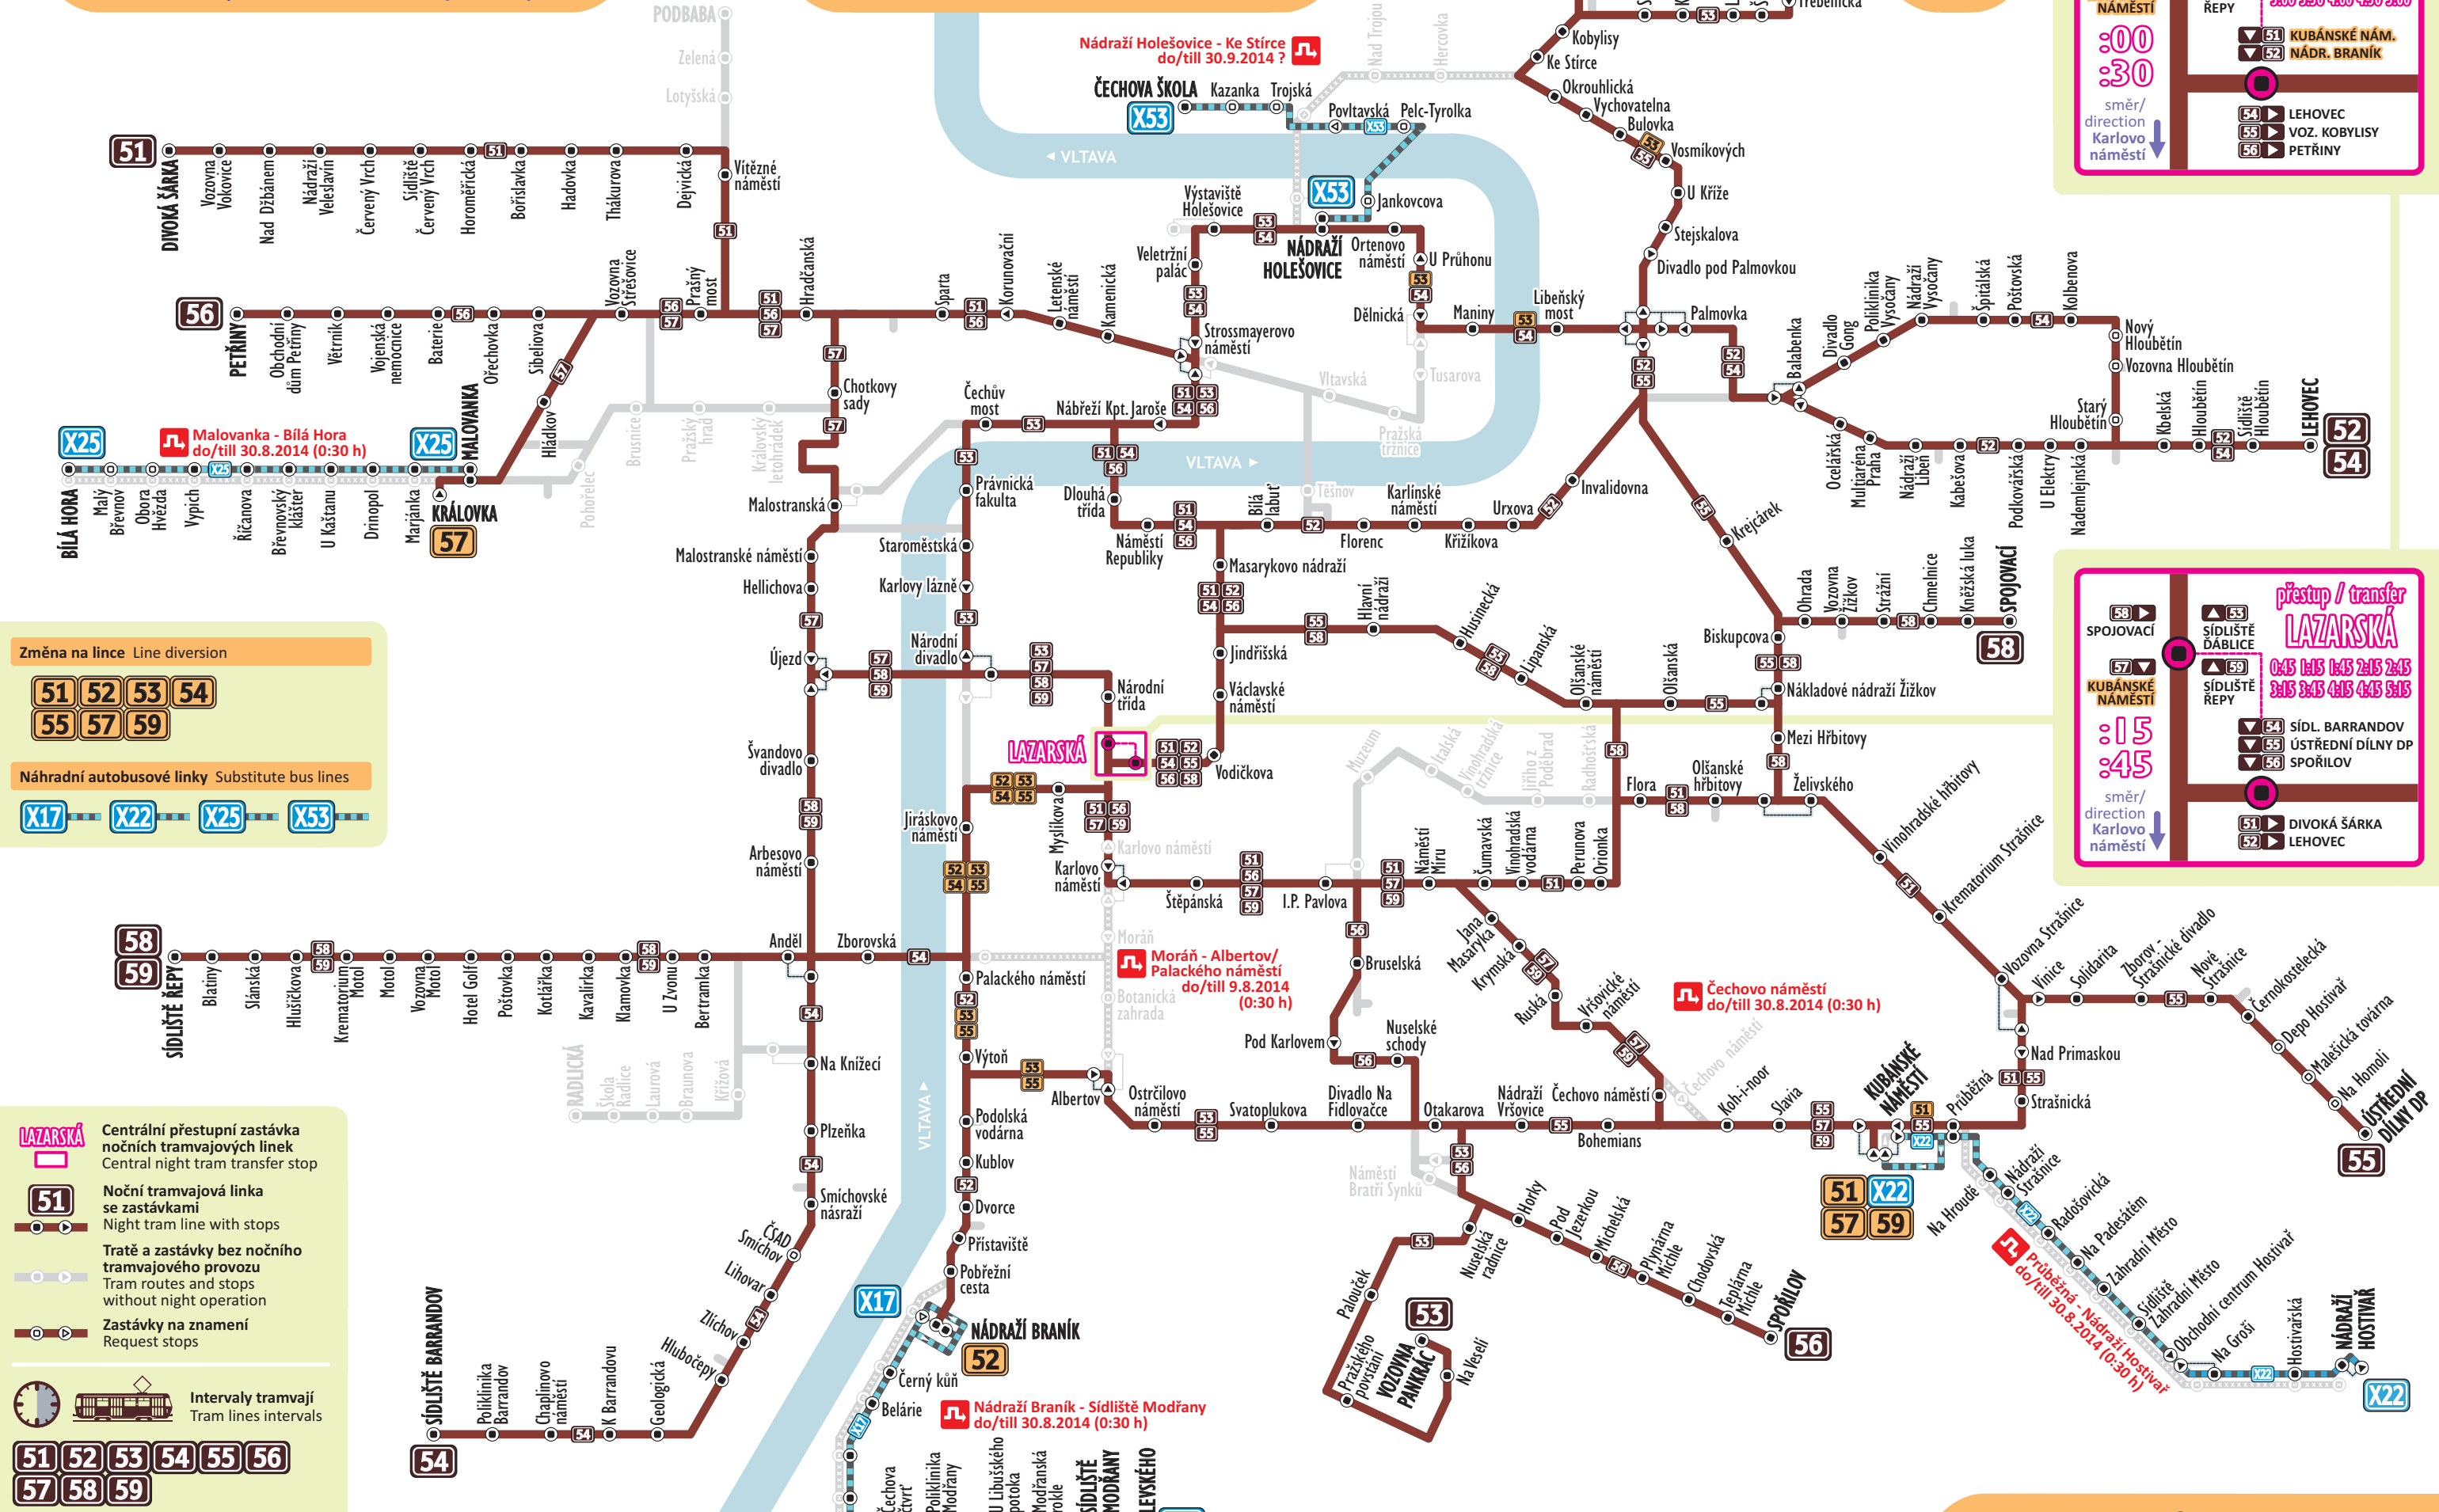

NOČNÍ TRAMVAJE

NOČNÍ PROVOZ - VŠECHNY ZASTÁVKY - AKTUÁLNÍ STAV

Night trams

Night operation - All stops - Current situation

NOČNÍ PROVOZ
0 - 5 h
Night operation
12 AM - 5 AM

přestup / transfer LAZARSKÁ

0:30	1:00	1:30	2:00	2:30
3:00	3:30	4:00	4:30	5:00

směr / direction
Karlovo náměstí ↓

přestup / transfer LAZARSKÁ

0:15	1:15	1:45	2:15	2:45
3:15	3:45	4:15	4:45	5:15

směr / direction
Karlovo náměstí ↓

Změna na lince Line diversion

51 52 53 54
55 57 59

Náhradní autobusové linky Substitute bus lines

X17 X22 X25 X53

LAZARSKÁ Centrální přestupní zastávka nočních tramvajových linek
Central night tram transfer stop

51 Noční tramvajová linka se zastávkami
Night tram line with stops

Tratě a zastávky bez nočního tramvajového provozu
Tram routes and stops without night operation

Zastávky na znamení
Request stops

Intervaly tramvají
Tram lines intervals

51 52 53 54 55 56
57 58 59

Provoz 0 - 5 hodin v intervalu 30 minut.
Operation 12 AM - 5 AM in 30 minutes interval.