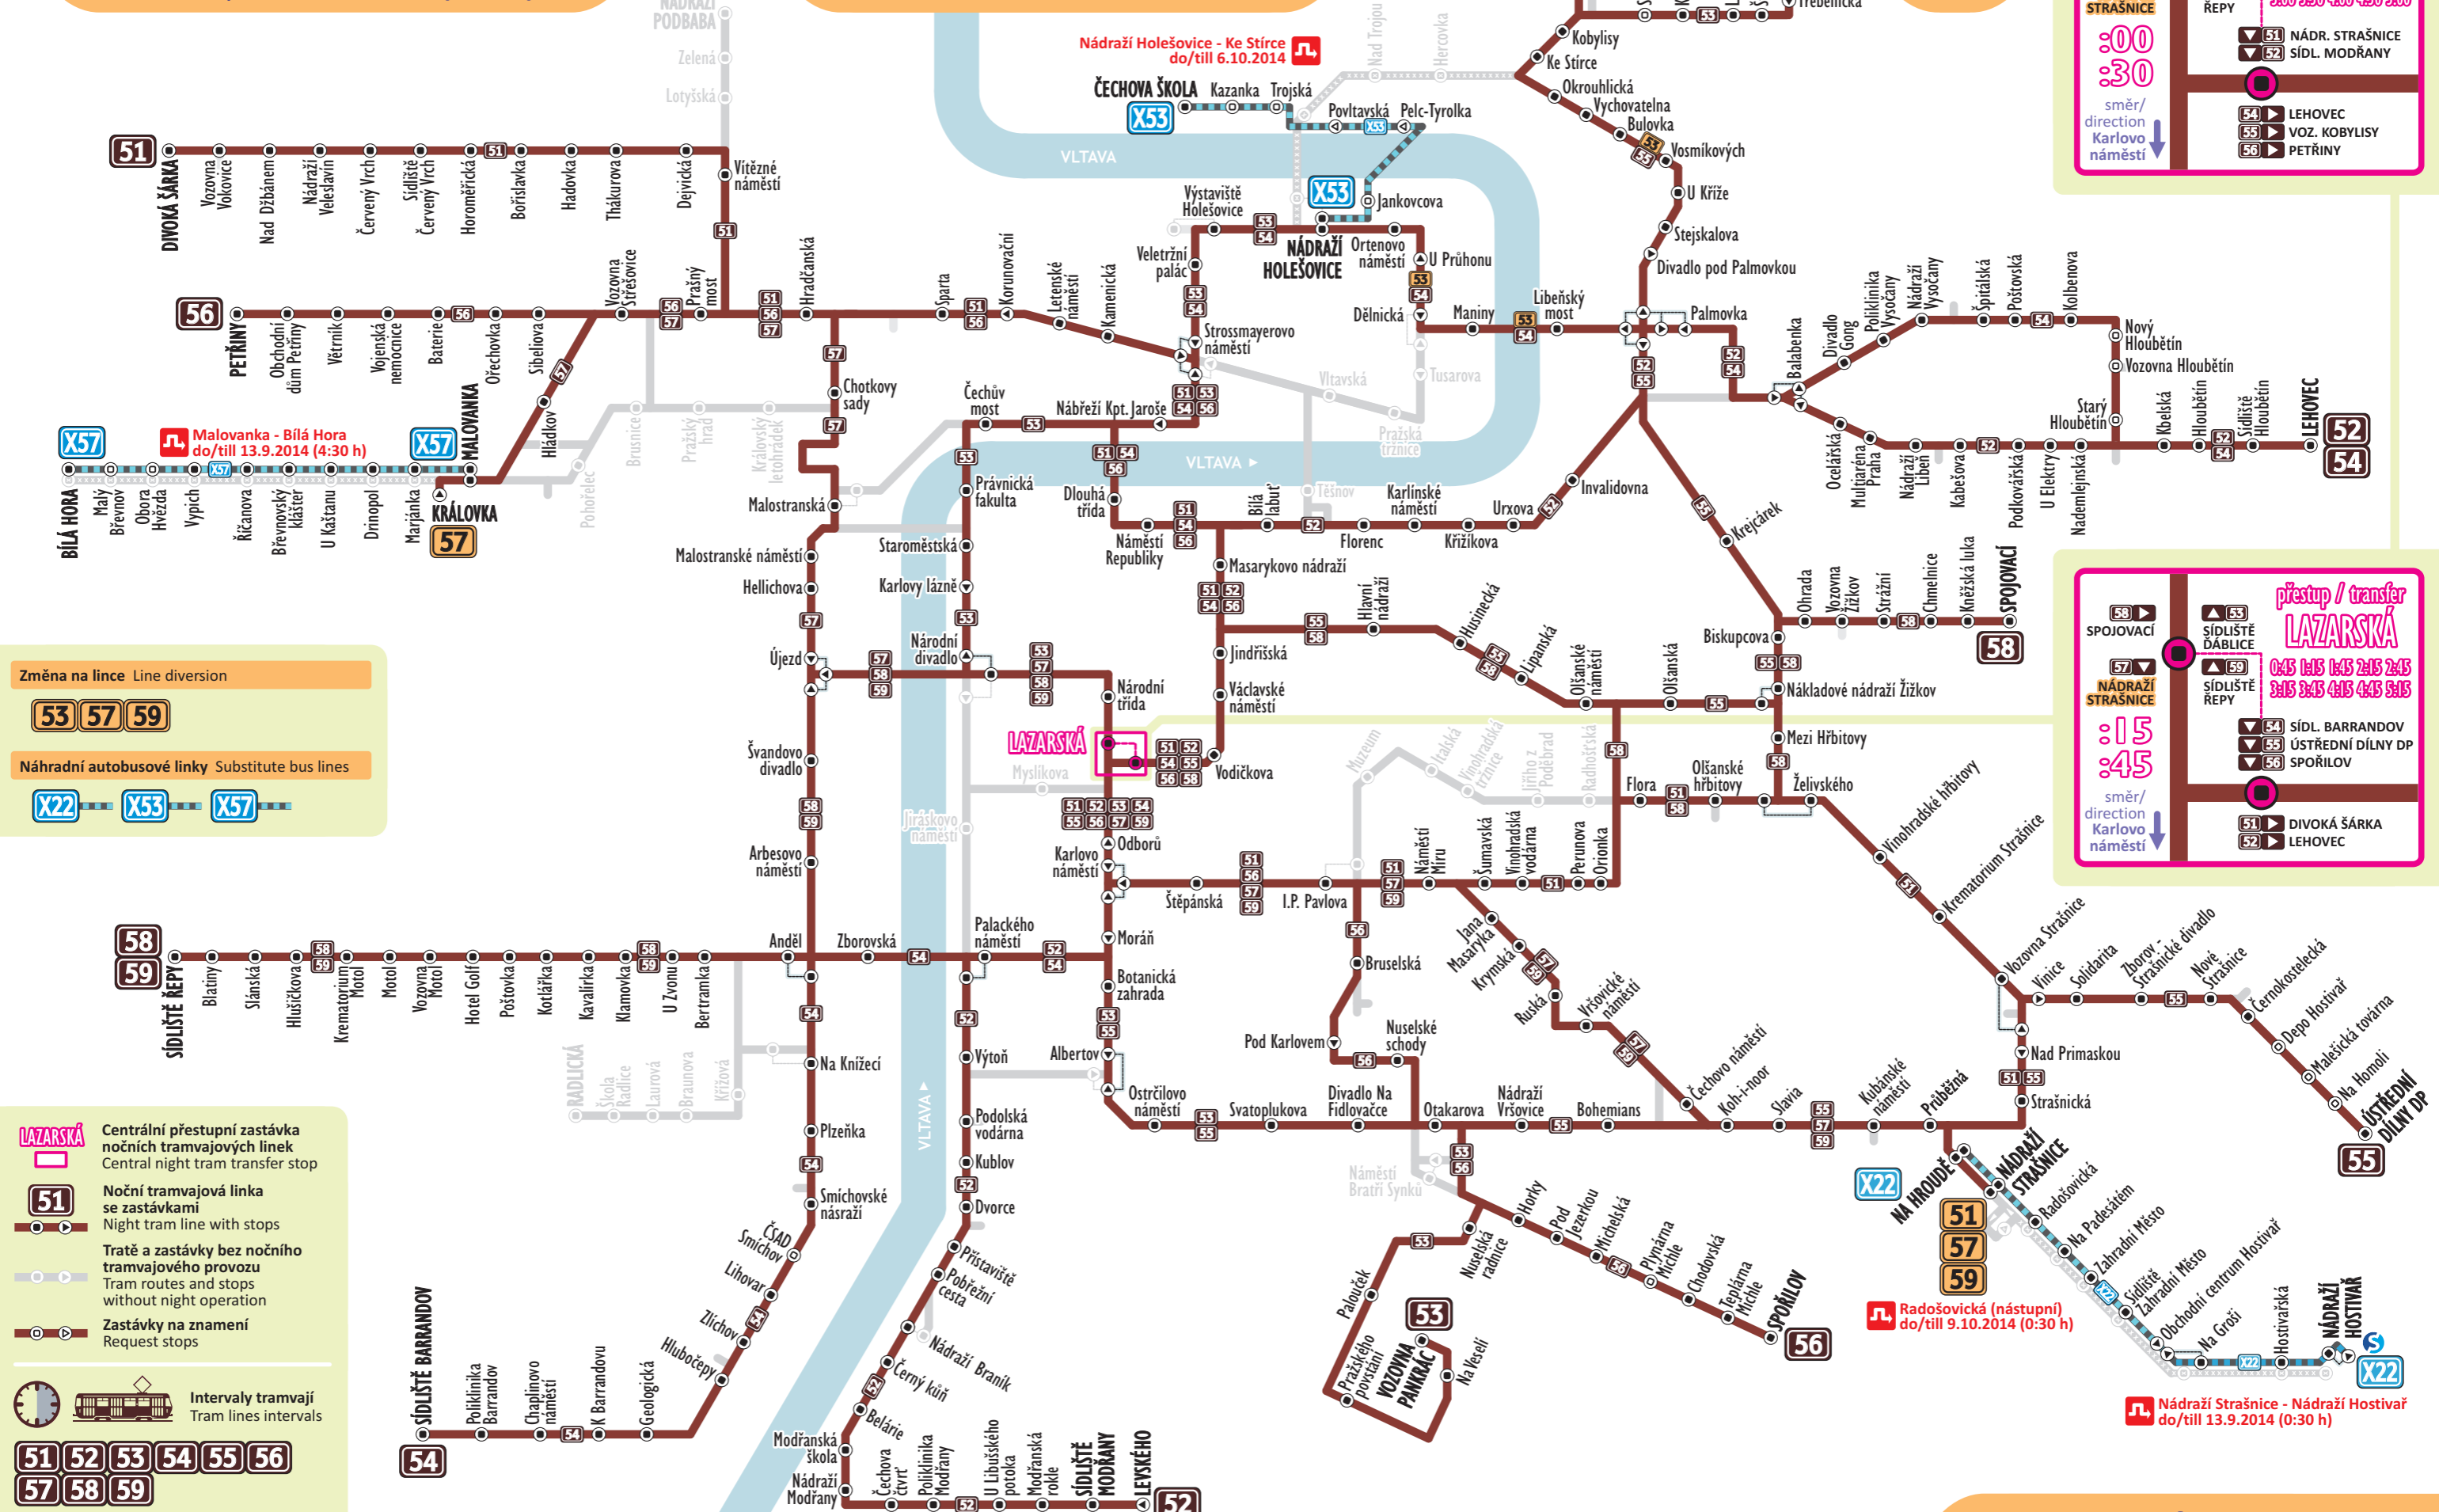

### Night trams

Night operation - All stops - Current situation

NOČNÍ PROVOZ  
0 - 5 h  
Night operation  
12 AM - 5 AM

**přestup / transfer LAZARSKÁ**

0:30	1:00	1:30	2:00	2:30
3:00	3:30	4:00	4:30	5:00

směr / direction  
Karlovo náměstí

**přestup / transfer LAZARSKÁ**

0:15	1:15	1:45	2:15	2:45
3:15	3:45	4:15	4:45	5:15

směr / direction  
Karlovo náměstí

**Změna na lince Line diversion**

53 57 59

**Náhradní autobusové linky Substitute bus lines**

Zastávky na znamení  
Request stops

Intervaly tramvají  
Tram lines intervals

51 52 53 54 55 56  
57 58 59

Provoz 0 - 5 hodin v intervalu 30 minut.  
Operation 12 AM - 5 AM in 30 minutes interval.

Radošivická (nástupní) do/till 9.10.2014 (0:30 h)

Nádraží Strašnice - Nádraží Hostivař do/till 13.9.2014 (0:30 h)