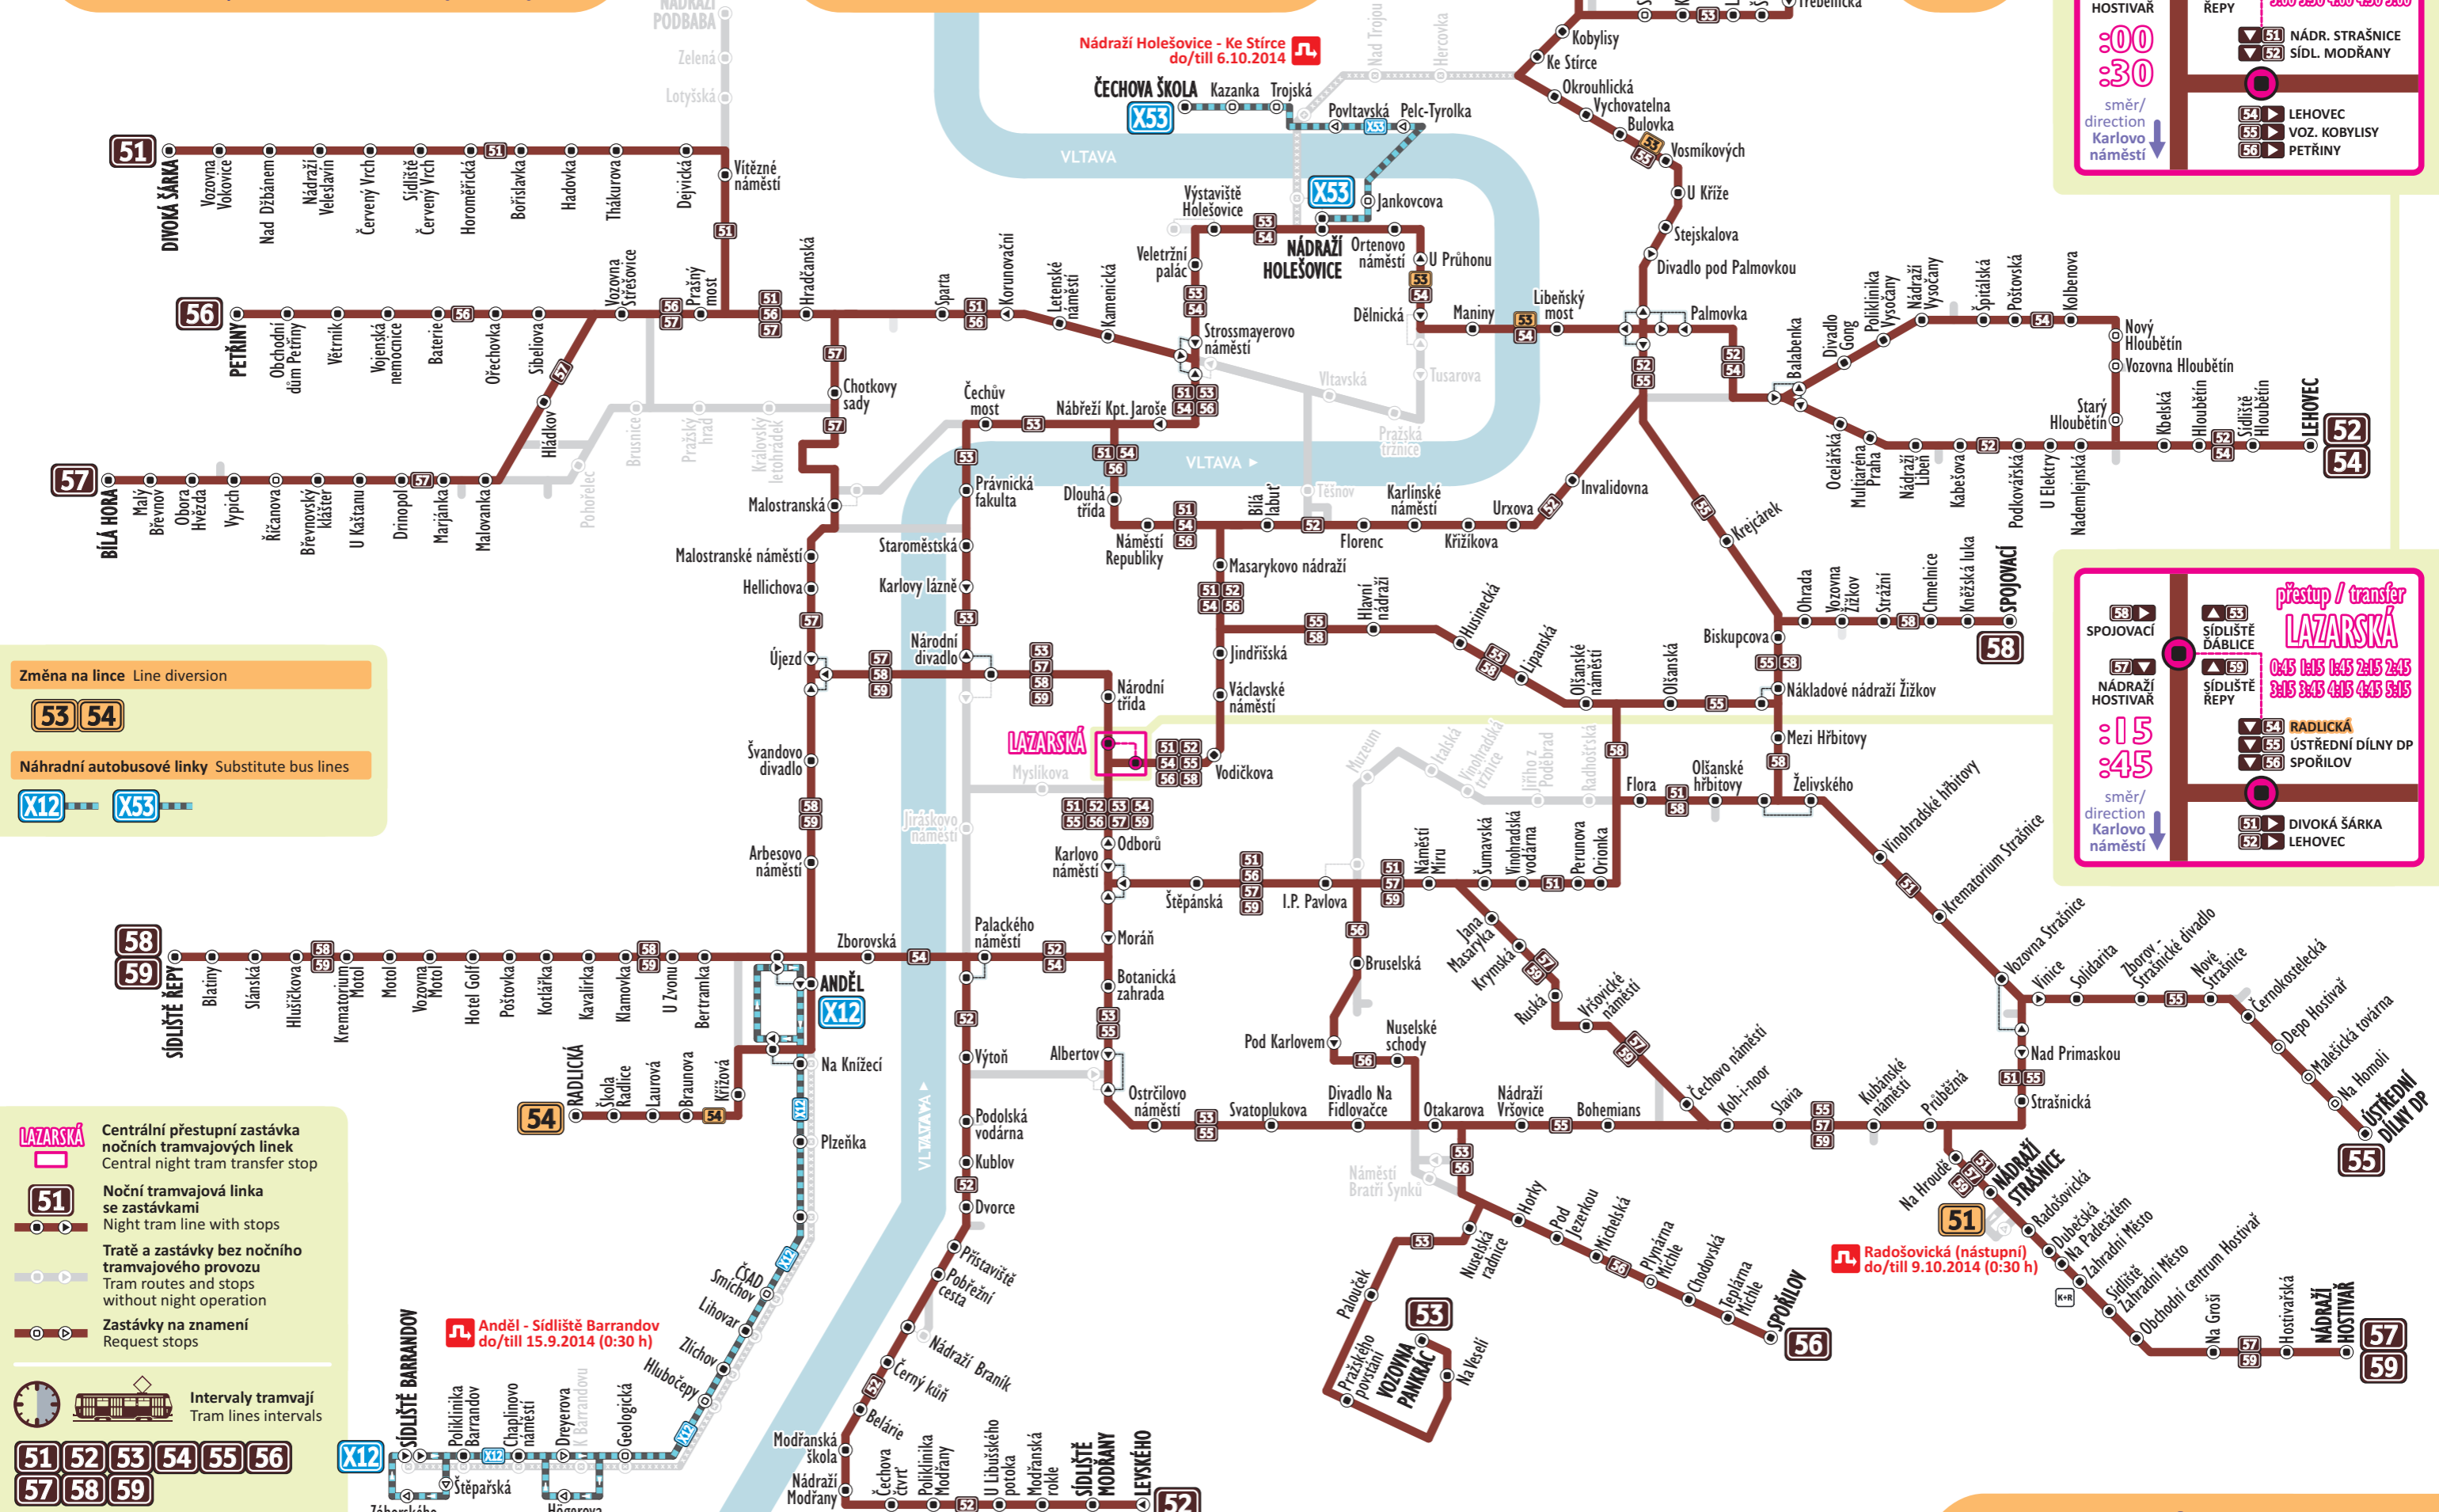

0:45	1:15	1:45	2:15	2:45
3:15	3:45	4:15	4:45	5:15

58 SPOJOVACÍ
 57 NÁDRAŽÍ HOSTIVAŘ
 53 SÍDLIŠTĚ DĀBLICE
 59 SÍDLIŠTĚ REPY
 54 RADLICKÁ
 55 ÚSTŘEDNÍ DÍLNY DP
 56 SPOJILOV
 51 DIVOKÁ ŠÁRKA
 52 LEHOVEC

směr / direction
Karlovo náměstí

Změna na lince Line diversion

53 54

Náhradní autobusové linky Substitute bus lines

X12 X53

LAZARSKÁ Centrální přestupní zastávka nočních tramvajových linek
Central night tram transfer stop

51 Noční tramvajová linka se zastávkami
Night tram line with stops

Tratě a zastávky bez nočního tramvajového provozu
Tram routes and stops without night operation

Zastávky na znamení
Request stops

Intervaly tramvají
Tram lines intervals

51 52 53 54 55 56
57 58 59

Provoz 0 - 5 hodin v intervalu 30 minut.
Operation 12 AM - 5 AM in 30 minutes interval.

Anděl - Sídliště Barrandov do/till 15.9.2014 (0:30 h)

Radošovická (nástupní) do/till 9.10.2014 (0:30 h)