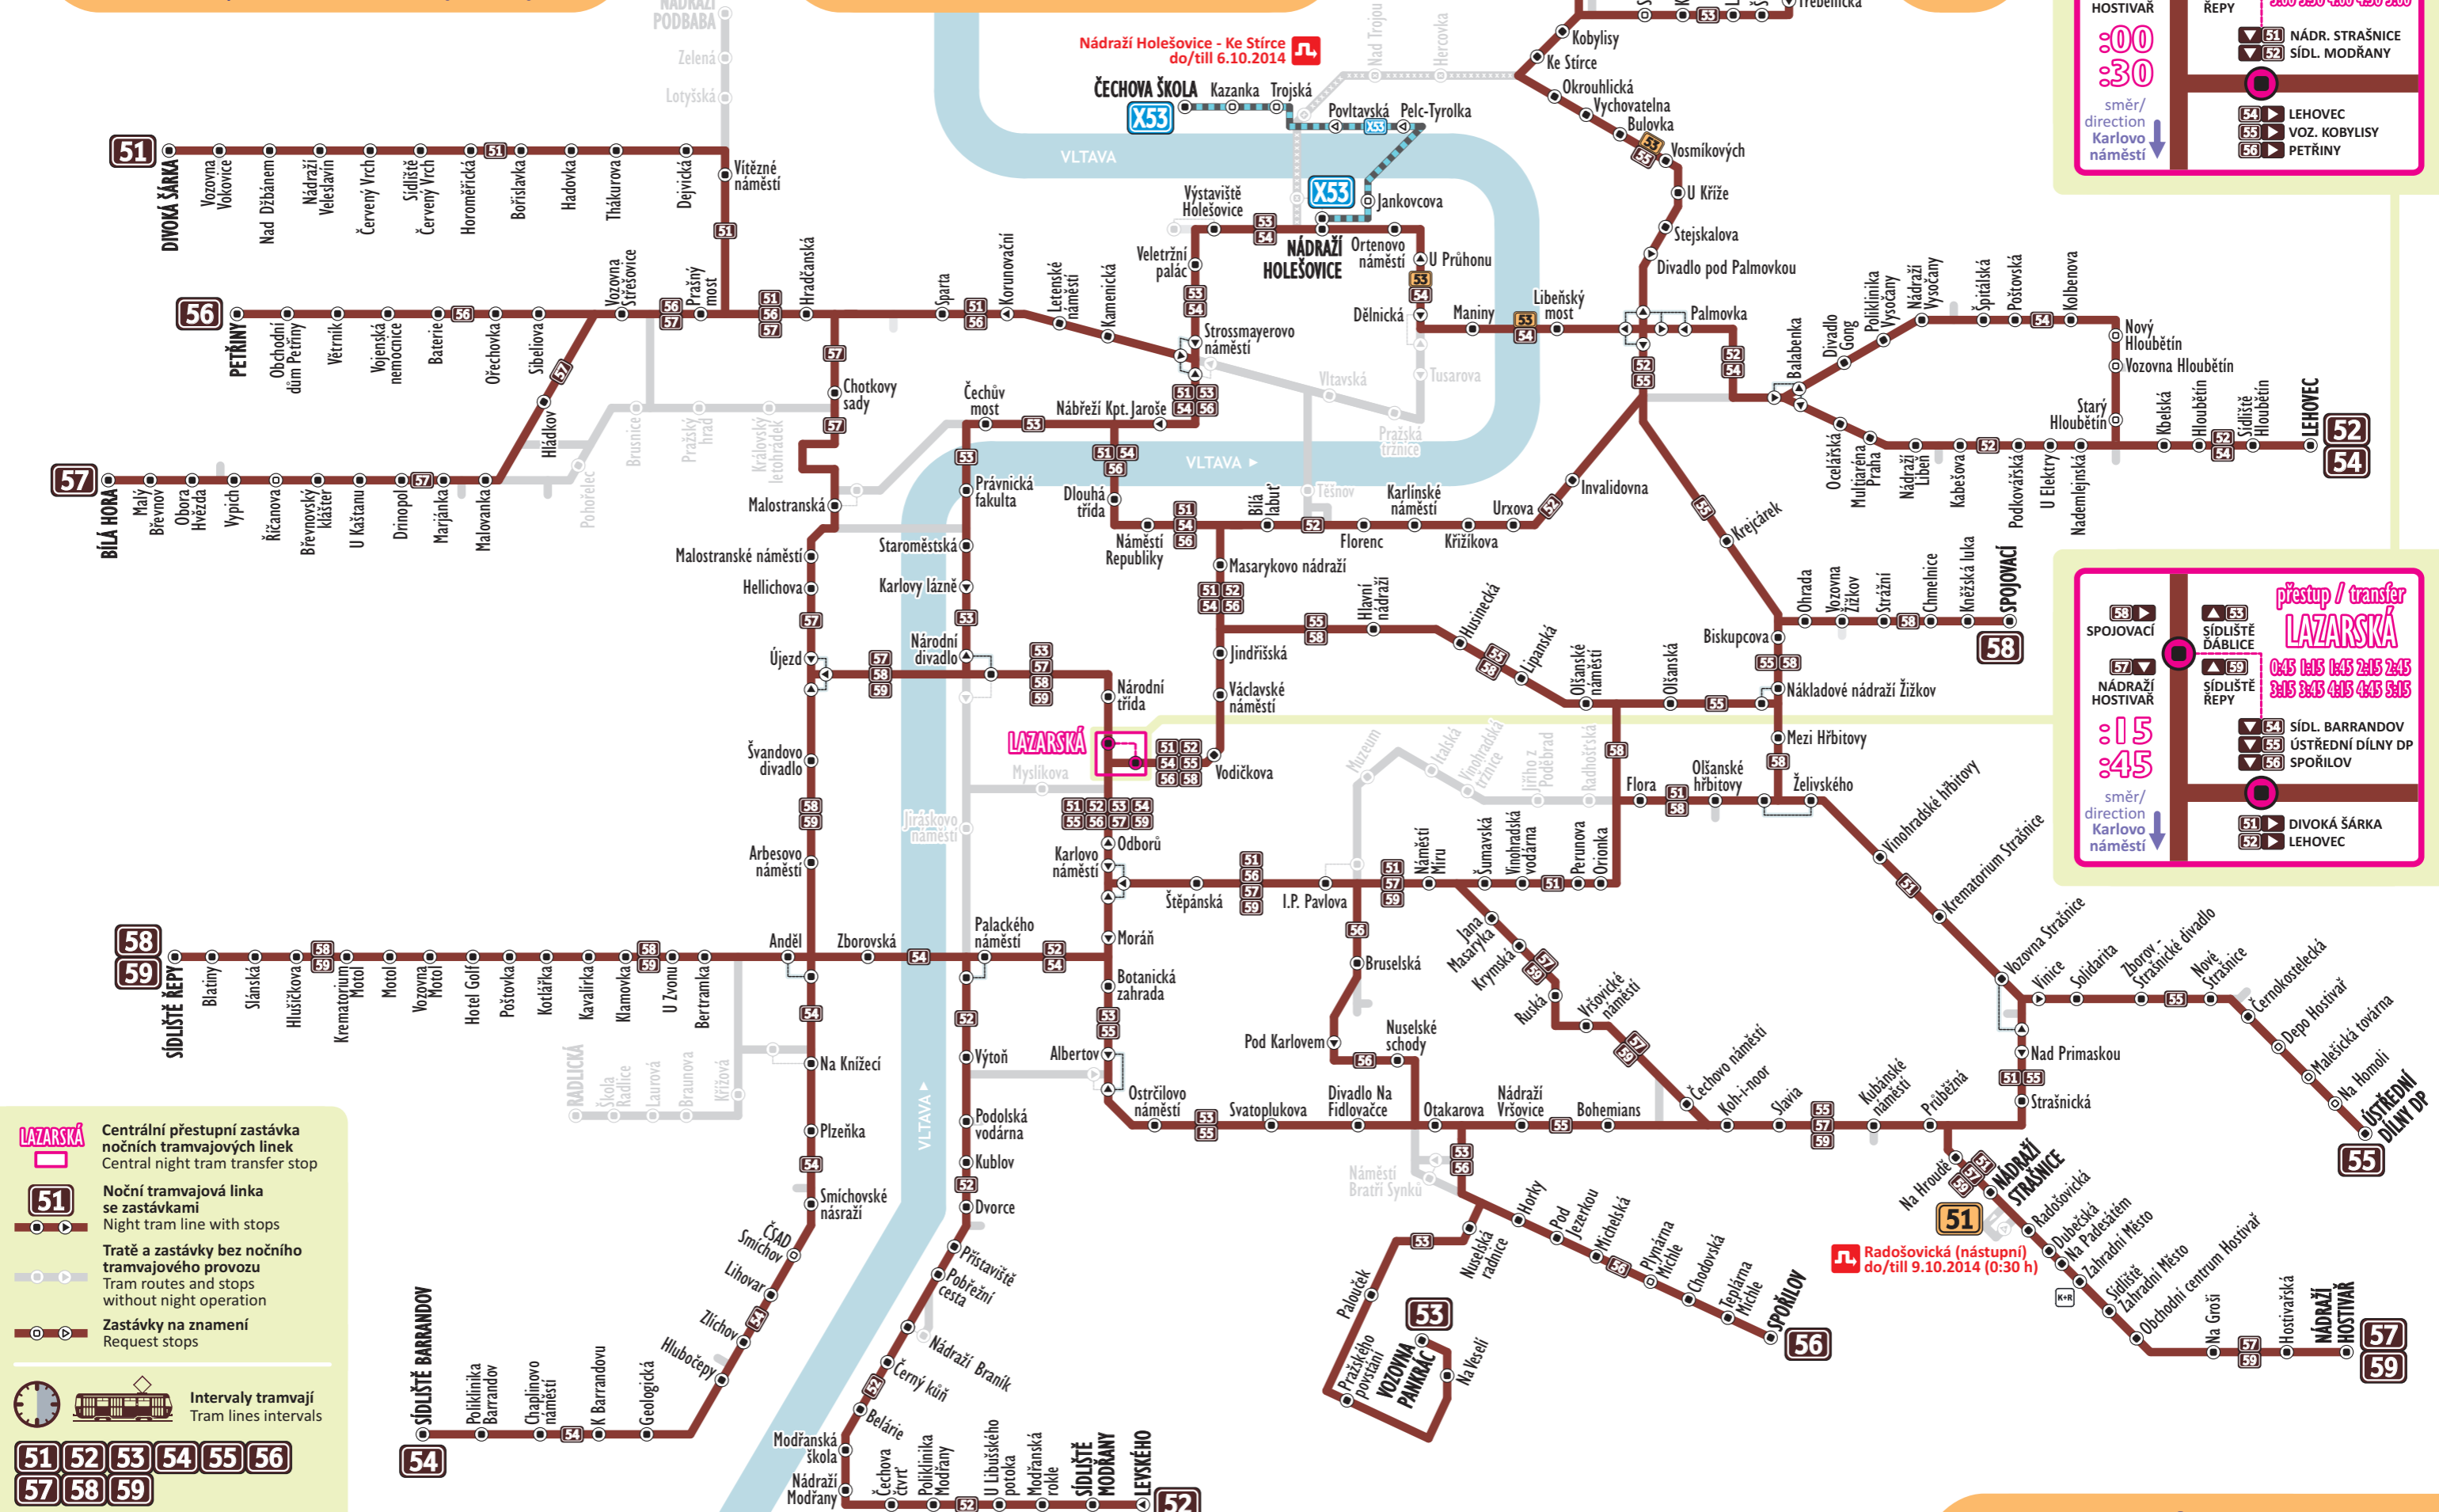

přestup / transfer LAZARSKÁ

0:30	1:00	1:30	2:00	2:30
3:00	3:30	4:00	4:30	5:00

<p>58 SPOJOVACÍ</p> <p>57 NÁDRAŽÍ HOSTIVÁŘ</p> <p>15 45</p> <p>směr / direction Karlovo náměstí</p>	<p>53 SÍDLIŠTĚ ĎÁBLICE</p> <p>59 SÍDLIŠTĚ ŘEPY</p> <p>54 SÍDL. BARRANDOV</p> <p>55 ÚSTŘEDNÍ DÍLNY DP</p> <p>56 SPOJILOV</p> <p>51 DIVOKÁ ŠÁRKA</p> <p>52 LEHOVEC</p>
---	--

přestup / transfer LAZARSKÁ

0:45	1:15	1:45	2:15	2:45
3:15	3:45	4:15	4:45	5:15

LAZARSKÁ Centrální přestupní zastávka nočních tramvajových linek
Central night tram transfer stop

51 Noční tramvajová linka se zastávkami
Night tram line with stops

Tratě a zastávky bez nočního tramvajového provozu
Tram routes and stops without night operation

Zastávky na znamení
Request stops

Intervaly tramvají
Tram lines intervals

51 52 53 54 55 56
57 58 59

Provoz 0 - 5 hodin v intervalu 30 minut.
Operation 12 AM - 5 AM in 30 minutes interval.

Radošovická (nástupní) do/till 9.10.2014 (0:30 h)