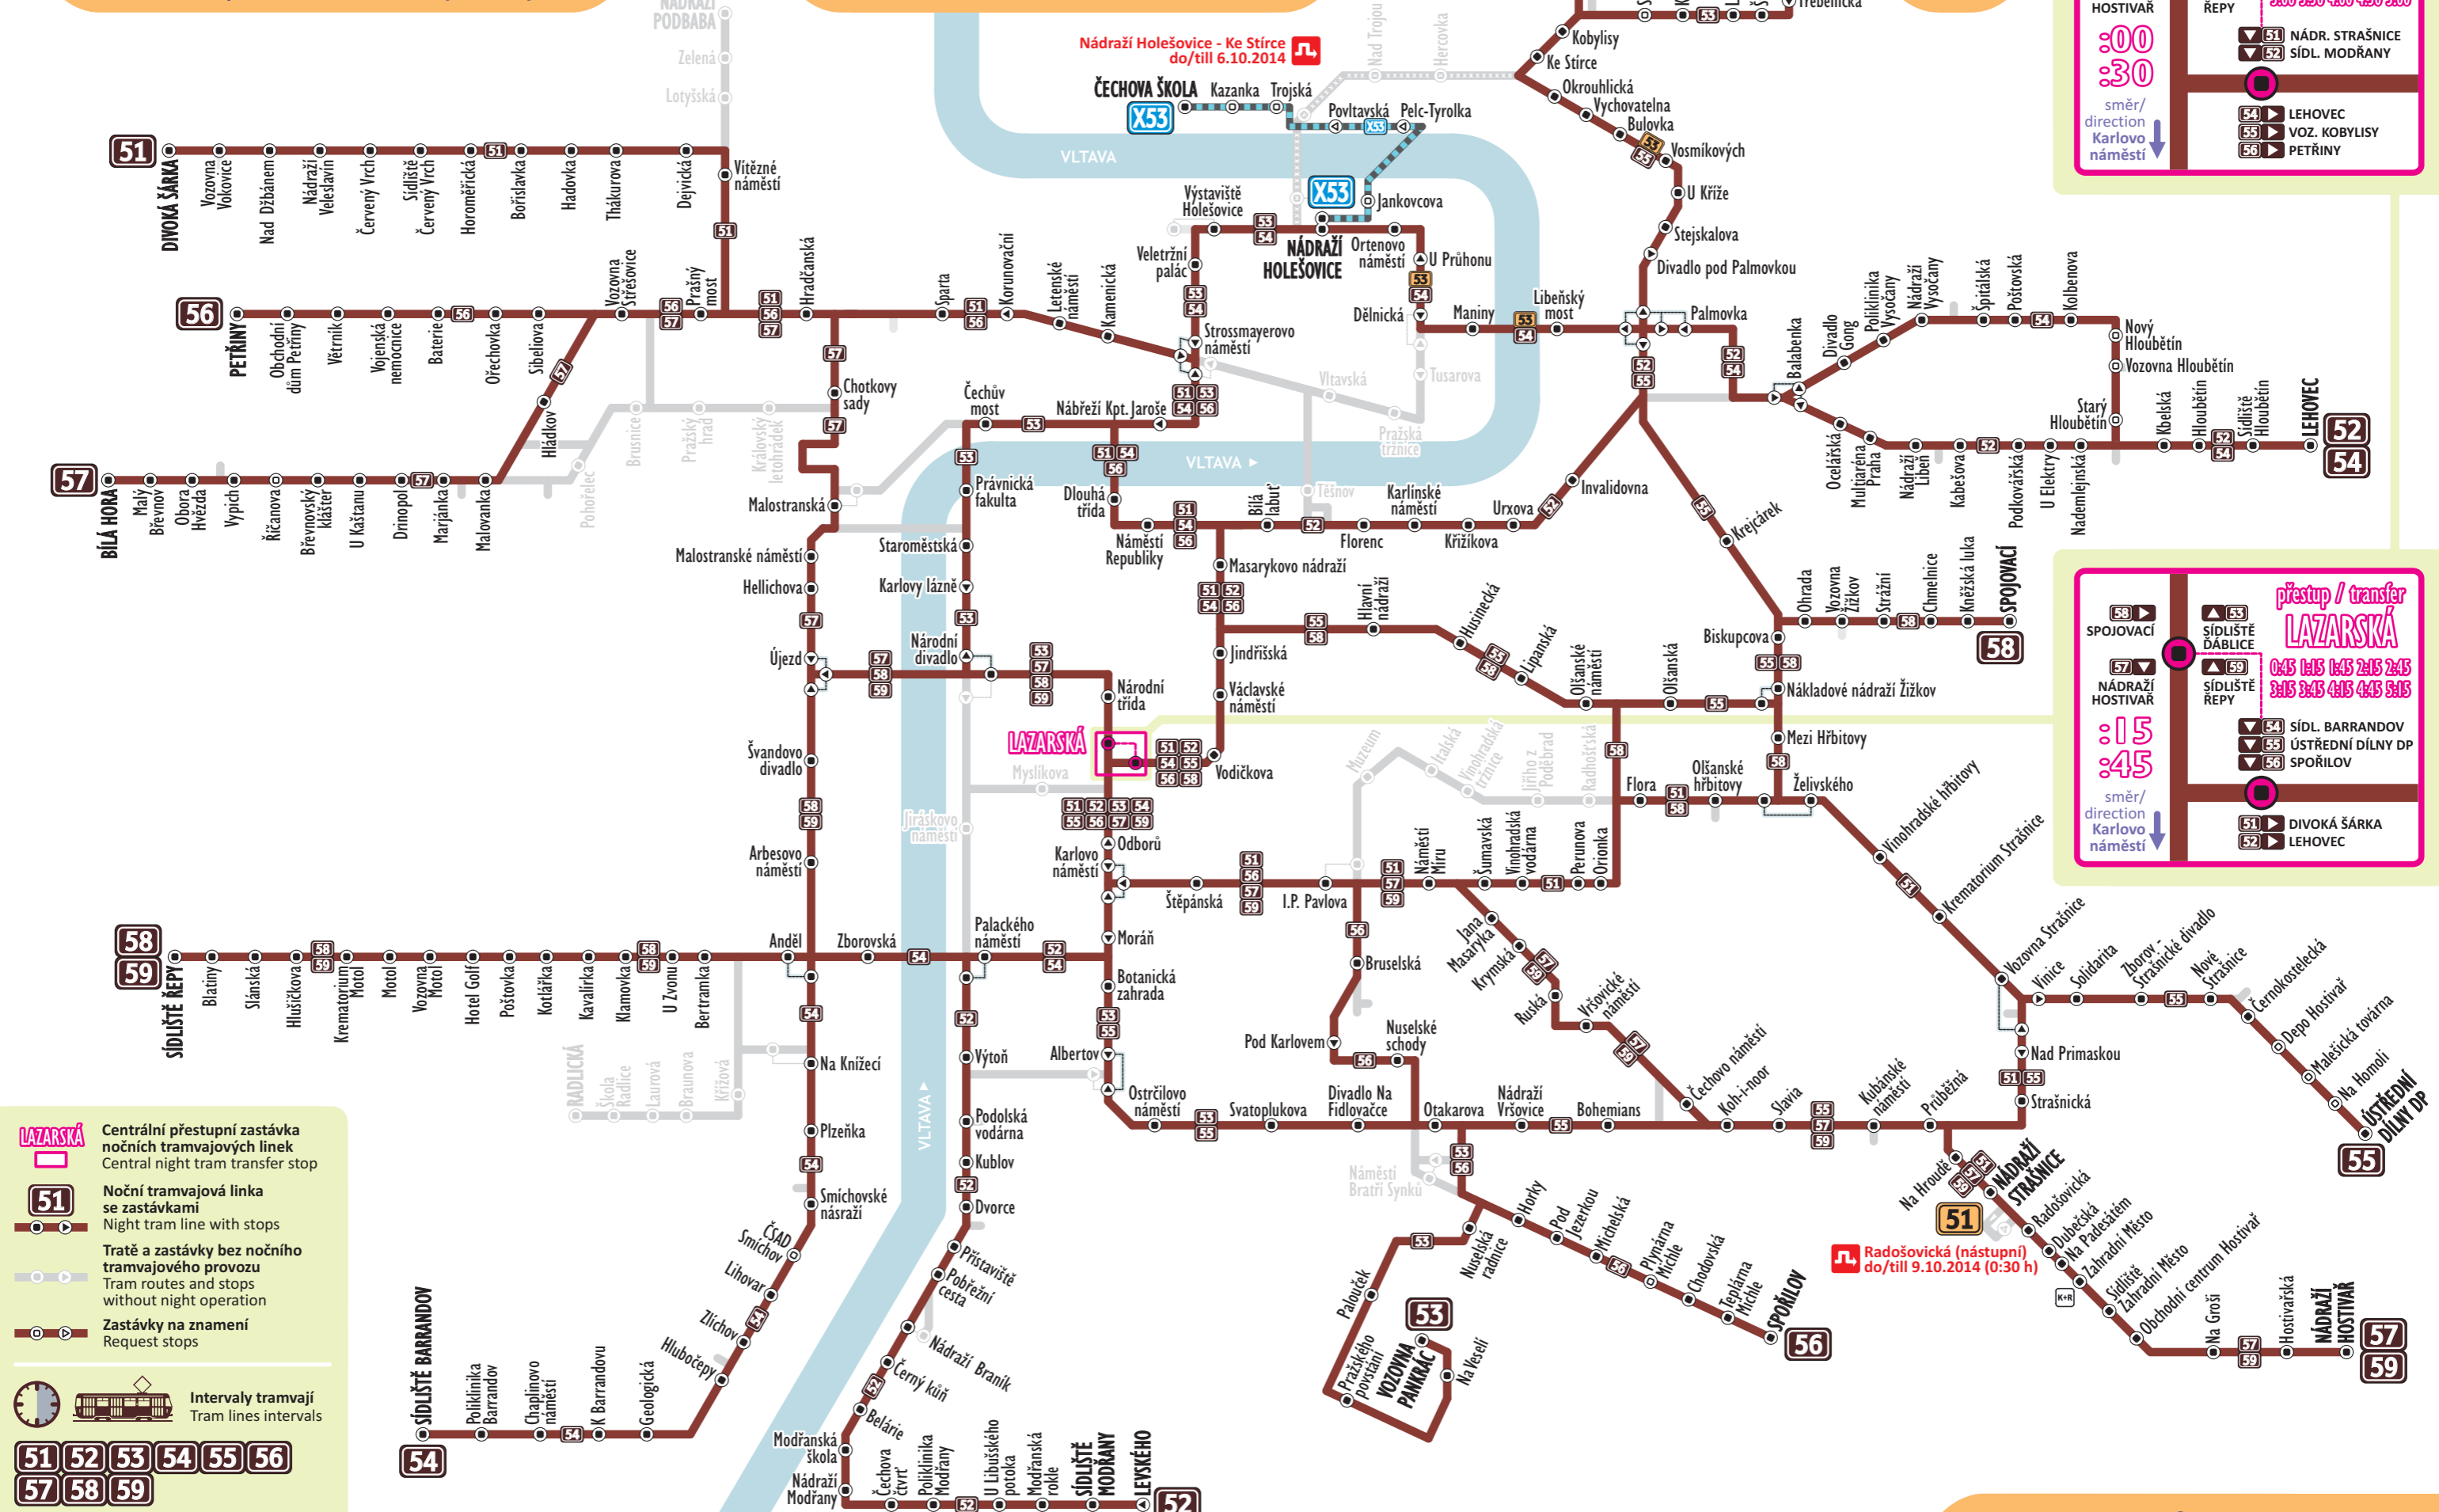

NOČNÍ TRAMVAJE

NOČNÍ PROVOZ - VŠECHNY ZASTÁVKY - AKTUÁLNÍ STAV

Night trams

Night operation - All stops - Current situation

NOČNÍ PROVOZ
0 - 5 h
Night operation
12 AM - 5 AM

přestup / transfer LAZARSKÁ

0:30	1:00	1:30	2:00	2:30
3:00	3:30	4:00	4:30	5:00

53 VOZOVNA PANKRÁČ
 59 NÁDRAŽÍ HOSTIVÁŘ
 51 NÁDR. STRAŠNICE
 52 SÍDL. MODŘANY
 54 LEHOVEC
 55 VOZ. KOBYLISY
 56 PETŘINY

směr / direction
Karlovo náměstí

přestup / transfer LAZARSKÁ

0:15	1:15	1:45	2:15	2:45
3:15	3:45	4:15	4:45	5:15

58 SPOJOVACÍ
 57 NÁDRAŽÍ HOSTIVÁŘ
 53 SÍDLIŠTĚ ĎABLICE
 59 SÍDLIŠTĚ REPY
 54 SÍDL. BARRANDOV
 55 ÚSTŘEDNÍ DÍLNY DP
 56 SPOJILOV

směr / direction
Karlovo náměstí

- LAZARSKÁ** Centrální přestupní zastávka nočních tramvajových linek
Central night tram transfer stop
- 51** Noční tramvajová linka se zastávkami
Night tram line with stops
- Tratě a zastávky bez nočního tramvajového provozu
Tram routes and stops without night operation
- Zastávky na znamení
Request stops
- Intervaly tramvají
Tram lines intervals

Provoz 0 - 5 hodin v intervalu 30 minut.
Operation 12 AM - 5 AM in 30 minutes interval.

Radošovická (nástupní) do/till 9.10.2014 (0:30 h)