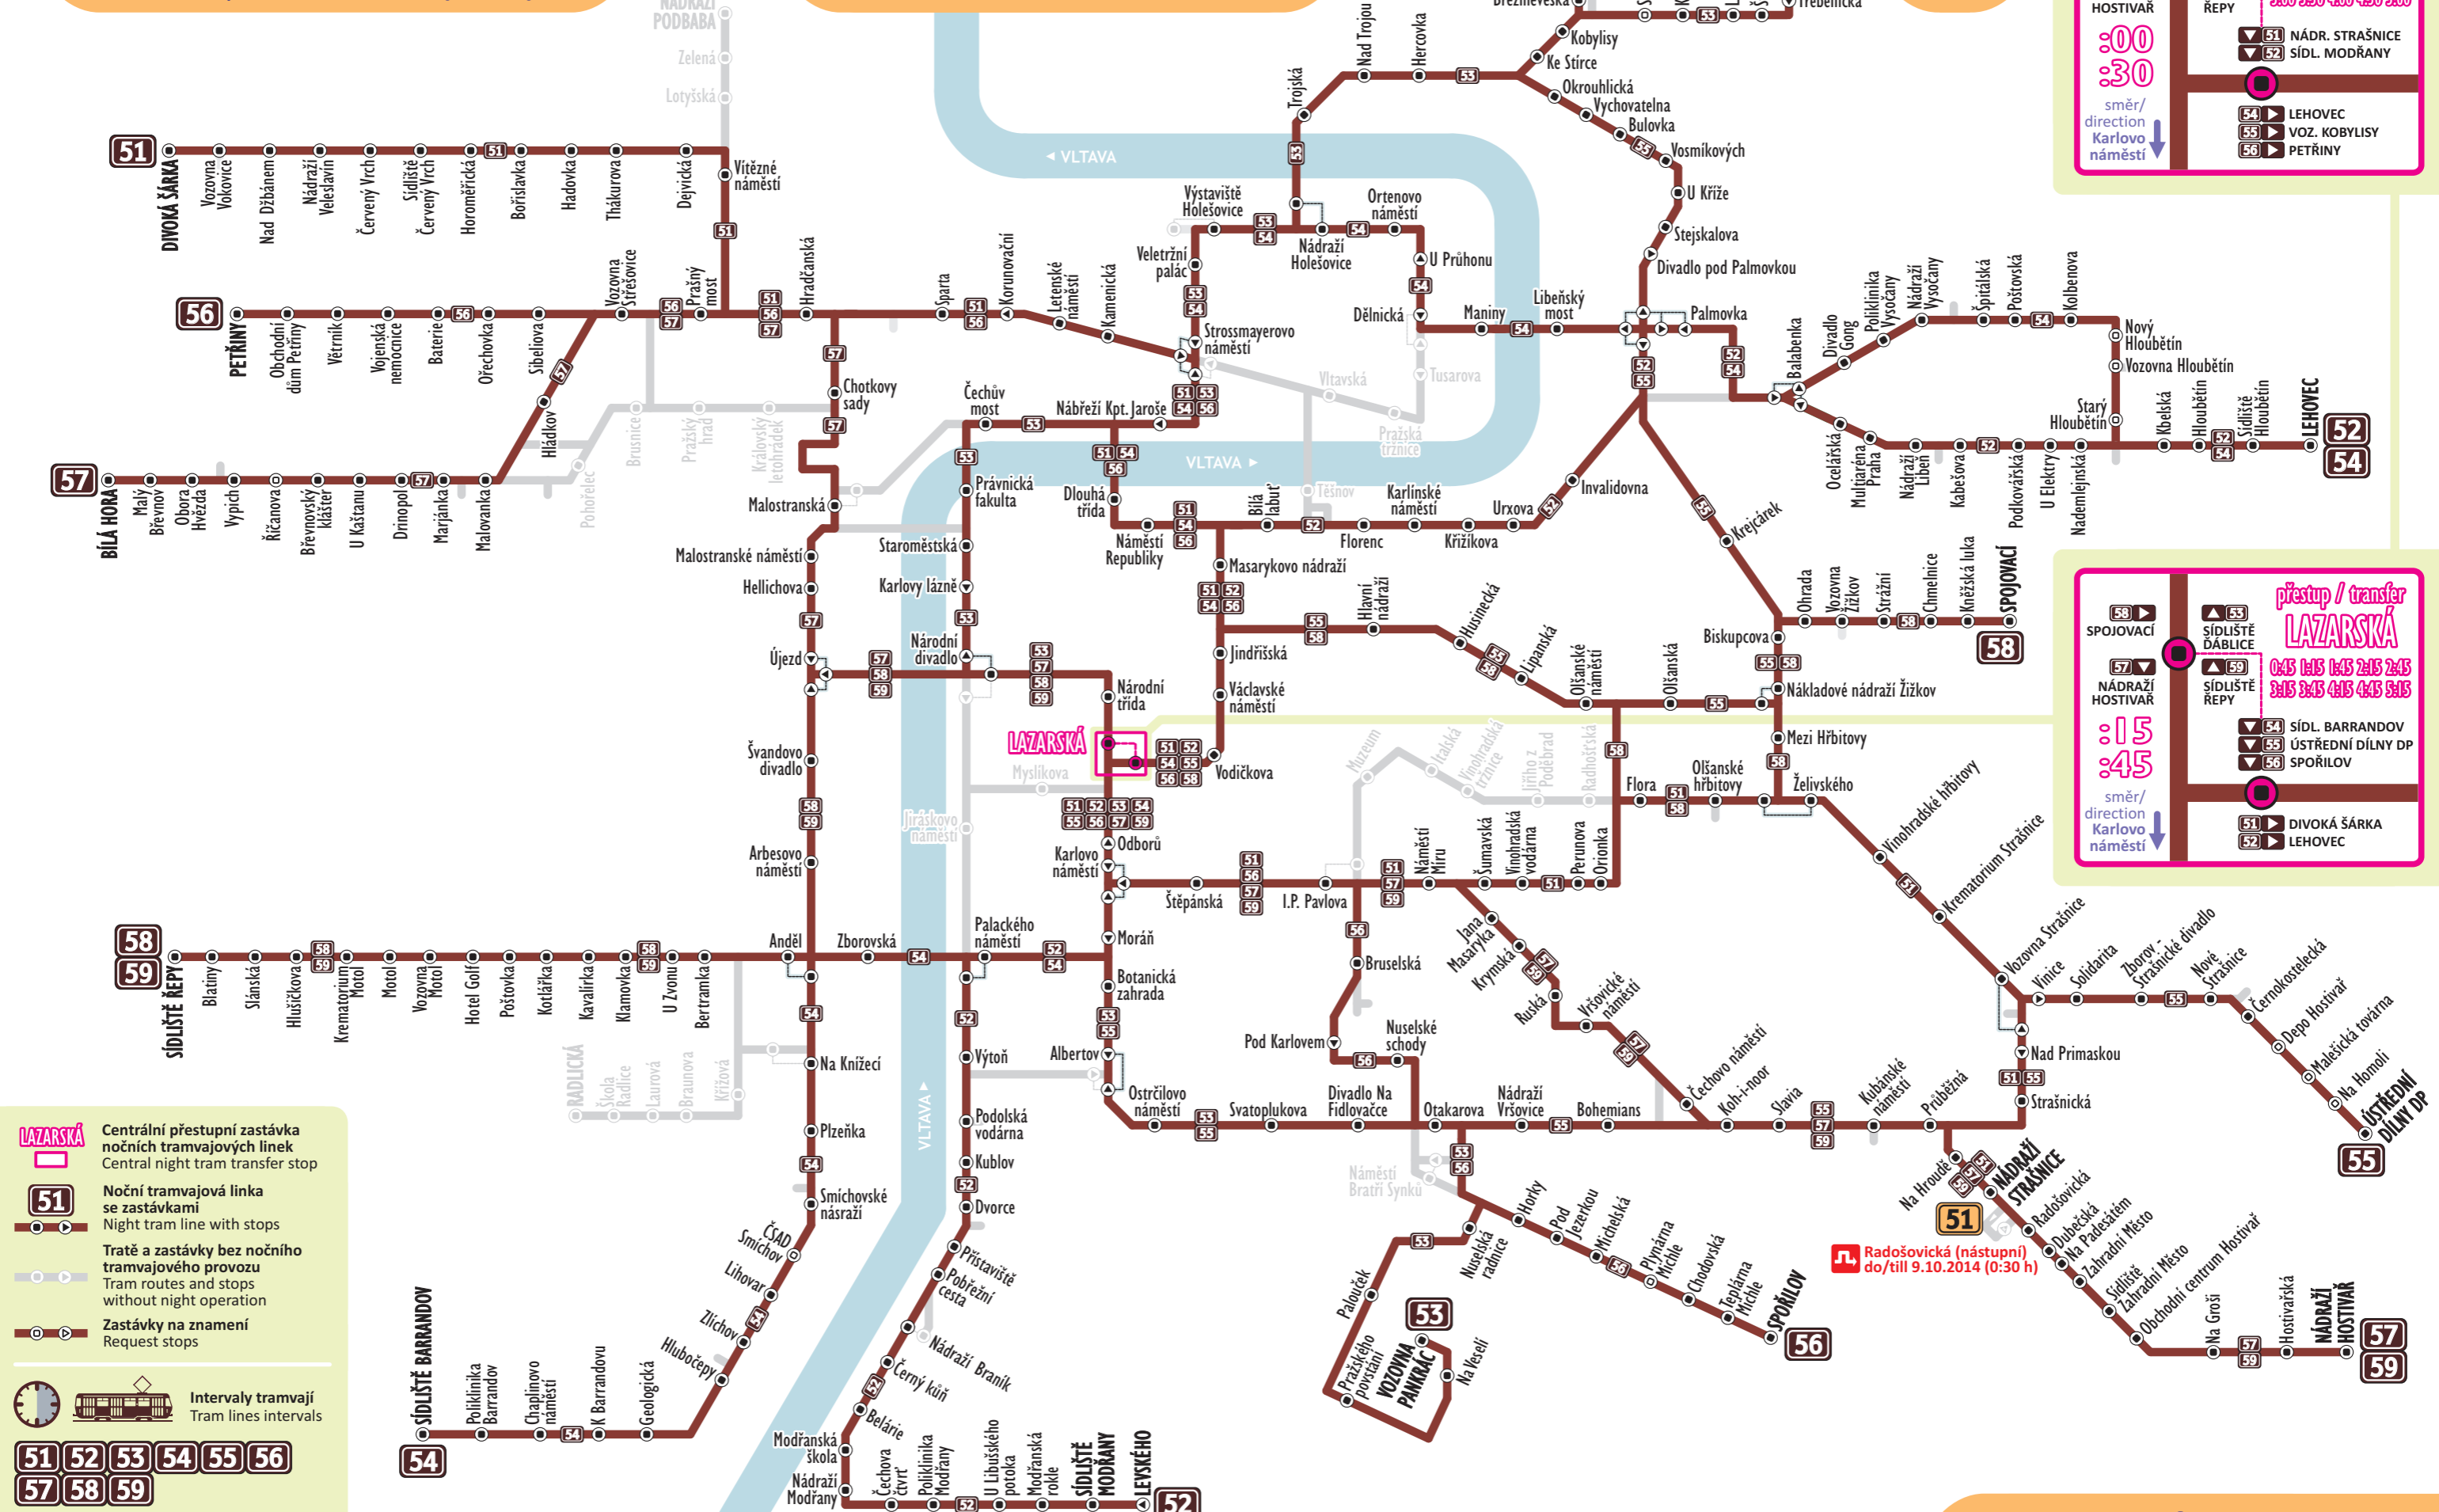

### Night trams

Night operation - All stops - Current situation

NOČNÍ PROVOZ  
0 - 5 h  
Night operation  
12 AM - 5 AM

**přestup / transfer LAZARSKÁ**

0:30	1:00	1:30	2:00	2:30
3:00	3:30	4:00	4:30	5:00

53 VOZOVNA PANKRÁČ  
 59 NÁDRAŽÍ HOSTIVÁŘ  
 51 NÁDR. STRAŠNICE  
 52 SÍDL. MODŘANY  
 54 LEHOVEC  
 55 VOZ. KOBYLISY  
 56 PETŘINY

směr / direction  
Karlovo náměstí

**přestup / transfer LAZARSKÁ**

0:15	1:15	1:45	2:15	2:45
3:15	3:45	4:15	4:45	5:15

58 SPOJOVACÍ  
 57 NÁDRAŽÍ HOSTIVÁŘ  
 53 SÍDLIŠTĚ ĎABLICE  
 59 SÍDLIŠTĚ REPY  
 54 SÍDL. BARRANDOV  
 55 ÚSTŘEDNÍ DÍLNY DP  
 56 SPOJILOV

směr / direction  
Karlovo náměstí

- LAZARSKÁ** Centrální přestupní zastávka nočních tramvajových linek  
Central night tram transfer stop
- 51** Noční tramvajová linka se zastávkami  
Night tram line with stops
- Tratě a zastávky bez nočního tramvajového provozu  
Tram routes and stops without night operation
- Zastávky na znamení  
Request stops
- Intervaly tramvají  
Tram lines intervals
- 51 52 53 54 55 56**  
**57 58 59**

Provoz 0 - 5 hodin v intervalu 30 minut.  
Operation 12 AM - 5 AM in 30 minutes interval.

Radošovická (nástupní) do/till 9.10.2014 (0:30 h)