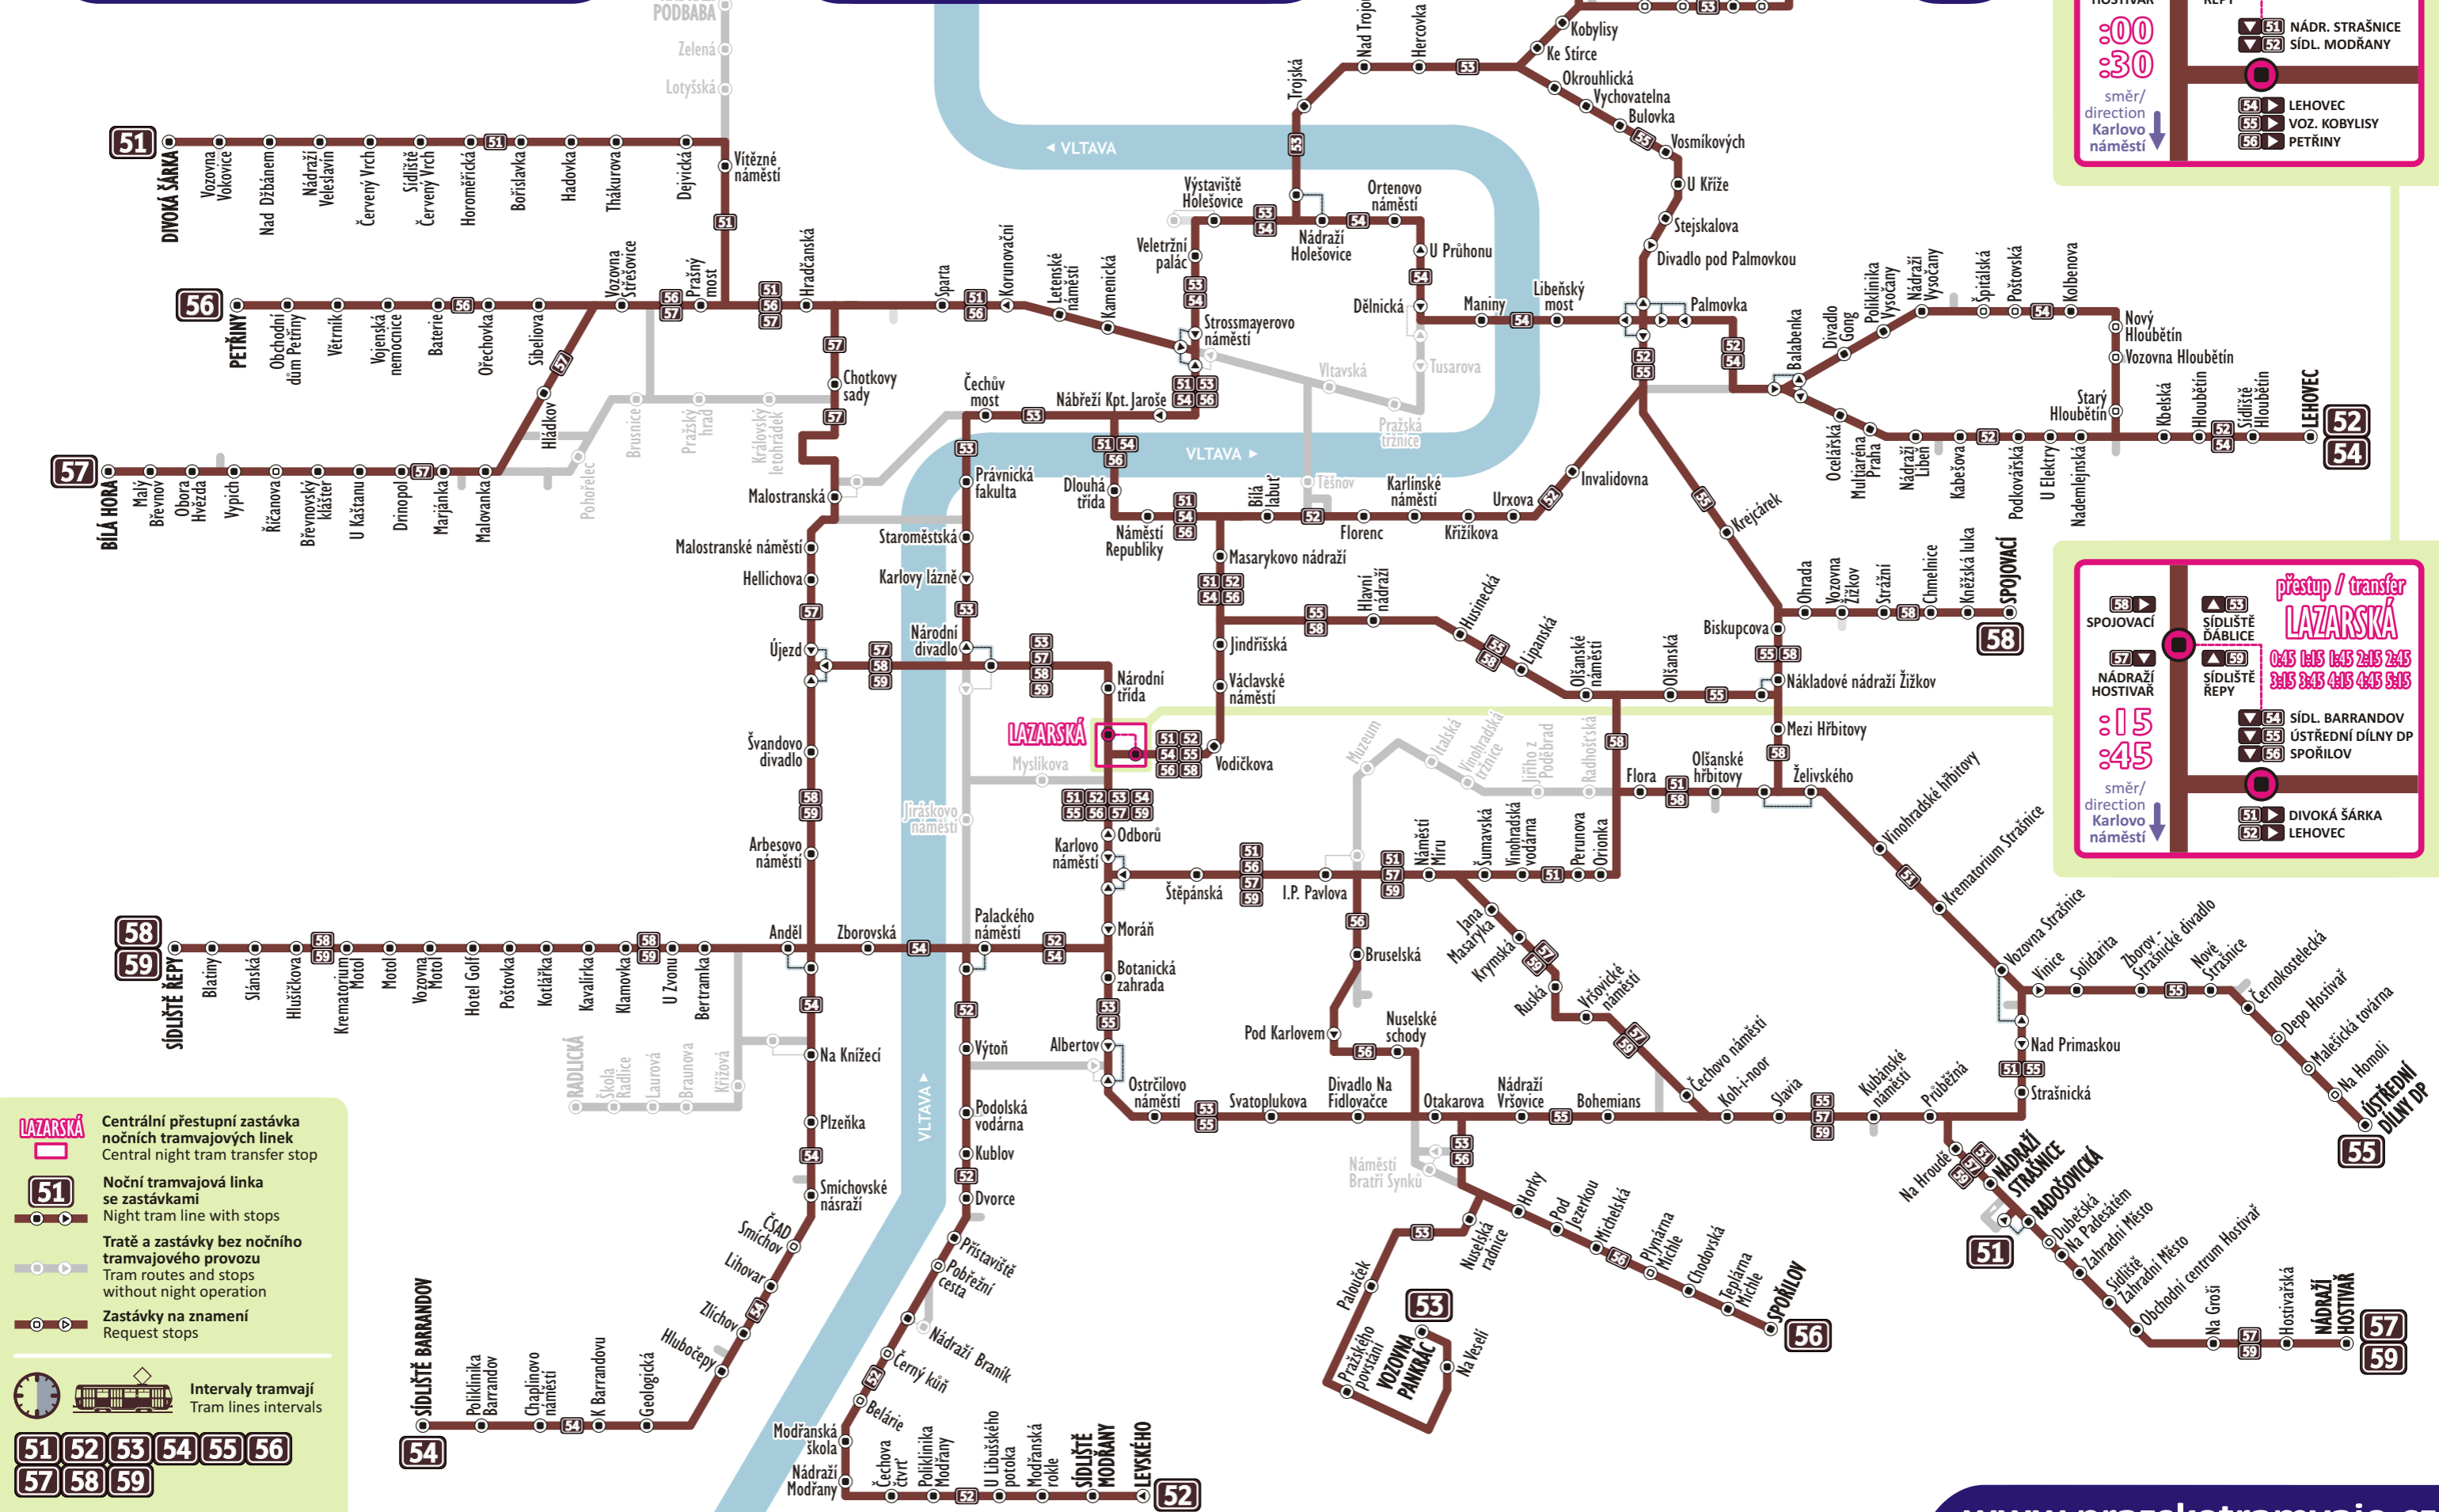

NOČNÍ TRAMVAJE

NOČNÍ PROVOZ - VŠECHNY ZASTÁVKY - BEZVÝLUKOVÝ STAV

Night trams

Night operation - All stops - Situation without diversions

NOČNÍ PROVOZ
0 - 5 h
Night operation
12 AM - 5 AM

přestup / transfer LAZARSKÁ

0:30	1:00	1:30	2:00	2:30
3:00	3:30	4:00	4:30	5:00

53 VOZOVNA PANKRÁČ
59 NÁDRAŽÍ HOSTIVÁŘ
57 BÍLÁ HORA
58 SÍDLIŠTĚ REPY
51 NÁDR. STRAŠNICE
52 SÍDL. MODŘANY
54 LEHOVEC
55 VOZ. KOBYLISY
56 PETŘINY

směr / direction Karlovo náměstí

přestup / transfer LAZARSKÁ

0:45	1:15	1:45	2:15	2:45
3:15	3:45	4:15	4:45	5:15

58 SPOJOVACÍ
57 NÁDRAŽÍ HOSTIVÁŘ
53 SÍDLIŠTĚ ĎÁBLICE
59 SÍDLIŠTĚ REPY
54 SÍDL. BARRANDOV
55 ÚSTŘEDNÍ DÍLNY DP
56 SPOJILOV
51 DIVOKÁ ŠÁRKA
52 LEHOVEC

směr / direction Karlovo náměstí

LAZARSKÁ Centrální přestupní zastávka nočních tramvajových linek
Central night tram transfer stop

51 Noční tramvajová linka se zastávkami
Night tram line with stops

Tratě a zastávky bez nočního tramvajového provozu
Tram routes and stops without night operation

Zastávky na znamení
Request stops

Intervaly tramvají
Tram lines intervals

51 52 53 54 55 56
57 58 59

Provoz 0 - 5 hodin v intervalu 30 minut.
Operation 12 AM - 5 AM in 30 minutes interval.