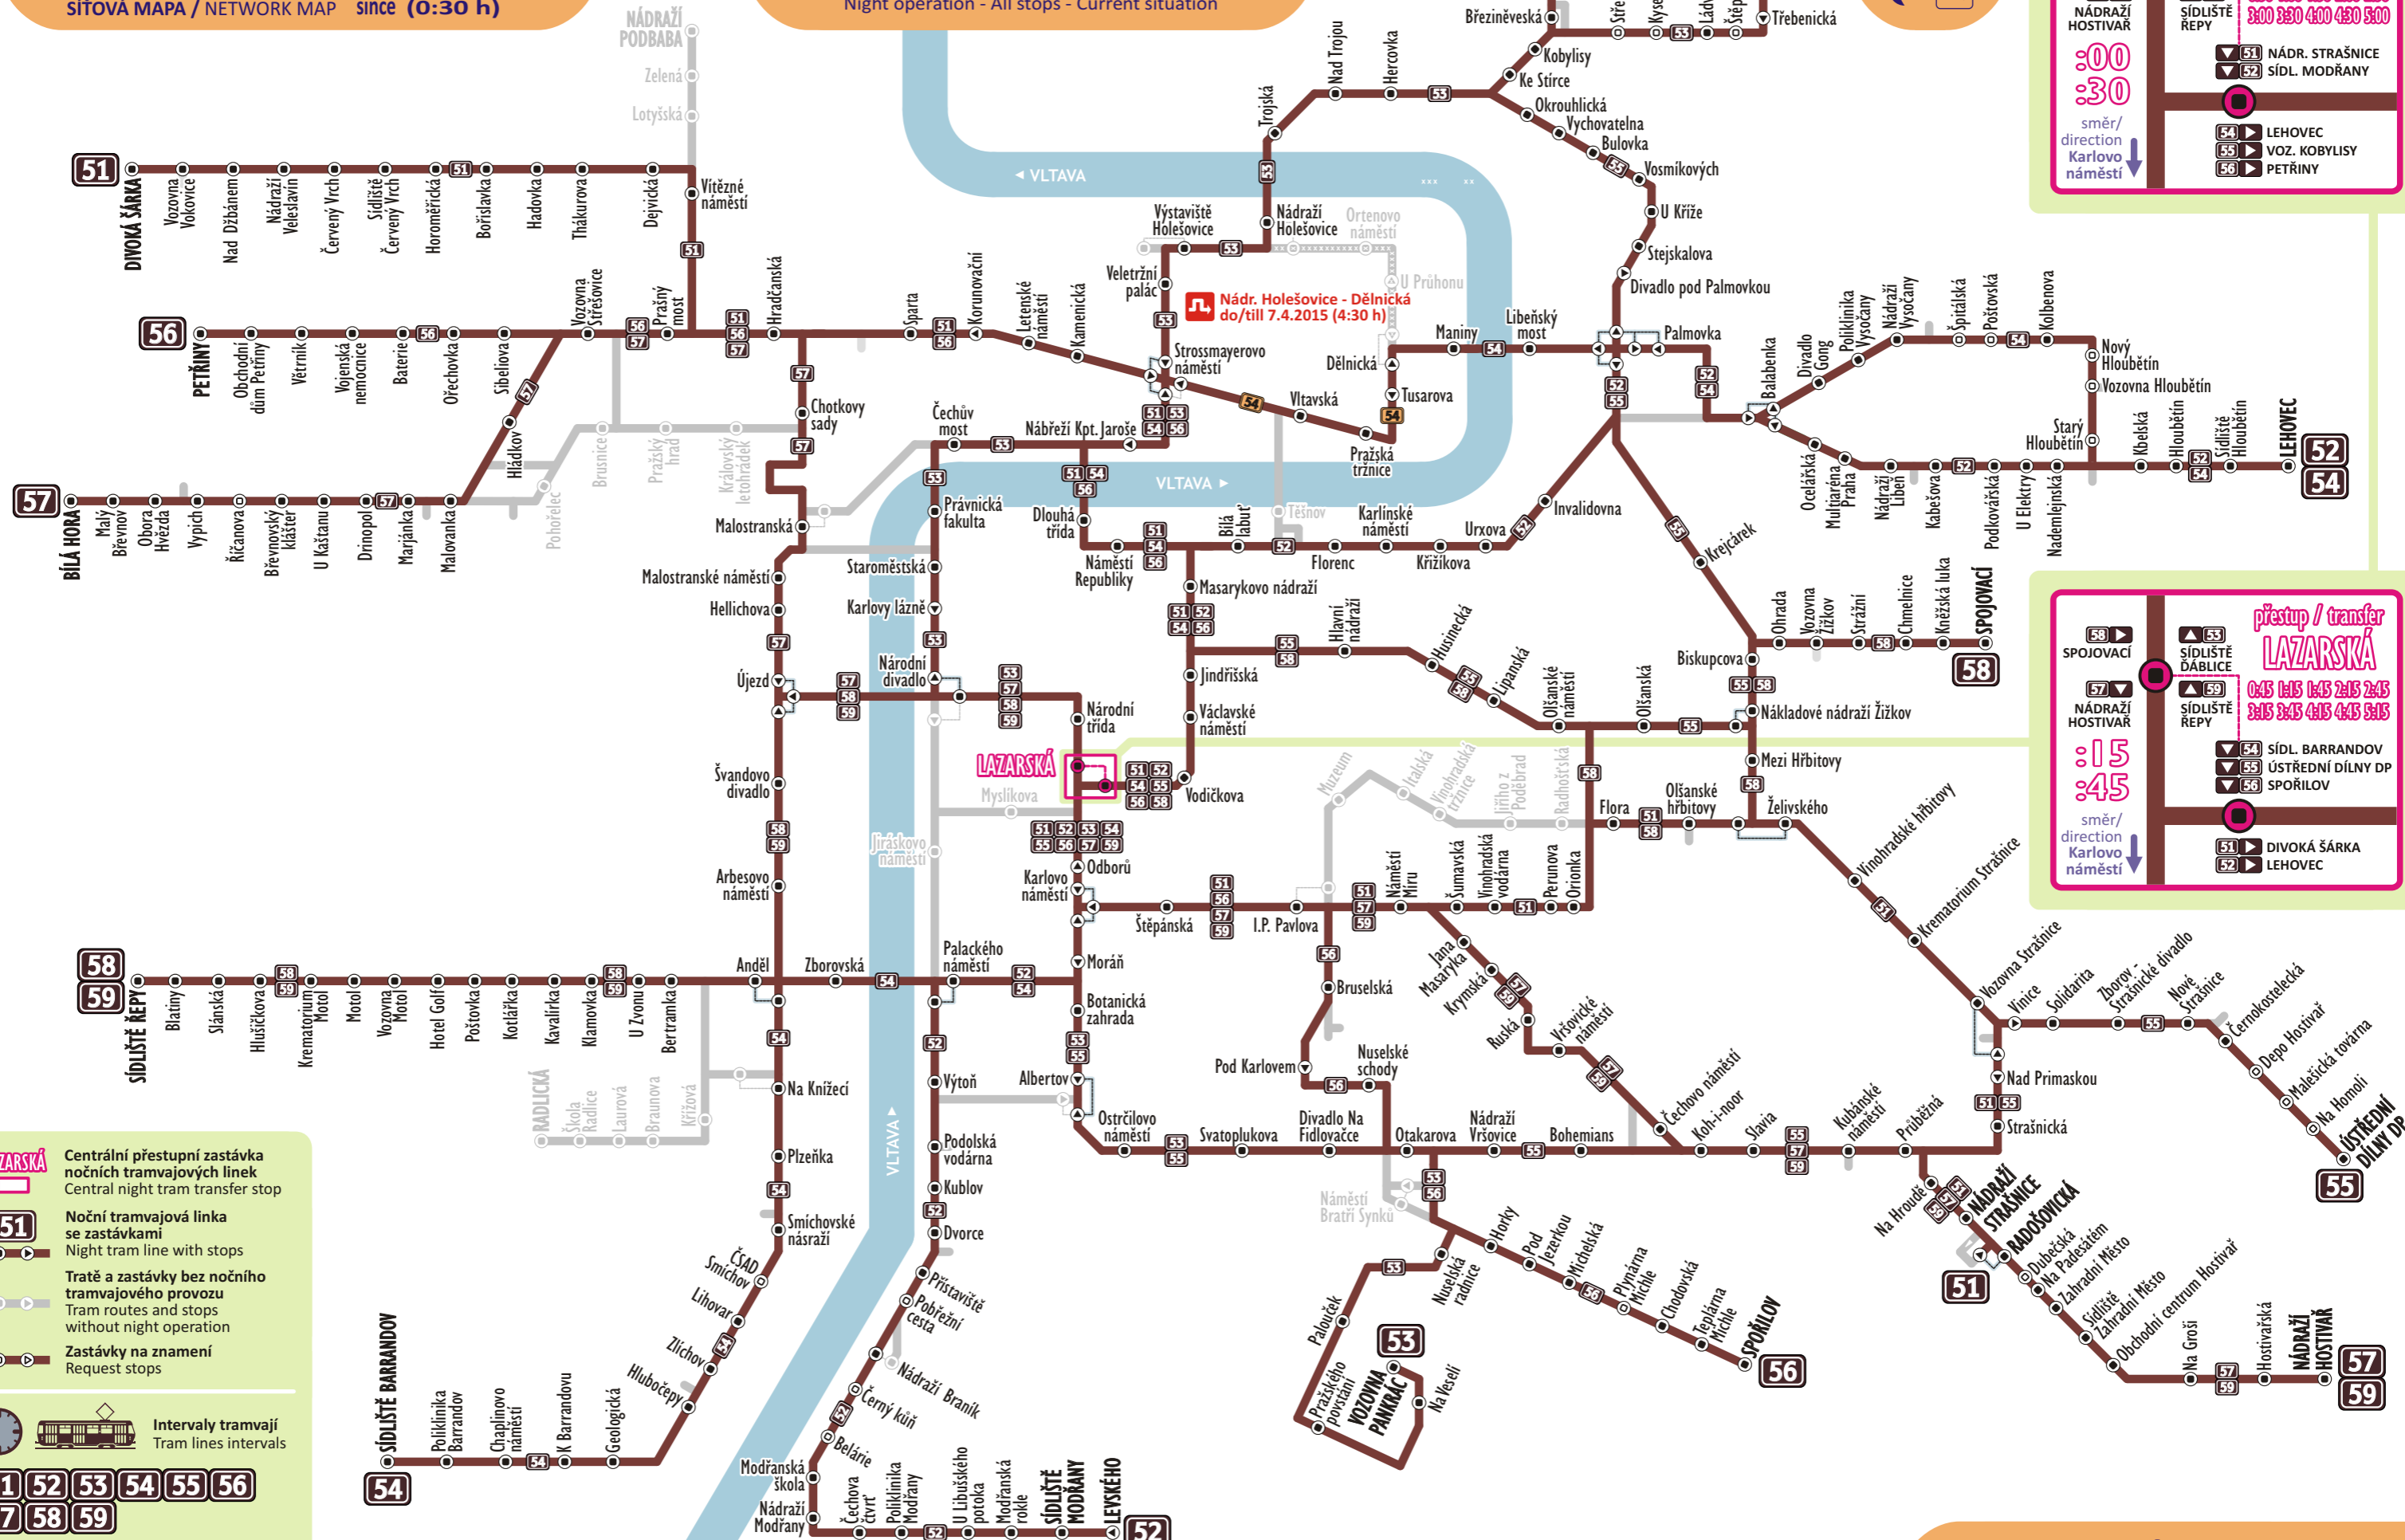

NOČNÍ TRAMVAJE

NOČNÍ PROVOZ - VŠECHNY ZASTÁVKY - AKTUÁLNÍ STAV

Night trams

Night operation - All stops - Current situation

NOČNÍ PROVOZ
0 - 5 h
Night operation
12 AM - 5 AM

<p>53 VOZOVNA PANKRÁČ</p> <p>59 NÁDRAŽÍ HOSTIVÁŘ</p> <p>00 30</p> <p>směr / direction Karlovo náměstí</p>	<p>57 BILÁ HORA</p> <p>58 SÍDLIŠTĚ ŘEPY</p> <p>51 NÁDR. STRAŠNICE</p> <p>52 SÍDL. MODŘANY</p> <p>54 LEHOVEC</p> <p>55 VOZ. KOBYLISY</p> <p>56 PETŘINY</p>
---	---

přestup / transfer LAZARSKÁ

0:30	1:00	1:30	2:00	2:30
3:00	3:30	4:00	4:30	5:00

<p>58 SPOJOVACÍ</p> <p>57 NÁDRAŽÍ HOSTIVÁŘ</p> <p>15 45</p> <p>směr / direction Karlovo náměstí</p>	<p>53 SÍDLIŠTĚ ĎÁBLICE</p> <p>59 SÍDLIŠTĚ ŘEPY</p> <p>54 SÍDL. BARRANDOV</p> <p>55 ÚSTŘEDNÍ DÍLNY DP</p> <p>56 SPOJILOV</p>
---	---

přestup / transfer LAZARSKÁ

0:45	1:15	1:45	2:15	2:45
3:15	3:45	4:15	4:45	5:15

LAZARSKÁ Centrální přestupní zastávka nočních tramvajových linek
Central night tram transfer stop

51 Noční tramvajová linka se zastávkami
Night tram line with stops

Tratě a zastávky bez nočního tramvajového provozu
Tram routes and stops without night operation

Zastávky na znamení
Request stops

Intervaly tramvají
Tram lines intervals

51 52 53 54 55 56
57 58 59

Provoz 0 - 5 hodin v intervalu 30 minut.
Operation 12 AM - 5 AM in 30 minutes interval.