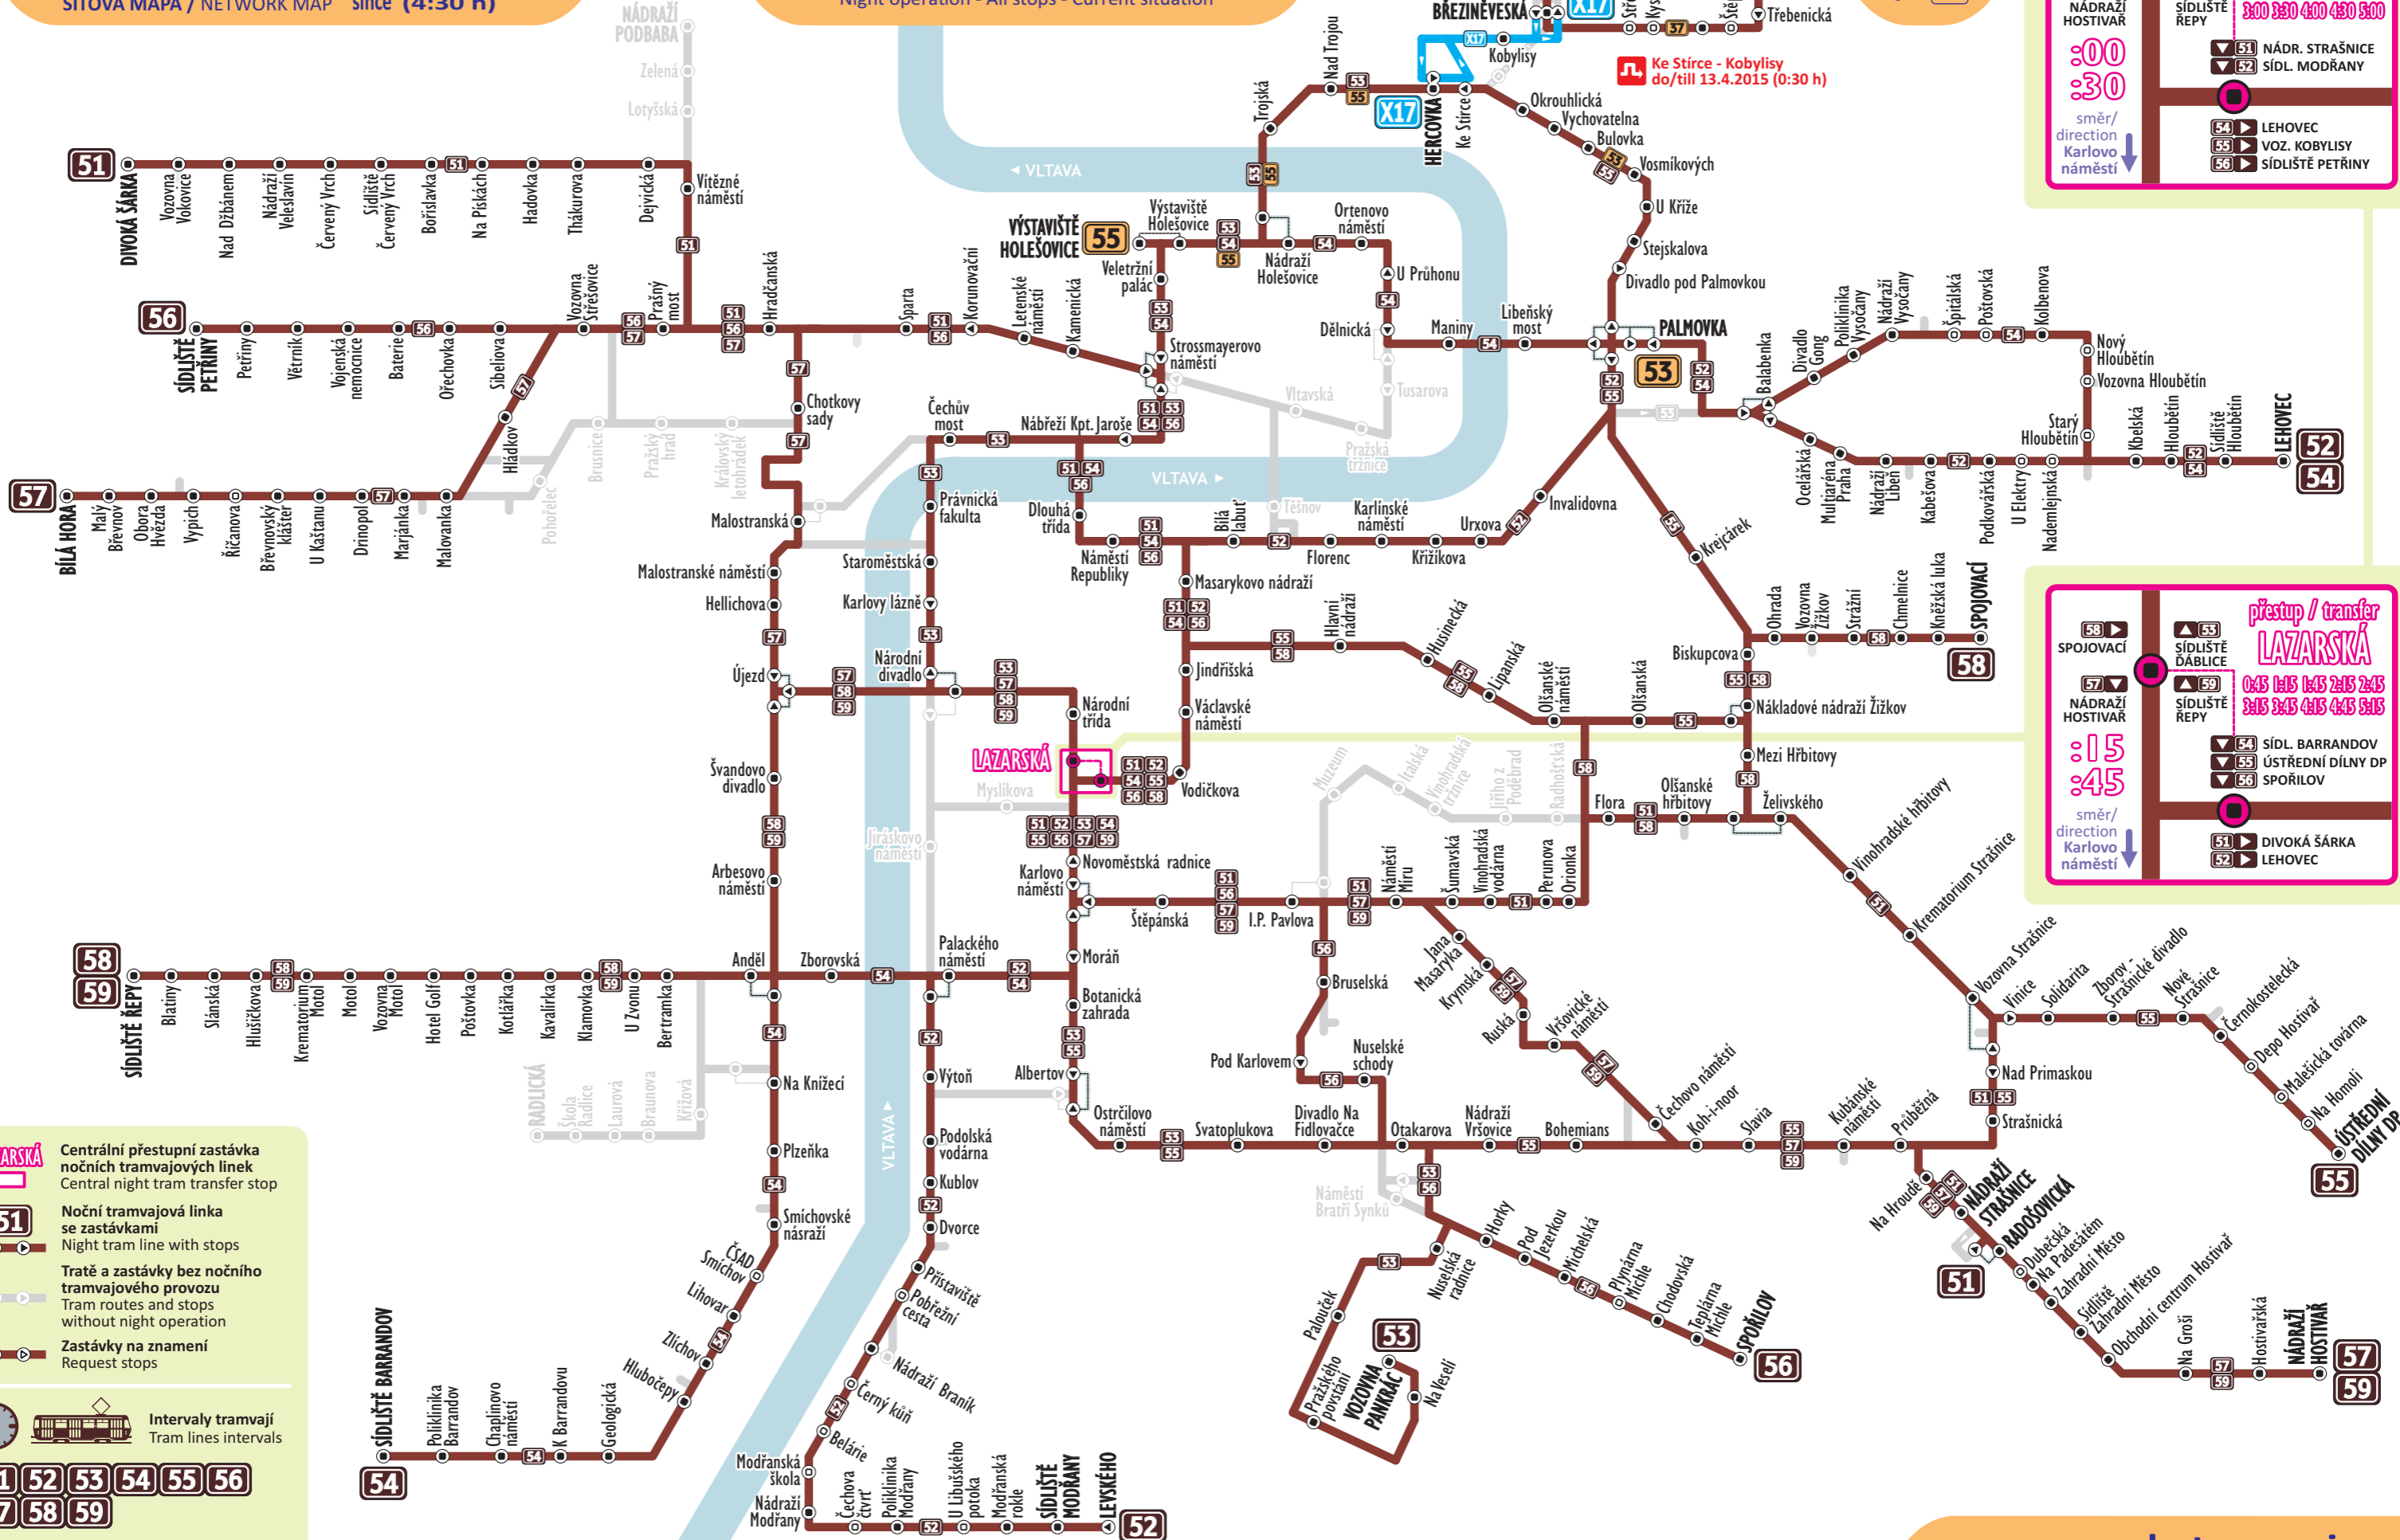

NOČNÍ TRAMVAJE

NOČNÍ PROVOZ - VŠECHNY ZASTÁVKY - AKTUÁLNÍ STAV

Night trams

Night operation - All stops - Current situation

NOČNÍ PROVOZ
0 - 5 h
Night operation
12 AM - 5 AM

<p>53 VOZOVNA PANKRÁČ</p> <p>59 NÁDRAŽÍ HOSTIVÁŘ</p> <p>00 30</p> <p>směr / direction Karlovo náměstí</p>	<p>57 BILÁ HORA</p> <p>58 SÍDLIŠTĚ ŘEPY</p> <p>51 NÁDR. STRAŠNICE</p> <p>52 SÍDL. MODŘANY</p> <p>54 LEHOVEC</p> <p>55 VOZ. KOBYLISY</p> <p>56 SÍDLIŠTĚ PETŘINY</p>
---	--

přestup / transfer LAZARSKÁ

0:30	1:00	1:30	2:00	2:30
3:00	3:30	4:00	4:30	5:00

<p>58 SPOJOVACÍ</p> <p>59 NÁDRAŽÍ HOSTIVÁŘ</p> <p>15 45</p> <p>směr / direction Karlovo náměstí</p>	<p>53 SÍDLIŠTĚ DÁBLICE</p> <p>58 SÍDLIŠTĚ ŘEPY</p> <p>54 SÍDL. BARRANDOV</p> <p>55 ÚSTŘEDNÍ DÍLNY DP</p> <p>56 SPOJILOV</p> <p>51 DIVOKÁ ŠÁRKA</p> <p>52 LEHOVEC</p>
---	--

přestup / transfer LAZARSKÁ

0:45	1:15	1:45	2:15	2:45
3:15	3:45	4:15	4:45	5:15

LAZARSKÁ Centrální přestupní zastávka nočních tramvajových linek
Central night tram transfer stop

51 Noční tramvajová linka se zastávkami
Night tram line with stops

Tratě a zastávky bez nočního tramvajového provozu
Tram routes and stops without night operation

Zastávky na znamení
Request stops

Intervaly tramvají
Tram lines intervals

51 52 53 54 55 56
57 58 59

Provoz 0 - 5 hodin v intervalu 30 minut.
Operation 12 AM - 5 AM in 30 minutes interval.