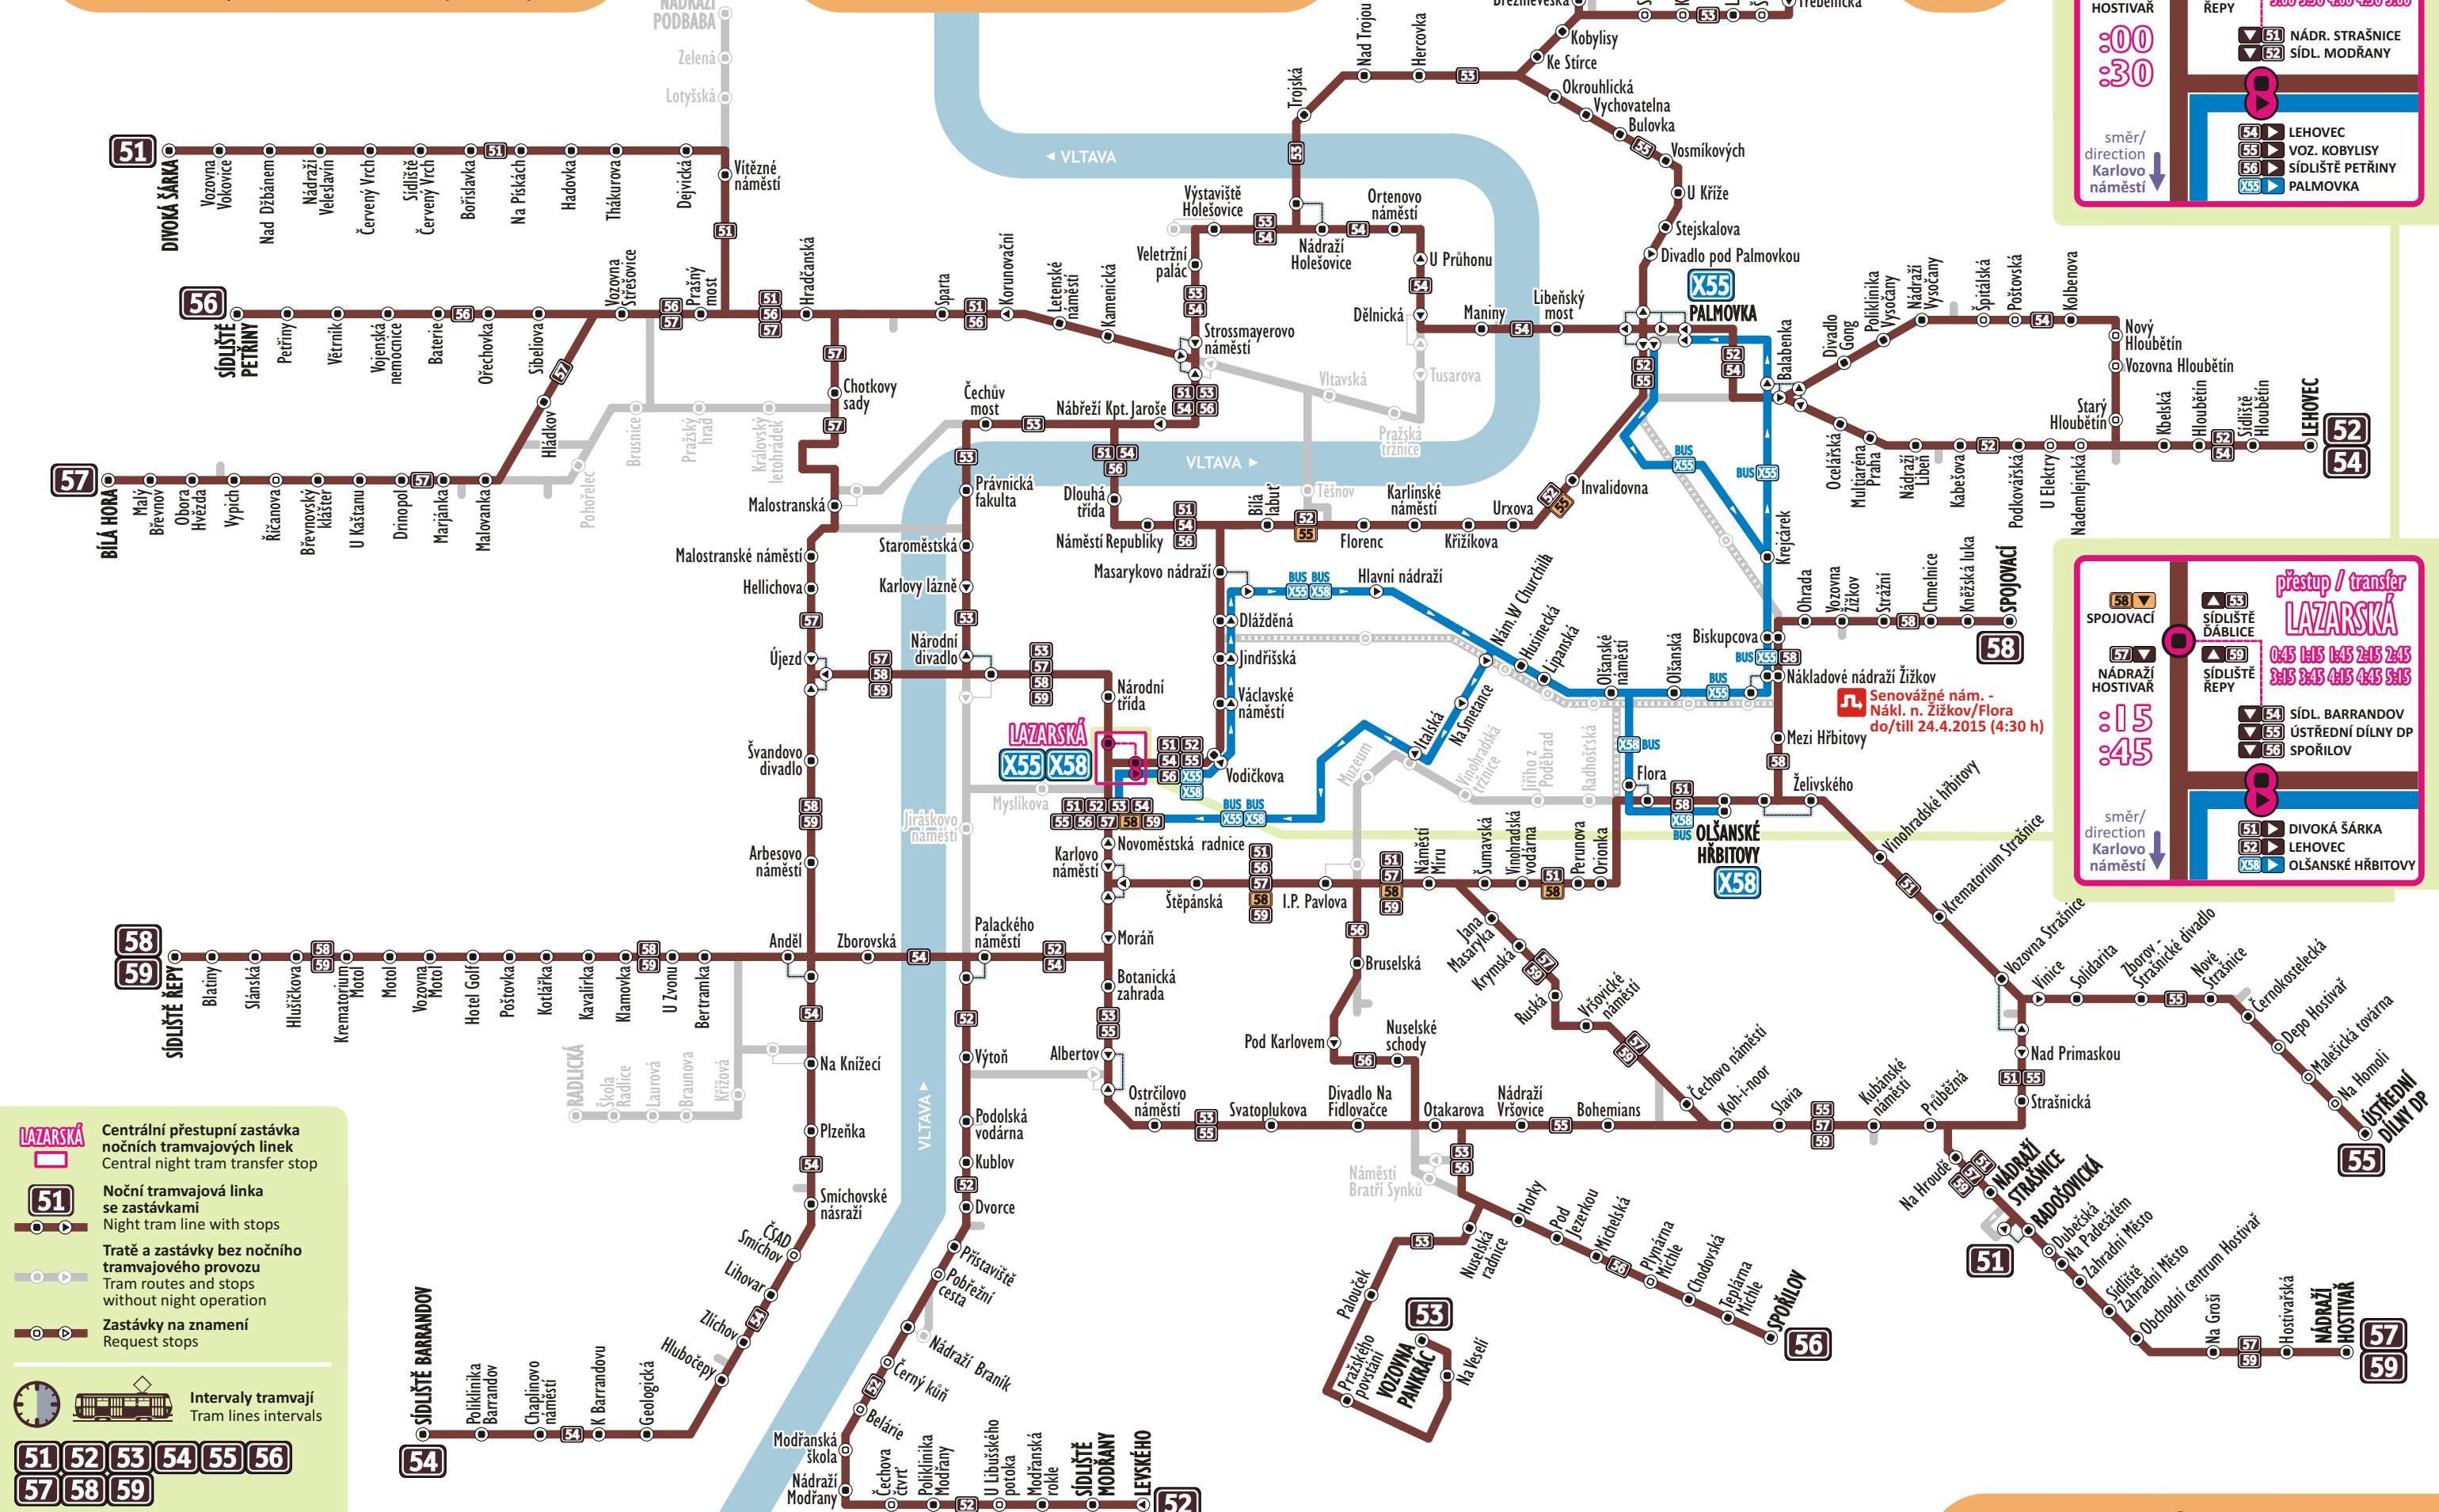

53 VOZOVNA PANKRÁČ
 59 NÁDRAŽÍ HOSTIVÁŘ
 57 BÍLÁ HORA
 58 SÍDLIŠTĚ ŘEPY
 51 NÁDR. STRAŠNICE
 52 SÍDL. MODŘANY
 54 LEHOVEC
 55 VOZ. KOBYLISY
 56 SÍDLIŠTĚ PETŘINY
 X55 PALMOVKA

směr / direction
Karlovo náměstí ↓

přestup / transfer LAZARSKÁ

0:45	1:15	1:45	2:15	2:45
3:15	3:45	4:15	4:45	5:15

58 SPOJOVACÍ
 57 NÁDRAŽÍ HOSTIVÁŘ
 53 SÍDLIŠTĚ ĎÁBLICE
 59 SÍDLIŠTĚ ŘEPY
 54 SÍDL. BARRANDOV
 55 ÚSTŘEDNÍ DÍLNY DP
 56 SPOŘILOV
 51 DIVOKÁ ŠÁRKA
 52 LEHOVEC
 X58 OLŠANSKÉ HRBITOVY

směr / direction
Karlovo náměstí ↓

- LAZARSKÁ** Centrální přestupní zastávka nočních tramvajových linek
Central night tram transfer stop
- 51** Noční tramvajová linka se zastávkami
Night tram line with stops
- Tratě a zastávky bez nočního tramvajového provozu
Tram routes and stops without night operation
- Zastávky na znamení
Request stops

Intervaly tramvají
Tram lines intervals

- 51 52 53 54 55 56
57 58 59

Provoz 0 - 5 hodin v intervalu 30 minut.
Operation 12 AM - 5 AM in 30 minutes interval.