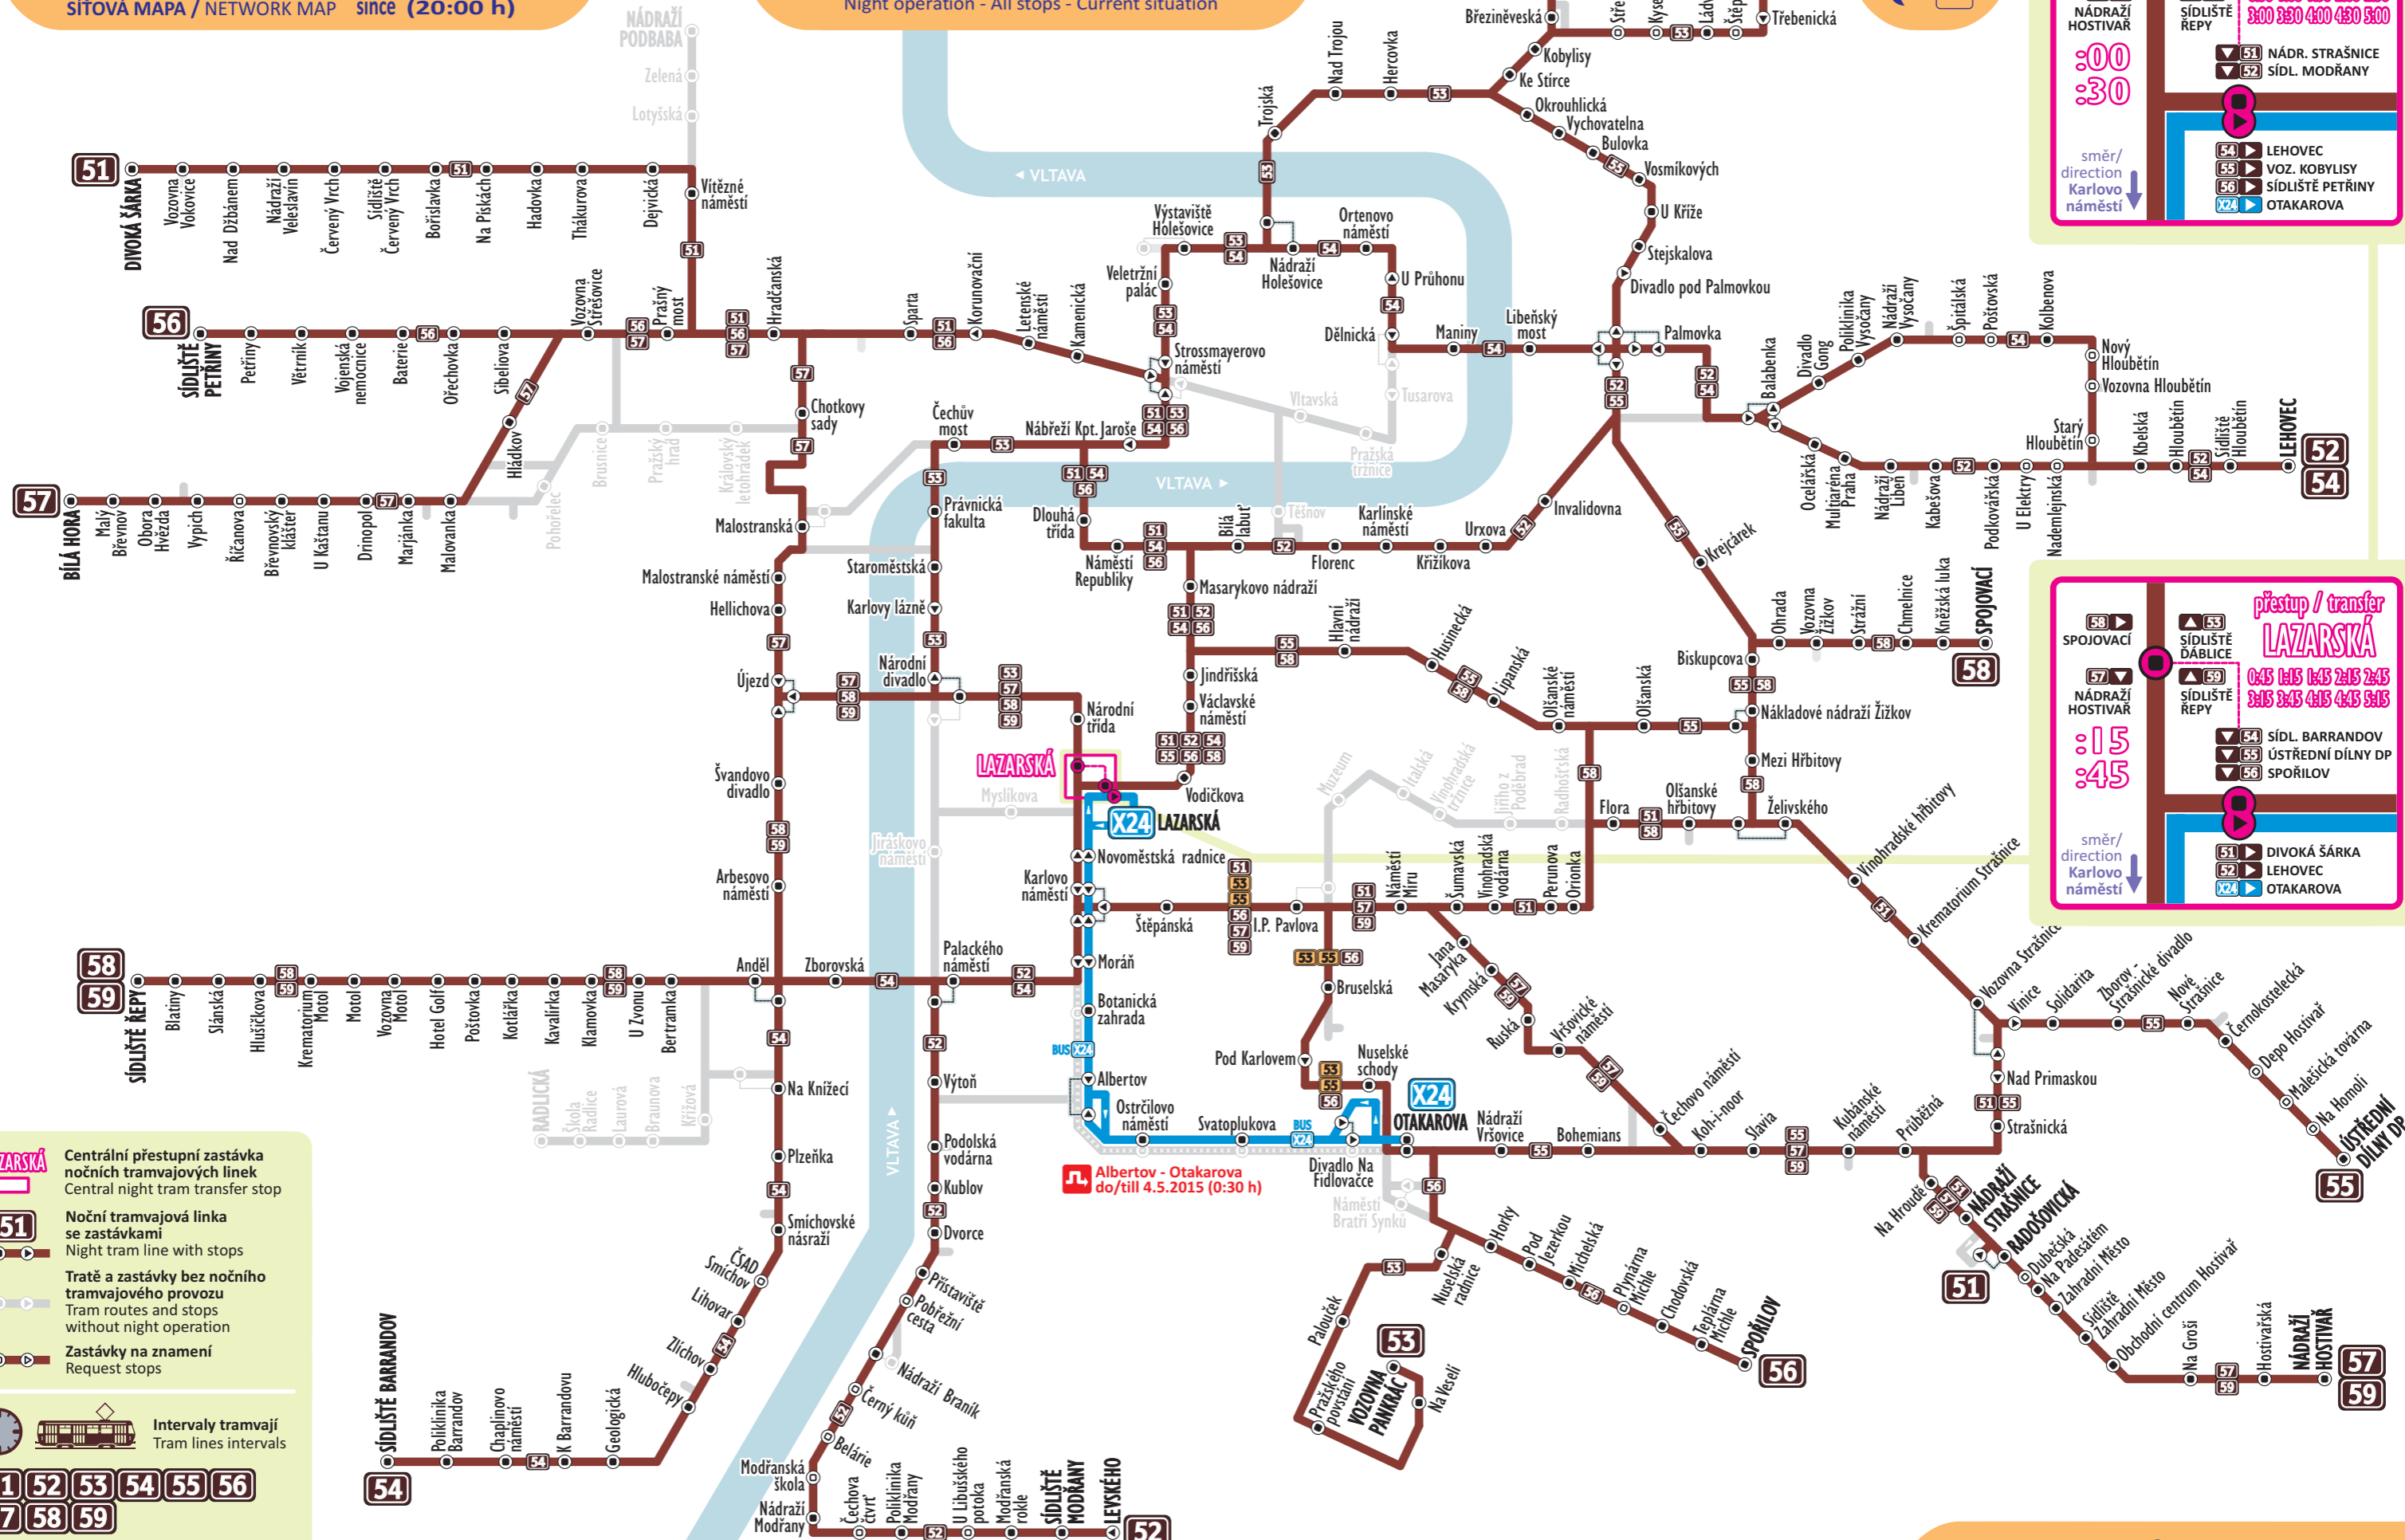

53 VOZOVNA PANKRÁČ
 59 NÁDRAŽÍ HOSTIVÁŘ
 57 BILÁ HORA
 58 SÍDLIŠTĚ REPY
 51 NÁDR. STRAŠNICE
 52 SÍDL. MODŘANY
 54 LEHOVEC
 55 VOZ. KOBYLISY
 56 SÍDLIŠTĚ PETŘINY
 X24 OTAKAROVA

směr / direction
Karlovo náměstí ↓

přestup / transfer LAZARSKÁ

| | | | | |
|------|------|------|------|------|
| 0:15 | 1:15 | 1:45 | 2:15 | 2:45 |
| 3:15 | 3:45 | 4:15 | 4:45 | 5:15 |

58 SPOJOVACÍ
 57 NÁDRAŽÍ HOSTIVÁŘ
 53 SÍDLIŠTĚ ĎABLICE
 59 SÍDLIŠTĚ REPY
 54 SÍDL. BARRANDOV
 55 ÚSTŘEDNÍ DÍLNY DP
 56 SPOŘILOV
 51 DIVOKÁ ŠÁRKA
 52 LEHOVEC
 X24 OTAKAROVA

směr / direction
Karlovo náměstí ↓

- LAZARSKÁ** Centrální přestupní zastávka nočních tramvajových linek
Central night tram transfer stop
- 51** Noční tramvajová linka se zastávkami
Night tram line with stops
- Tratě a zastávky bez nočního tramvajového provozu
Tram routes and stops without night operation
- Zastávky na znamení
Request stops
- Intervaly tramvají
Tram lines intervals
- 51 52 53 54 55 56
57 58 59

Provoz 0 - 5 hodin v intervalu 30 minut.
Operation 12 AM - 5 AM in 30 minutes interval.