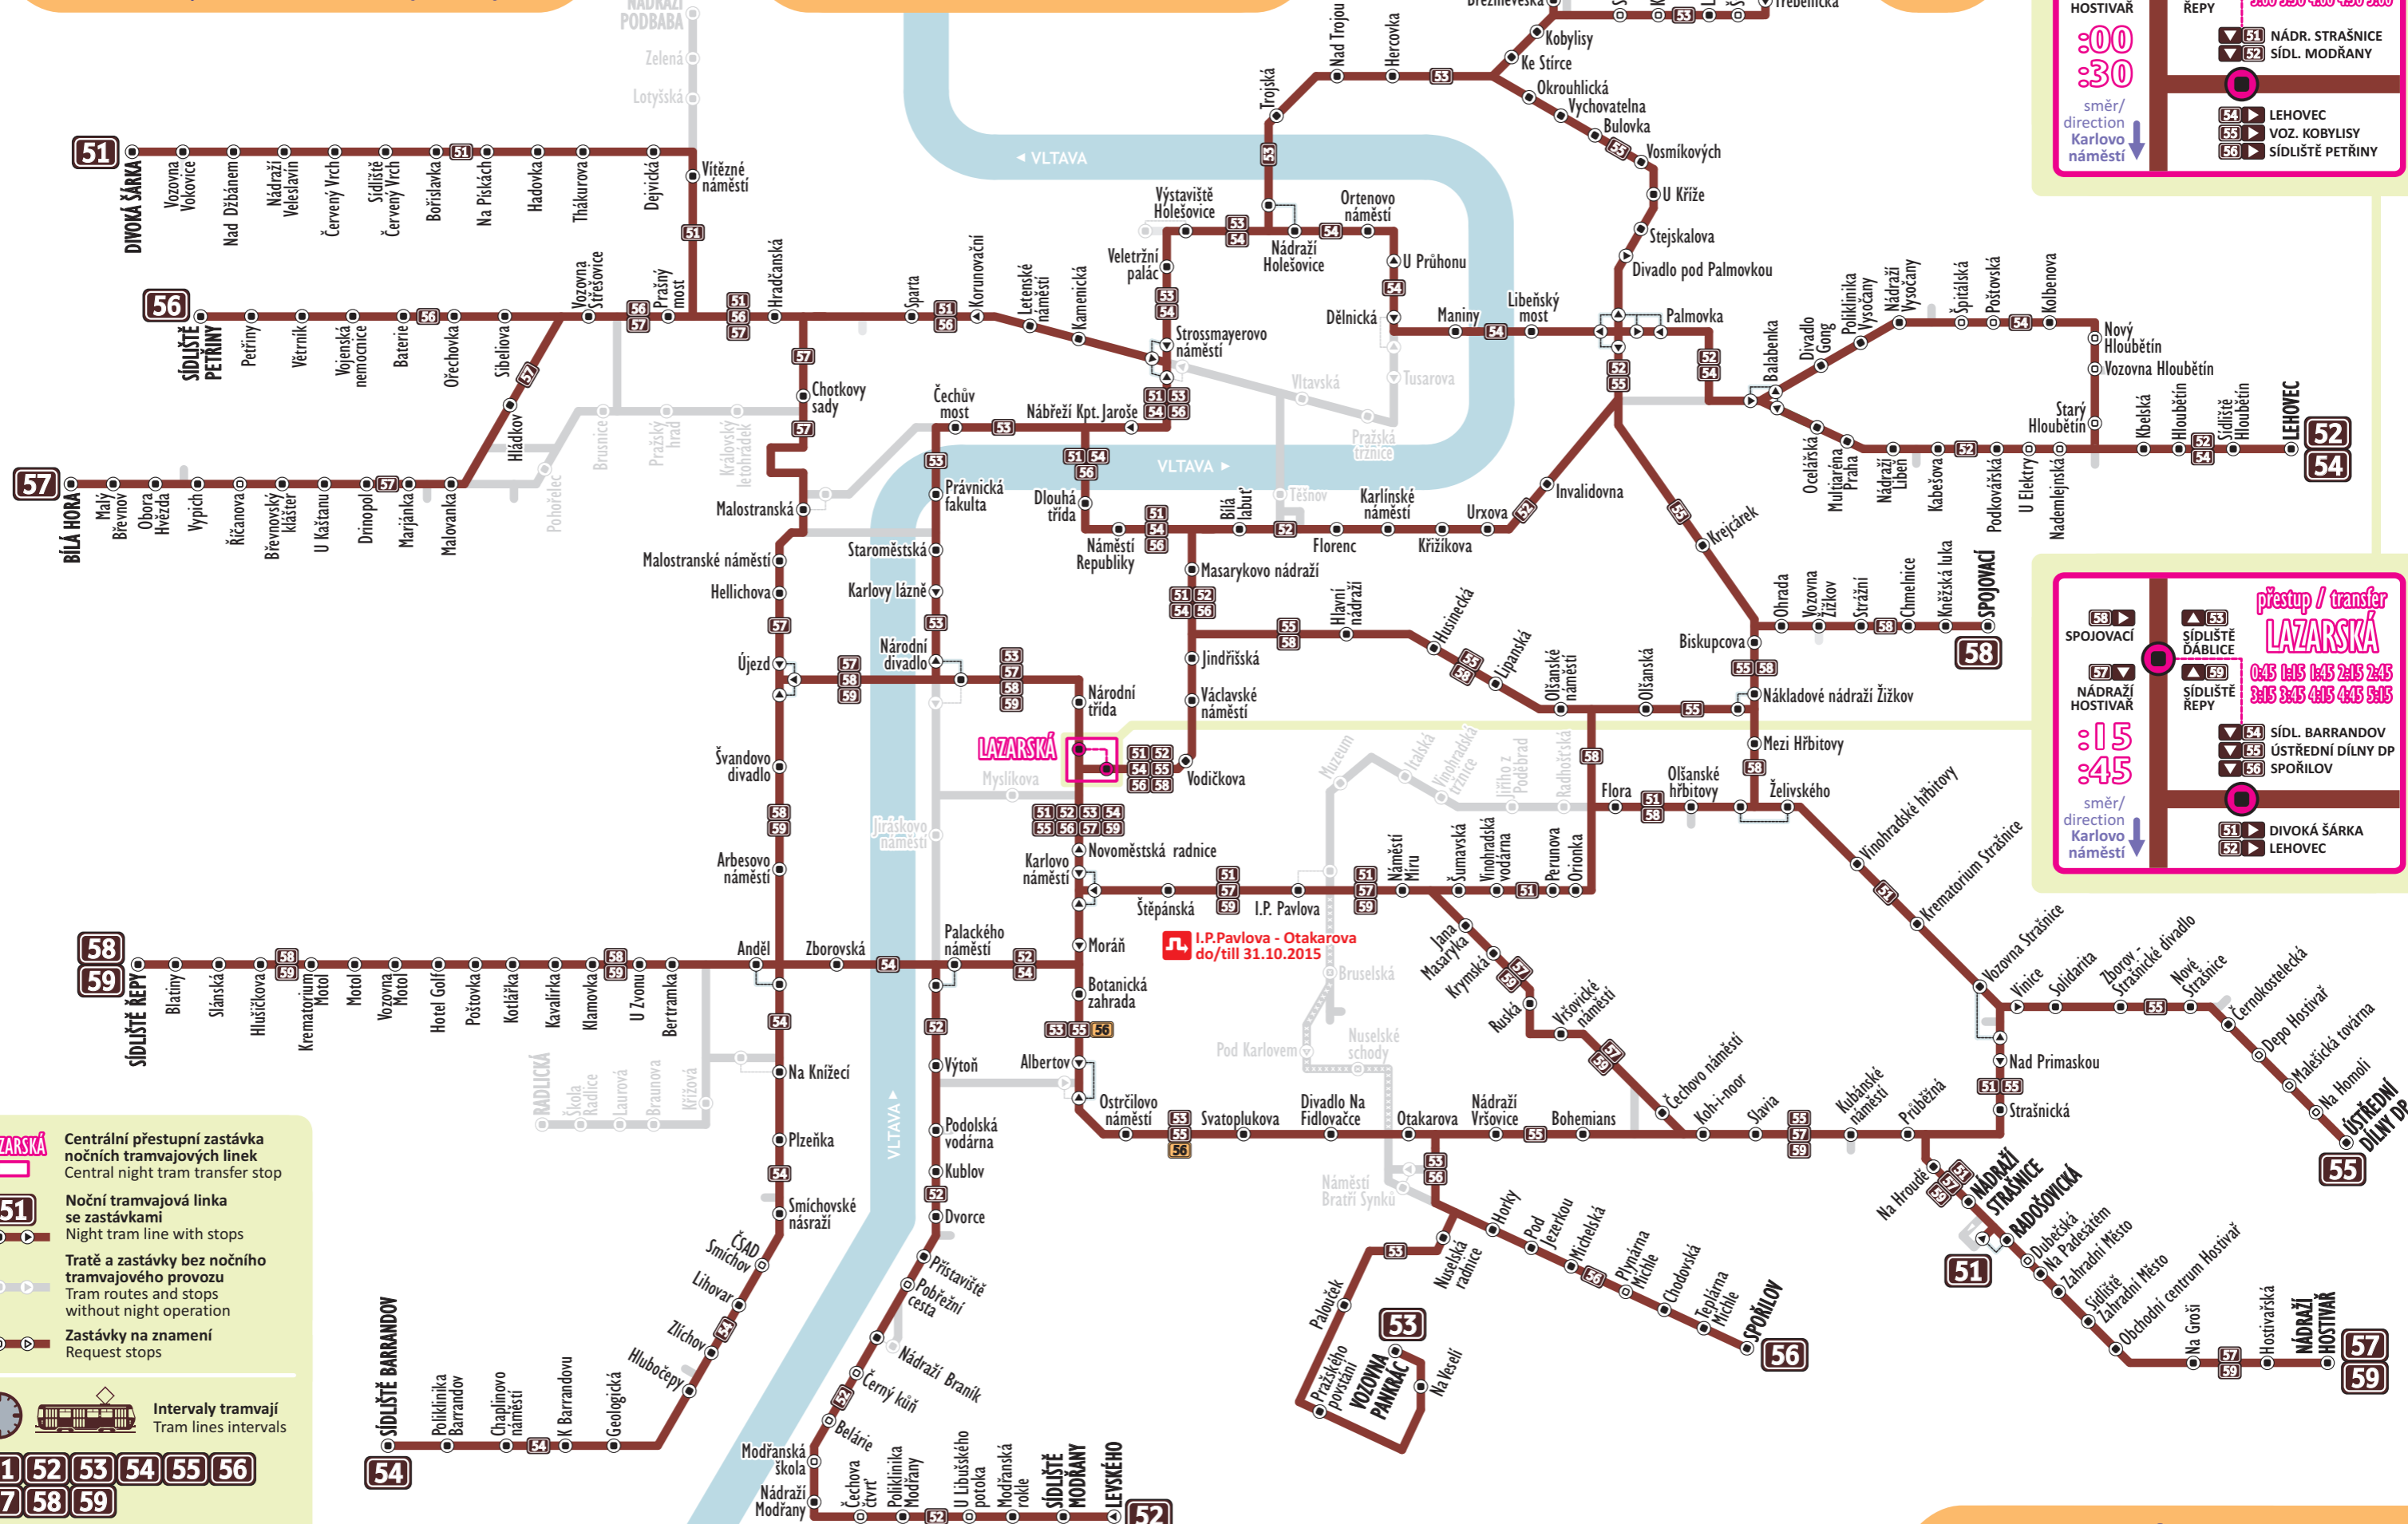

### Night trams

Night operation - All stops - Current situation

NOČNÍ PROVOZ  
0 - 5 h  
Night operation  
12 AM - 5 AM

**přestup / transfer LAZARSKÁ**

0:30	1:00	1:30	2:00	2:30
3:00	3:30	4:00	4:30	5:00

53 VOZOVNA PANKRÁČ  
 59 NÁDRAŽÍ HOSTIVAŘ  
 51 NÁDR. STRAŠNICE  
 52 SÍDL. MODŘANY  
 54 LEHOVEC  
 55 VOZ. KOBYLISY  
 56 SÍDLIŠTĚ PETŘINY

směr / direction  
Karlovo náměstí

**přestup / transfer LAZARSKÁ**

0:45	1:15	1:45	2:15	2:45
3:15	3:45	4:15	4:45	5:15

58 SPOJOVACÍ  
 57 NÁDRAŽÍ HOSTIVAŘ  
 53 SÍDLIŠTĚ ĎÁBLICE  
 59 SÍDLIŠTĚ REPY  
 54 SÍDL. BARRANDOV  
 55 ÚSTŘEDNÍ DÍLNY DP  
 56 SPOJILOV  
 51 DIVOKÁ ŠÁRKA  
 52 LEHOVEC

směr / direction  
Karlovo náměstí

**LAZARSKÁ** Centrální přestupní zastávka nočních tramvajových linek  
Central night tram transfer stop

**51** Noční tramvajová linka se zastávkami  
Night tram line with stops

Provoz 0 - 5 hodin v intervalu 30 minut.  
Operation 12 AM - 5 AM in 30 minutes interval.

I.P. Pavlova - Otakarova  
do/till 31.10.2015