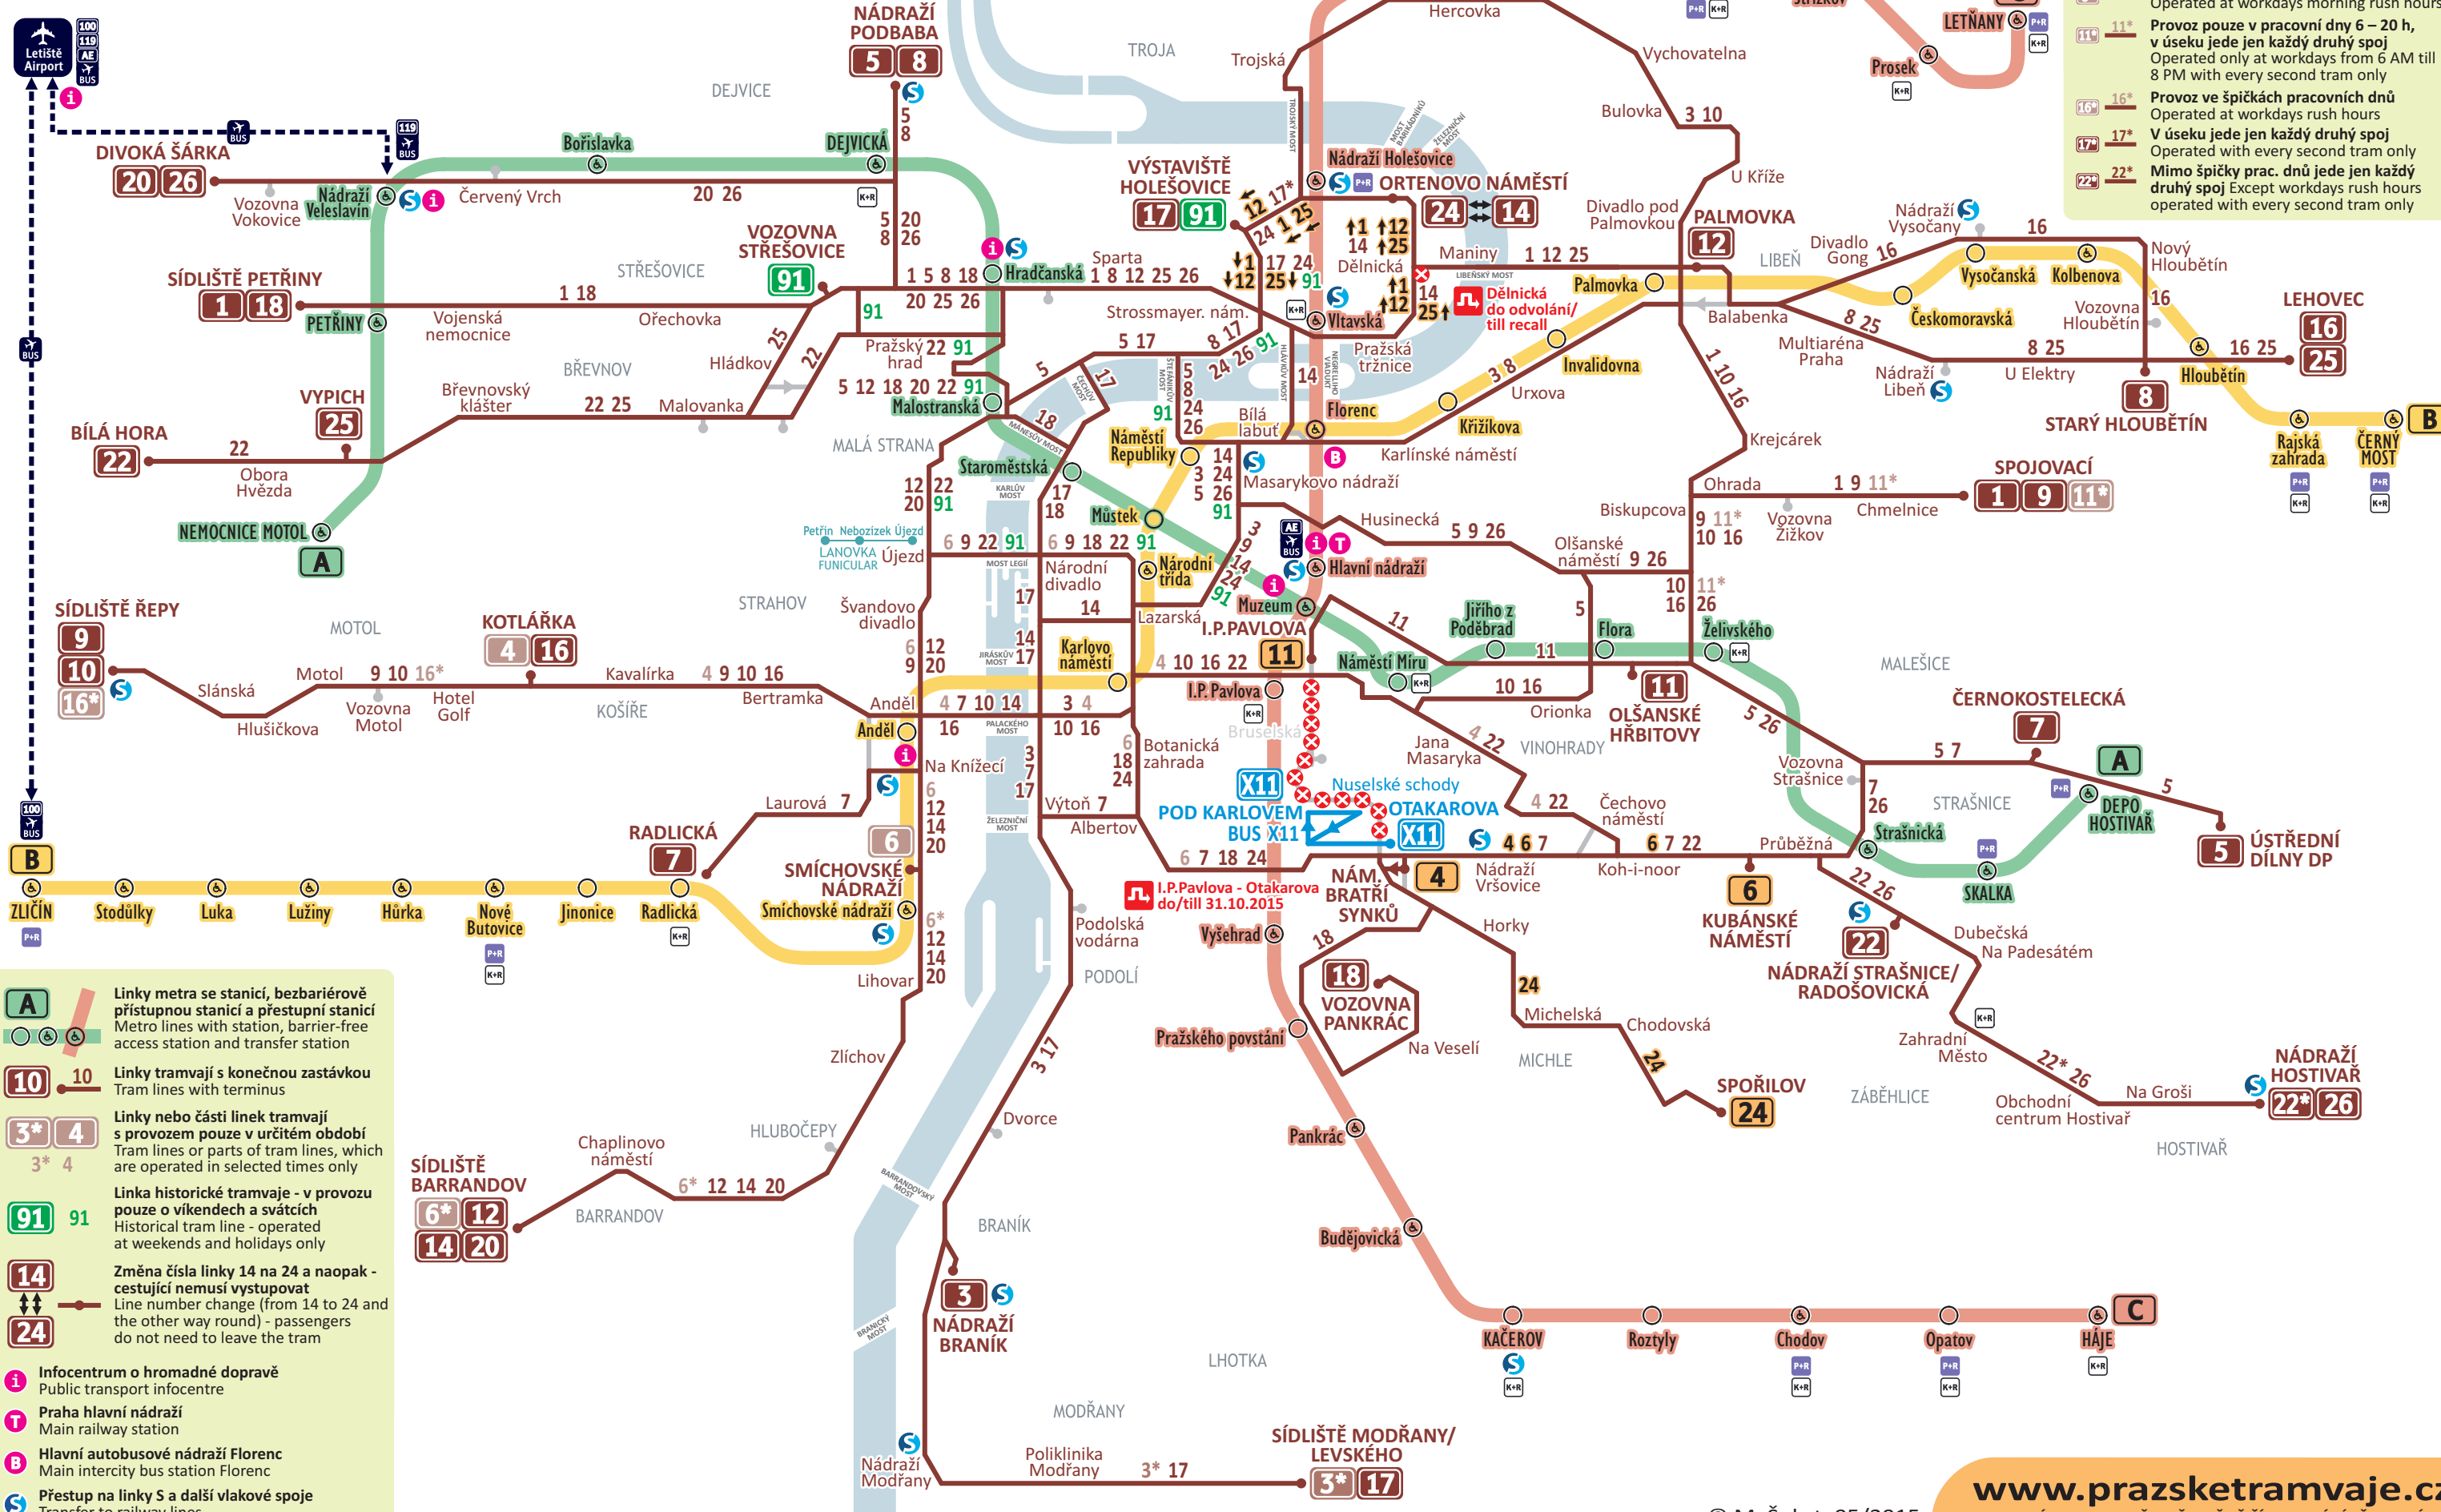

- A** Linky metra se stanicí, bezbariérově přístupnou stanicí a přestupní stanicí  
Metro lines with station, barrier-free access station and transfer station
- 10** Linky tramvají s konečnou zastávkou  
Tram lines with terminus
- 3\*** **4** Linky nebo části linek tramvají s provozem pouze v určitém období  
Tram lines or parts of tram lines, which are operated in selected times only
- 91** Linka historické tramvaje - v provozu pouze o víkendech a svátcích  
Historical tram line - operated at weekends and holidays only
- 14** **24** Změna čísla linky 14 na 24 a naopak - cestující nemusí vystupovat  
Line number change (from 14 to 24 and the other way round) - passengers do not need to leave the tram
- i** Infocentrum o hromadné dopravě  
Public transport infocentre
- T** Praha hlavní nádraží  
Main railway station
- B** Hlavní autobusové nádraží Florenc  
Main intercity bus station Florenc
- S** Přestup na linky S a další vlakové spoje  
Transfer to railway lines