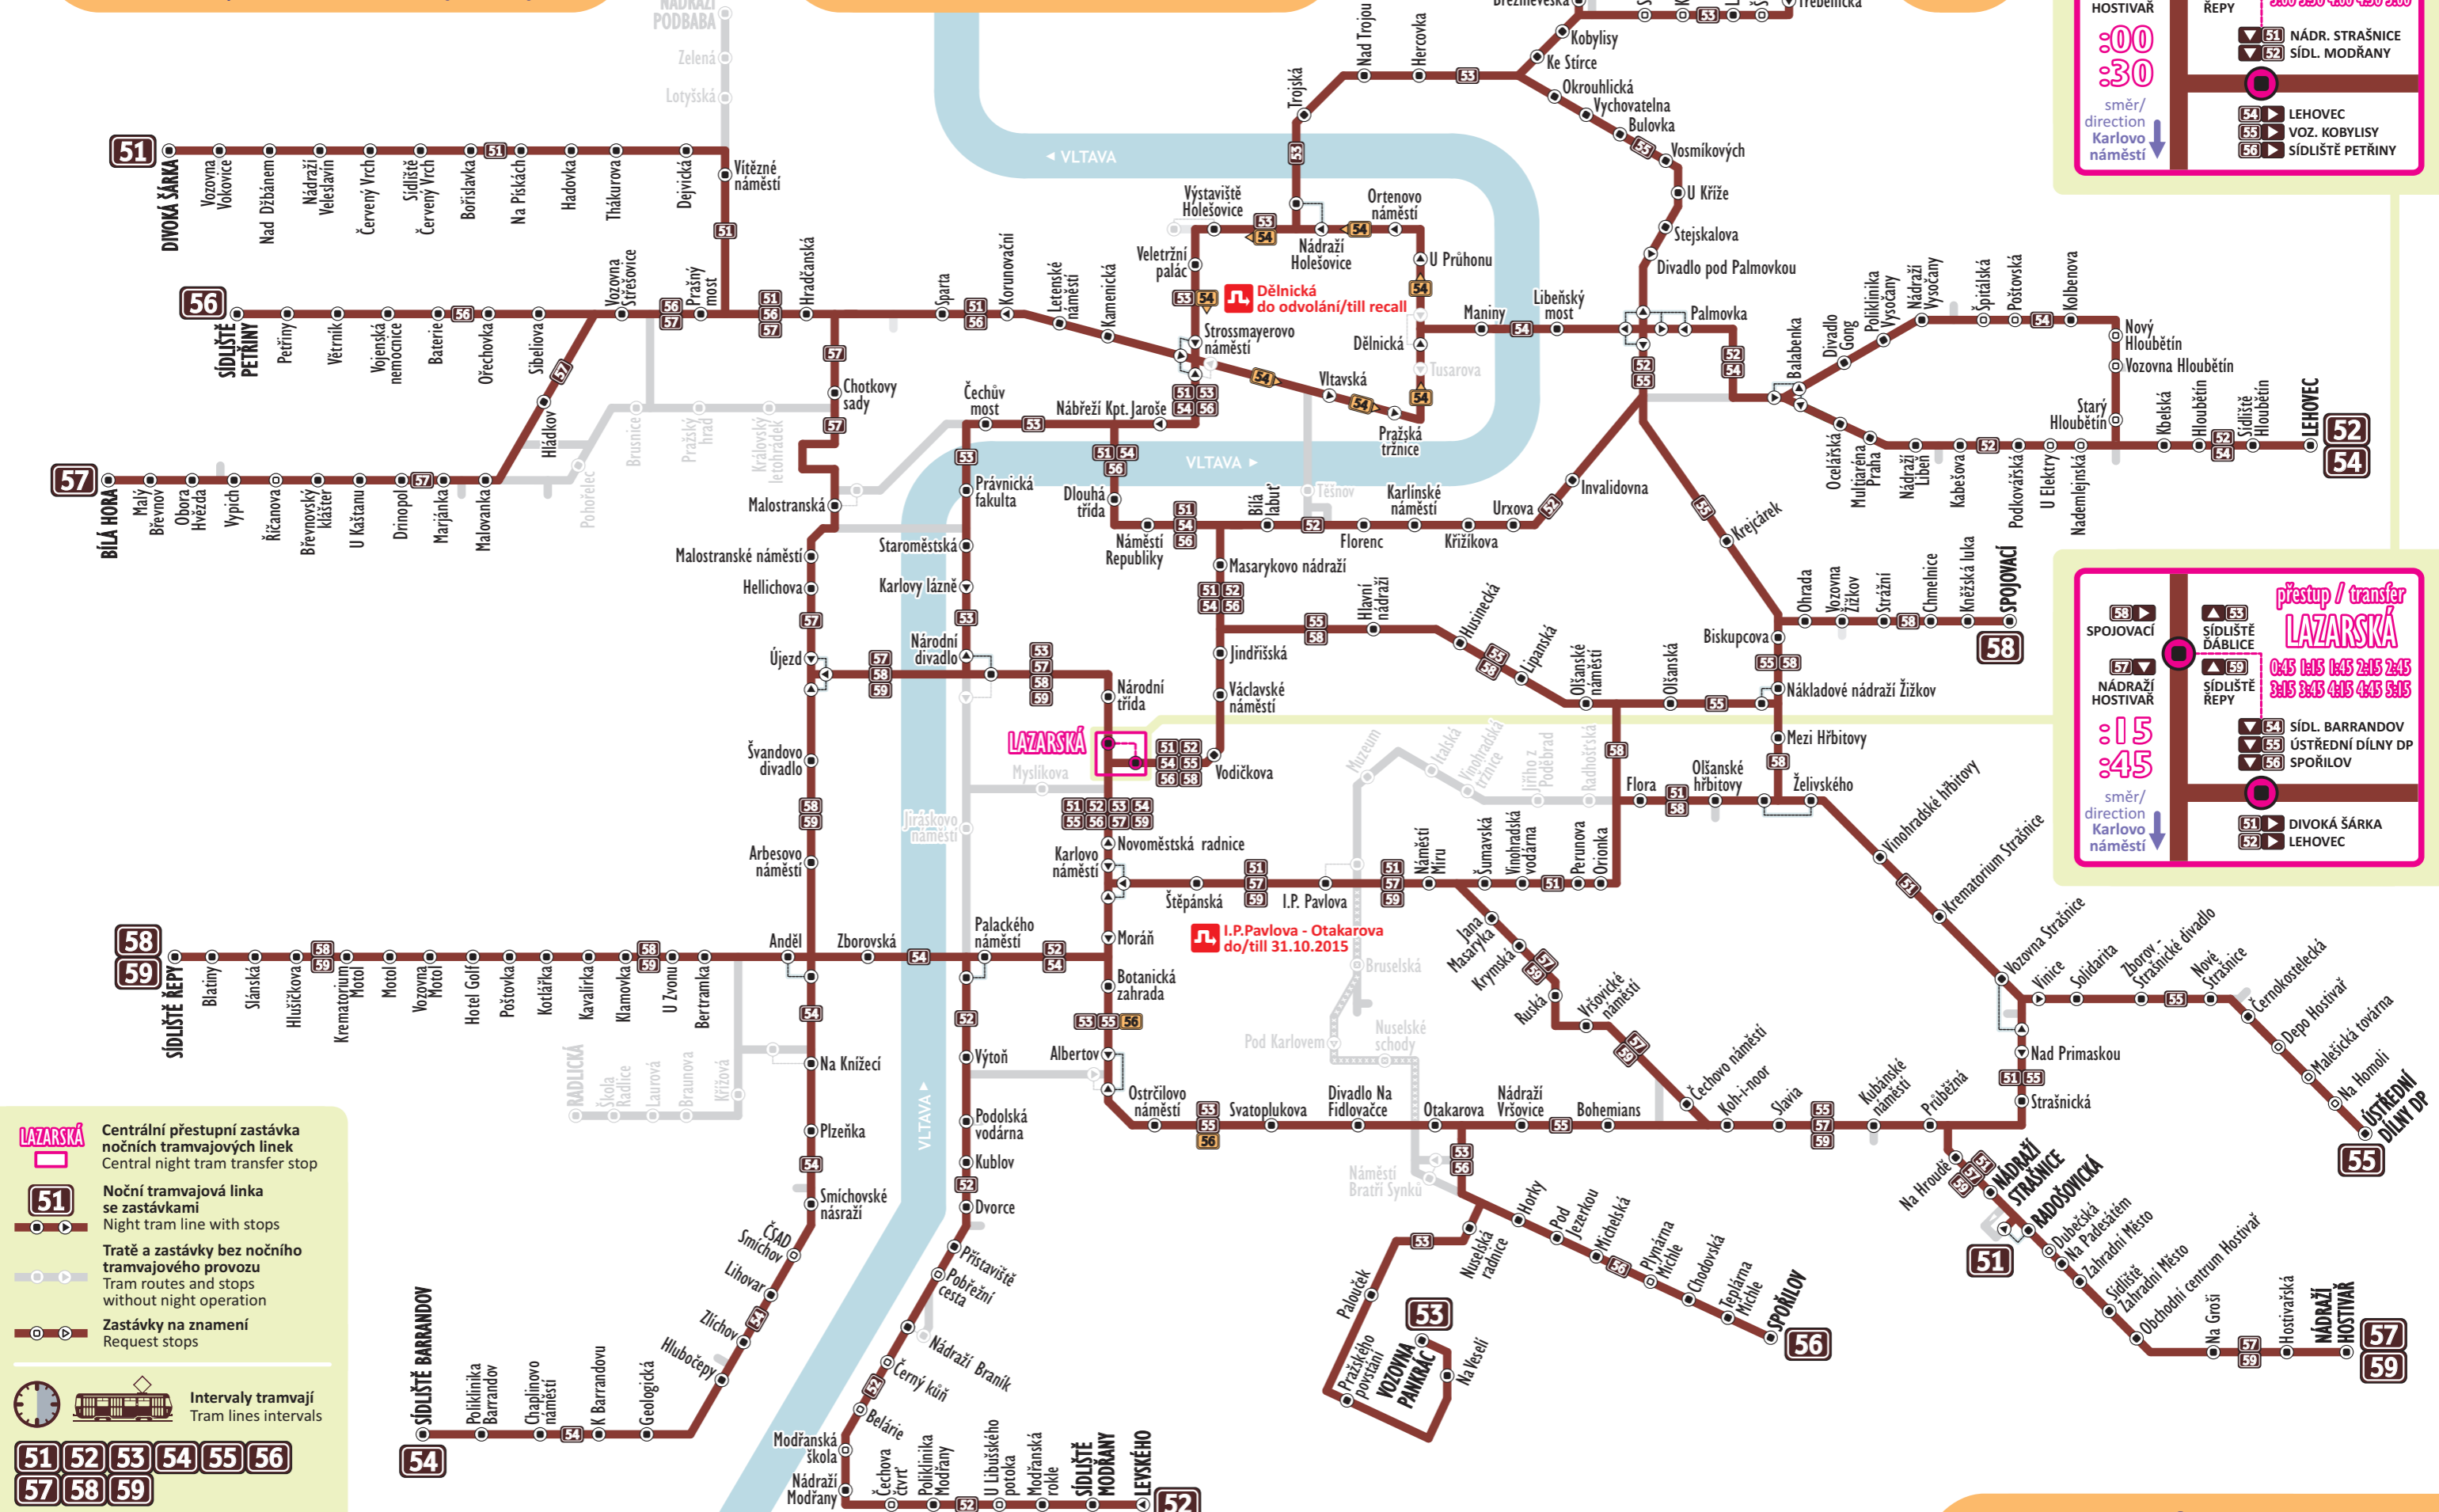

NOČNÍ TRAMVAJE

NOČNÍ PROVOZ - VŠECHNY ZASTÁVKY - AKTUÁLNÍ STAV

Night trams

Night operation - All stops - Current situation

NOČNÍ PROVOZ
0 - 5 h
Night operation
12 AM - 5 AM

přestup / transfer LAZARSKÁ

0:30	1:00	1:30	2:00	2:30
3:00	3:30	4:00	4:30	5:00

53 VOZOVNA PANKRÁČ
 59 NÁDRAŽÍ HOSTIVÁŘ
 51 NÁDR. STRAŠNICE
 52 SÍDL. MODŘANY
 54 LEHOVEC
 55 VOZ. KOBYLISY
 56 SÍDLIŠTĚ PETŘINY

směr / direction Karlovo náměstí

přestup / transfer LAZARSKÁ

0:45	1:15	1:45	2:15	2:45
3:15	3:45	4:15	4:45	5:15

58 SPOJOVACÍ
 57 NÁDRAŽÍ HOSTIVÁŘ
 53 SÍDLIŠTĚ ĎÁBLICE
 59 SÍDLIŠTĚ REPY
 54 SÍDL. BARRANDOV
 55 ÚSTŘEDNÍ DÍLNY DP
 56 SPOJILOV
 51 DIVOKÁ ŠÁRKA
 52 LEHOVEC

směr / direction Karlovo náměstí

LAZARSKÁ Centrální přestupní zastávka nočních tramvajových linek
Central night tram transfer stop

51 52 53 54 55 56
57 58 59

Provoz 0 - 5 hodin v intervalu 30 minut.
Operation 12 AM - 5 AM in 30 minutes interval.