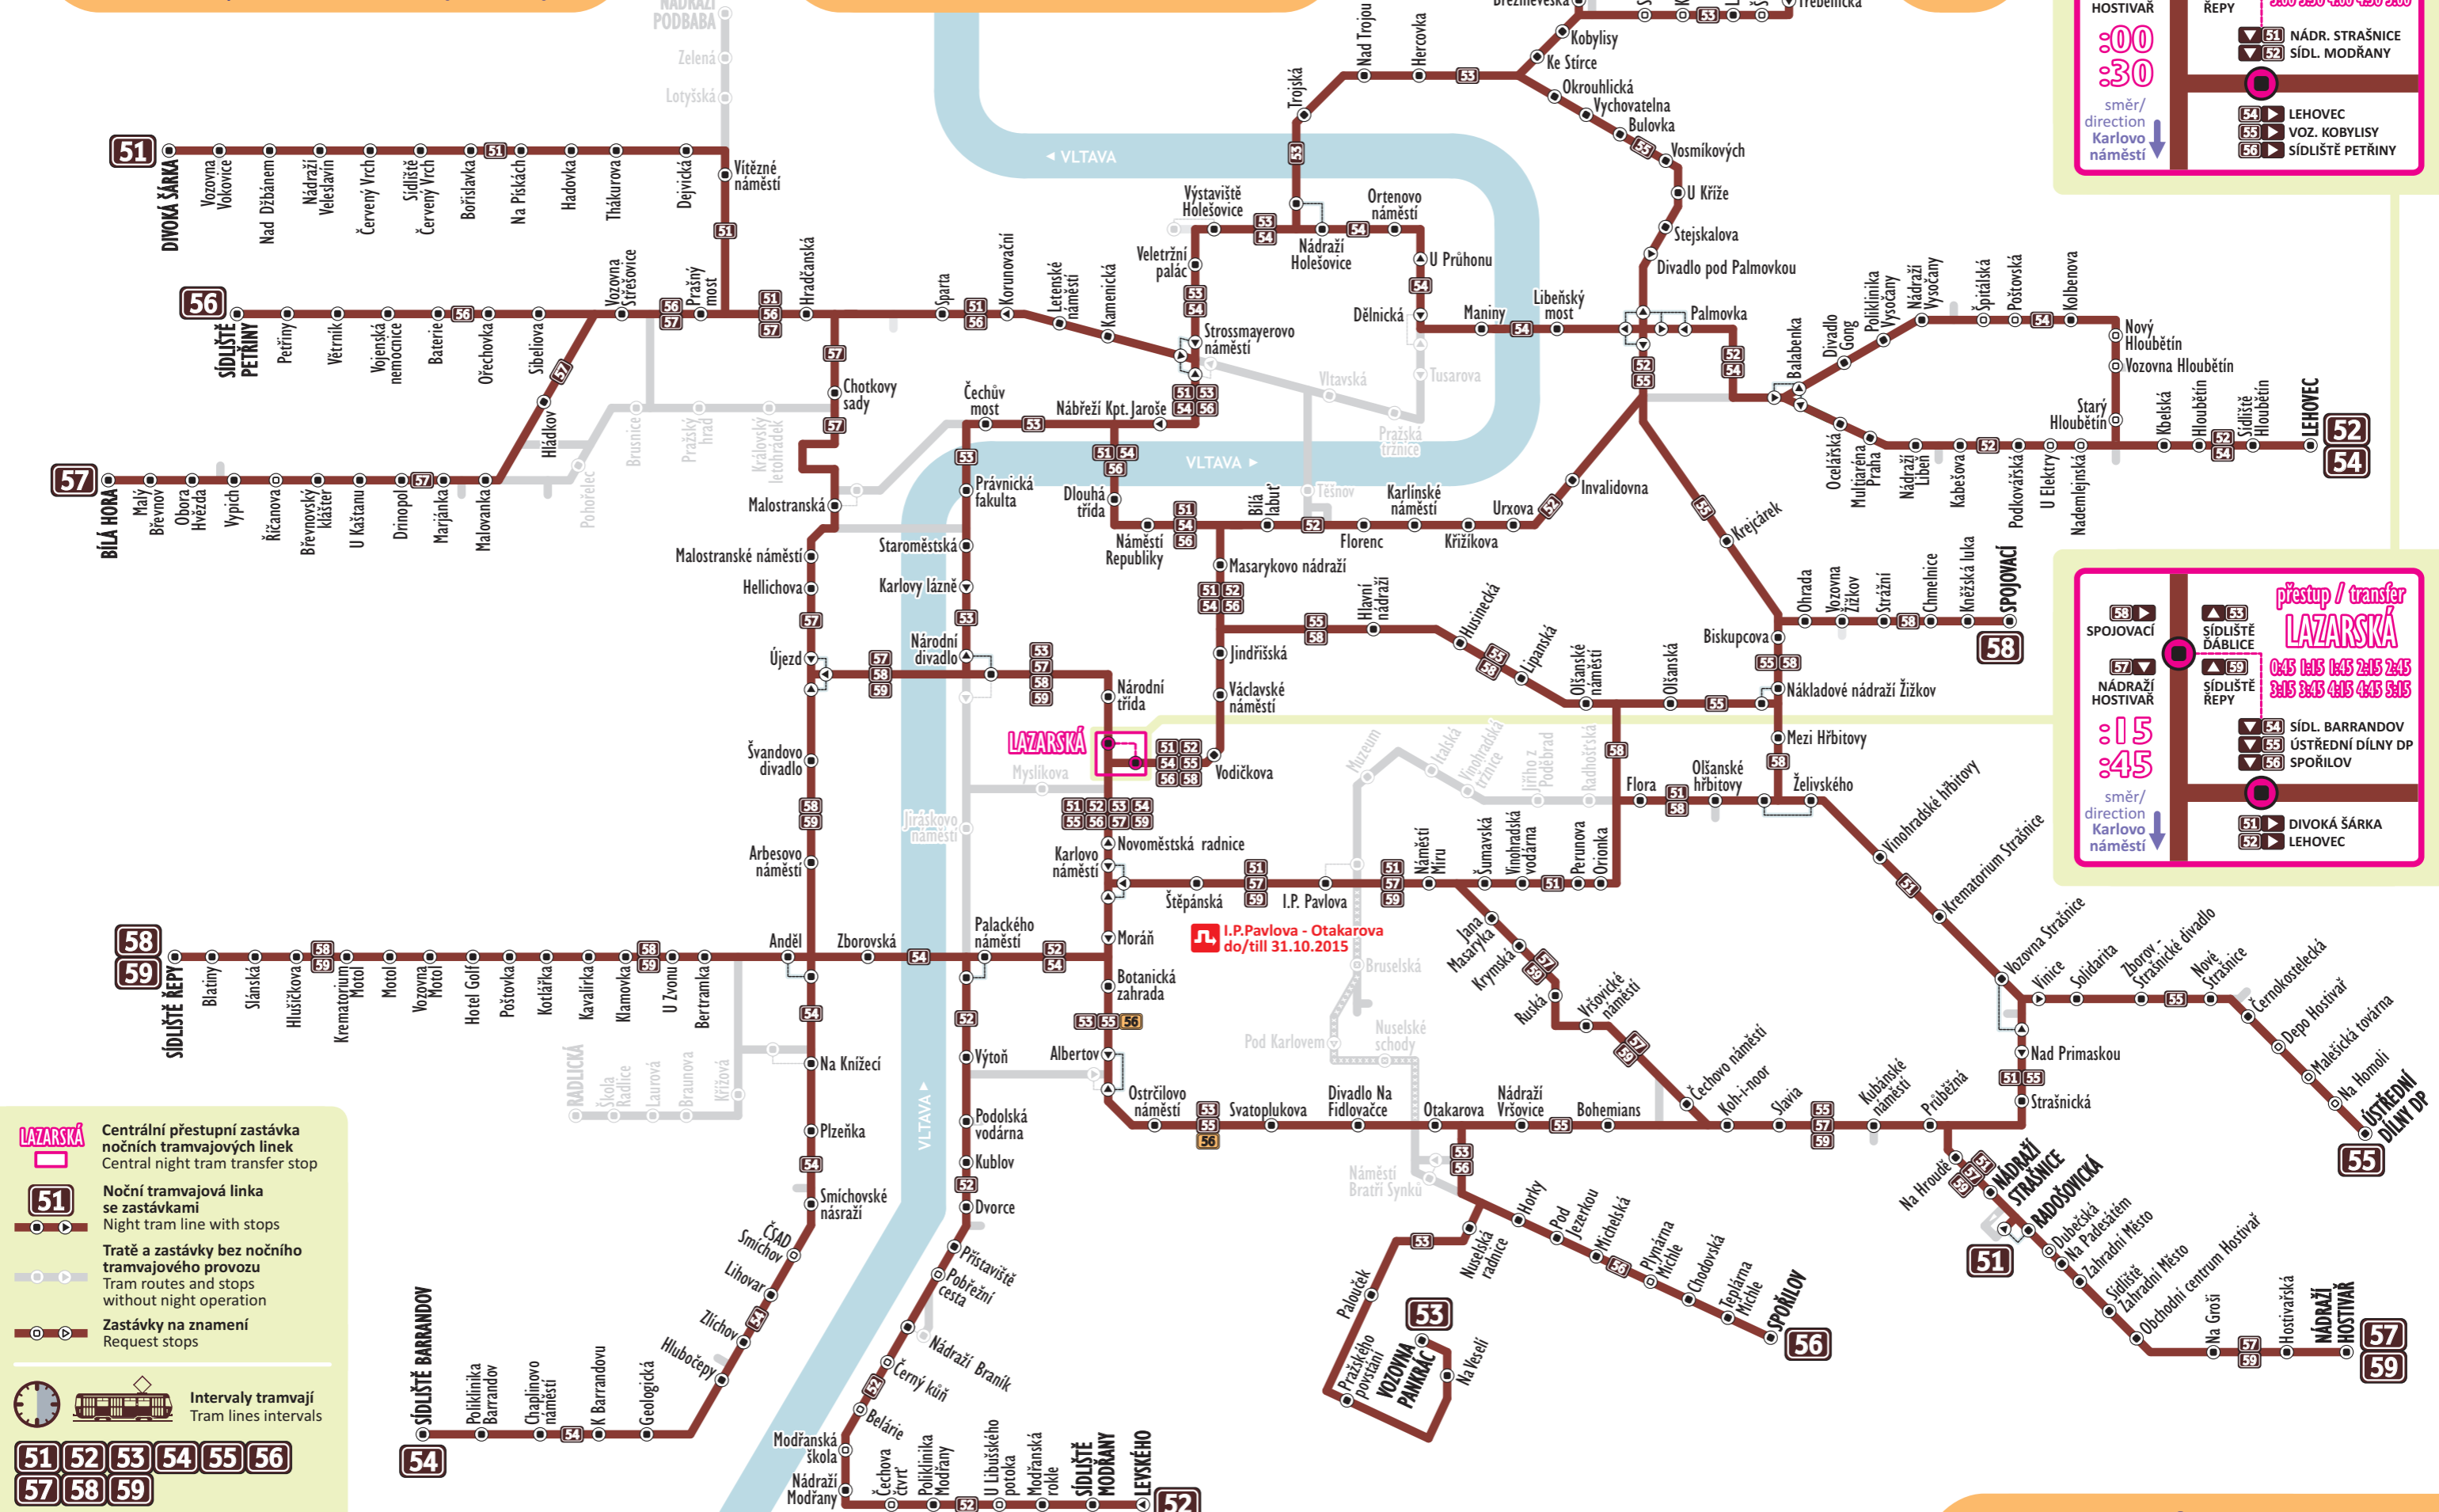

přestup / transfer LAZARSKÁ

0:30	1:00	1:30	2:00	2:30
3:00	3:30	4:00	4:30	5:00

<p>58 SPOJOVACÍ</p> <p>57 NÁDRAŽÍ HOSTIVAŘ</p> <p>15 45</p> <p>směr / direction Karlovo náměstí</p>	<p>53 SÍDLIŠTĚ ĎÁBLICE</p> <p>59 SÍDLIŠTĚ ŘEPY</p> <p>54 SÍDL. BARRANDOV</p> <p>55 ÚSTŘEDNÍ DÍLNY DP</p> <p>56 SPOJILOV</p>
---	---

přestup / transfer LAZARSKÁ

0:45	1:15	1:45	2:15	2:45
3:15	3:45	4:15	4:45	5:15

LAZARSKÁ Centrální přestupní zastávka nočních tramvajových linek
Central night tram transfer stop

51 Noční tramvajová linka se zastávkami
Night tram line with stops

Tratě a zastávky bez nočního tramvajového provozu
Tram routes and stops without night operation

Zastávky na znamení
Request stops

Intervaly tramvají
Tram lines intervals

51 52 53 54 55 56
57 58 59

I.P. Pavlova - Otakarova
do/till 31.10.2015

Provoz 0 - 5 hodin v intervalu 30 minut.
Operation 12 AM - 5 AM in 30 minutes interval.