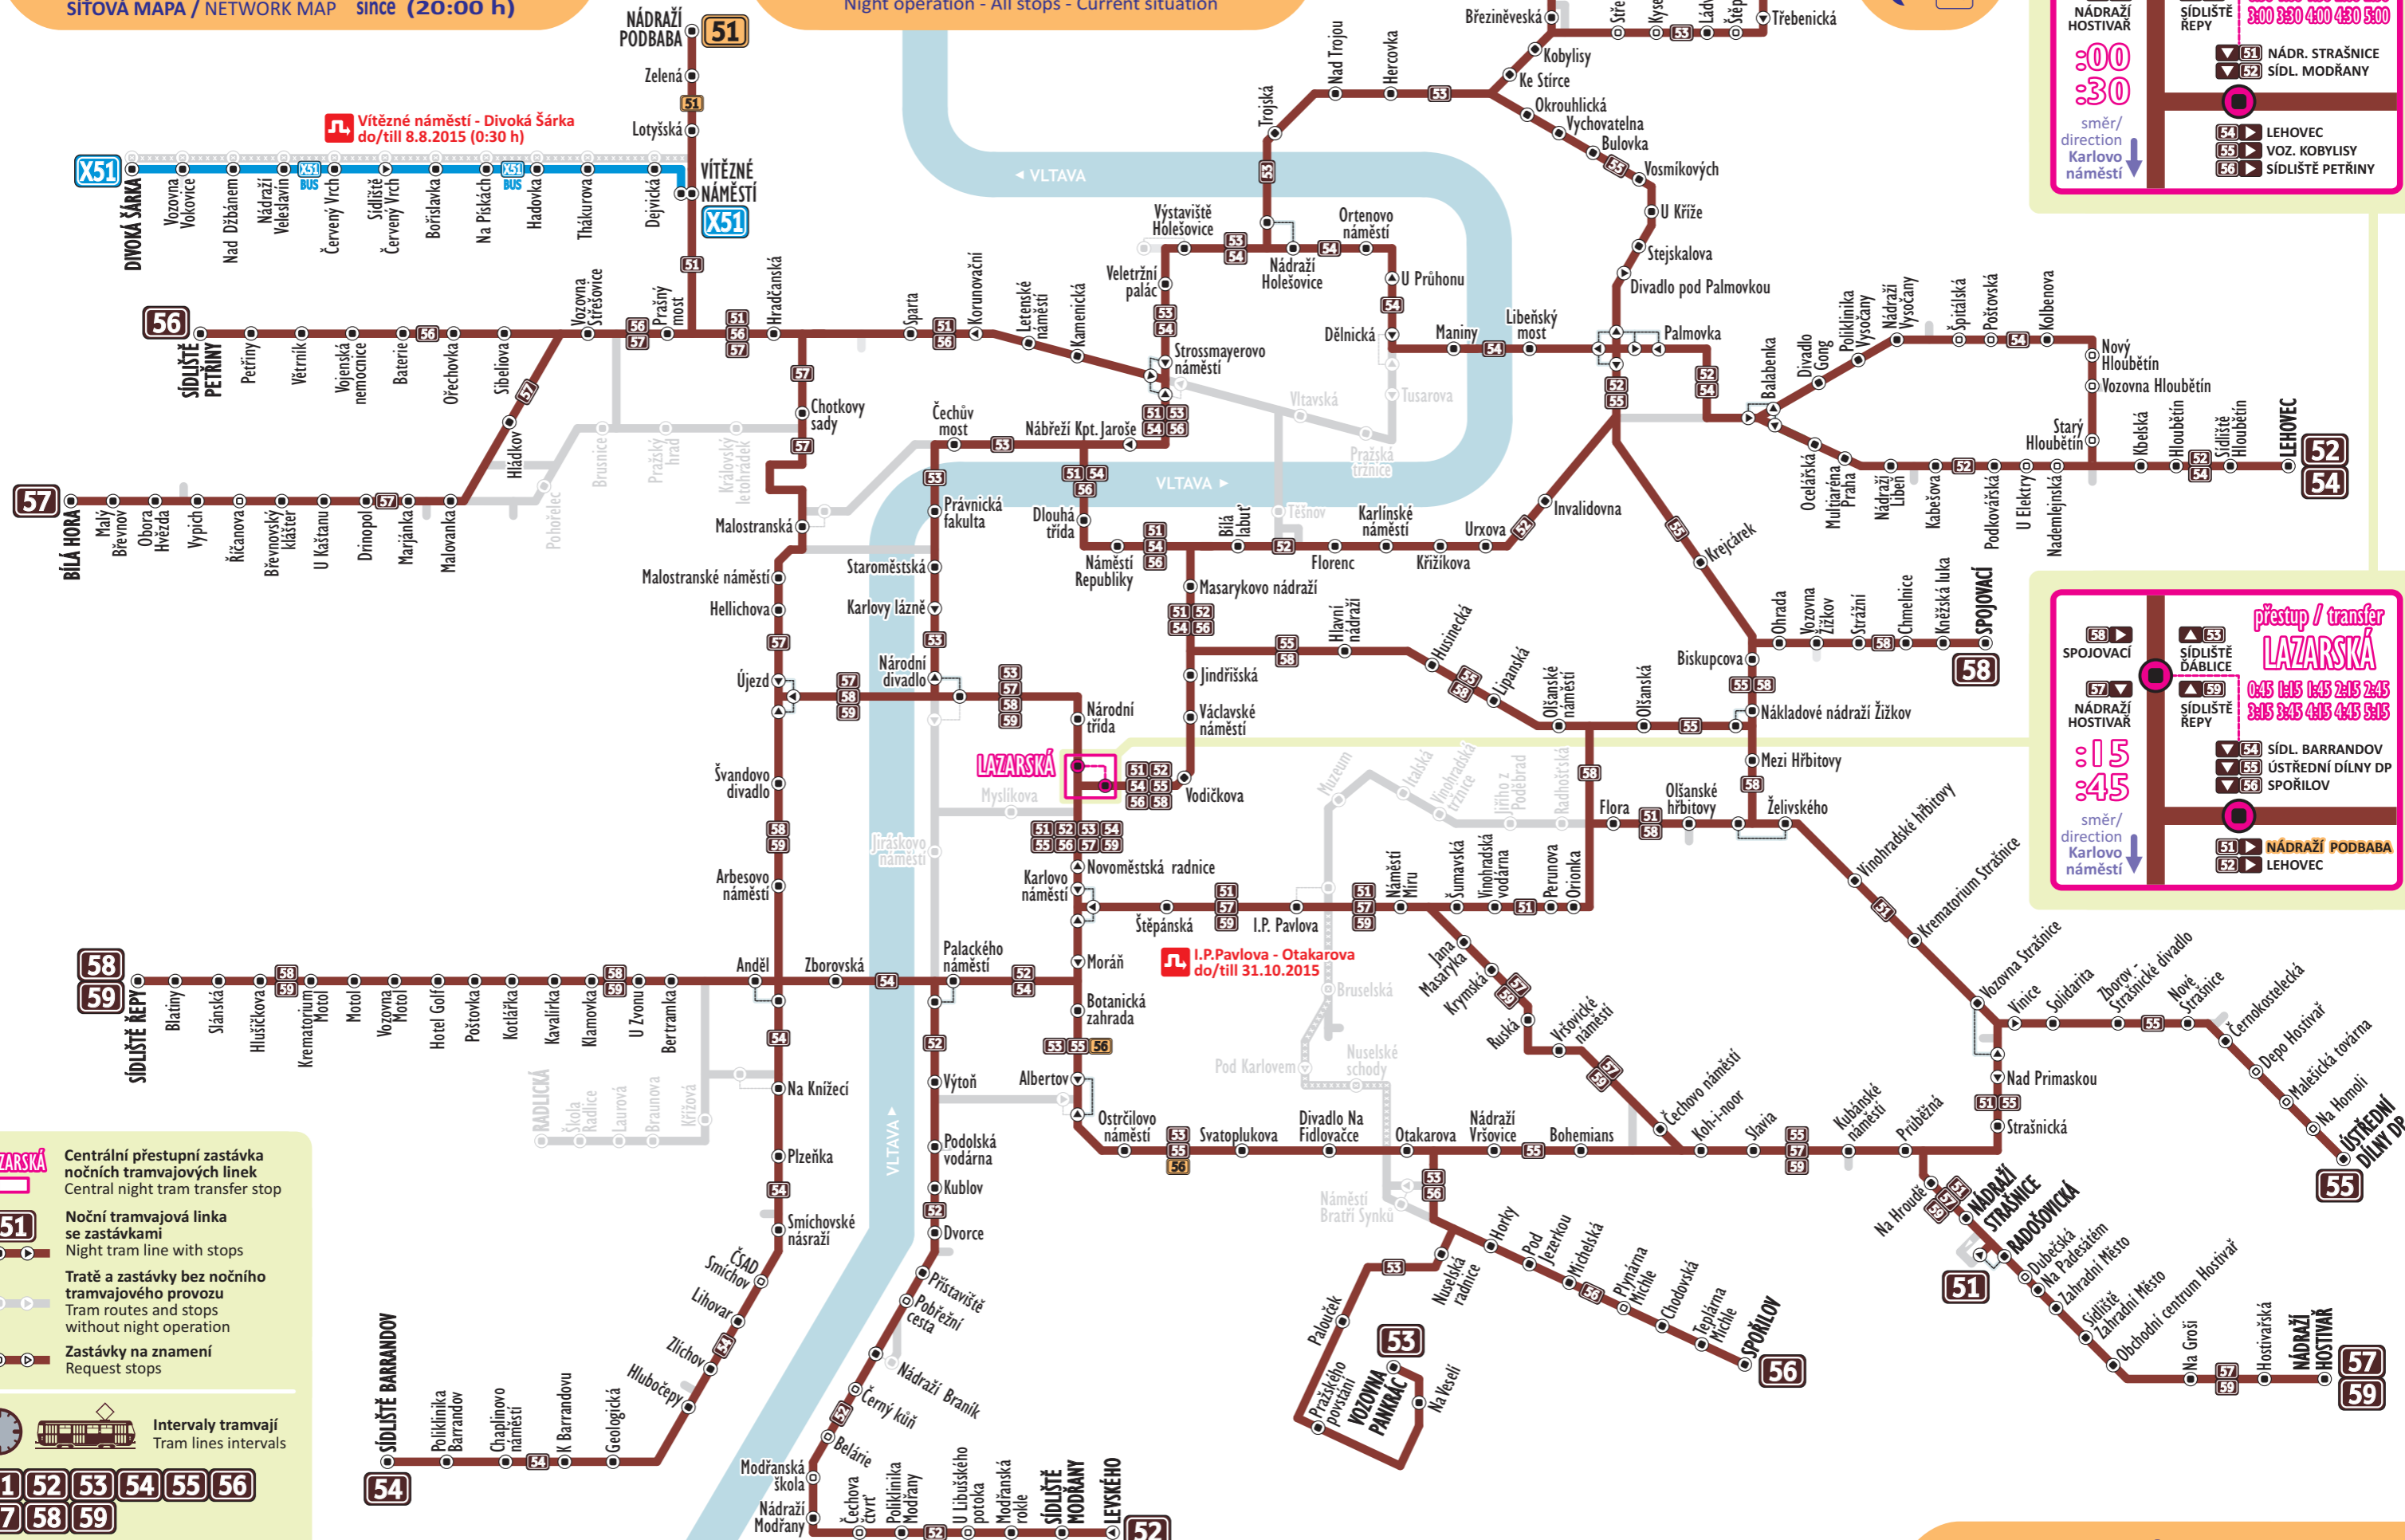

přestup / transfer LAZARSKÁ	
0:30 1:00 1:30 2:00 2:30	0:45 1:15 1:45 2:15 2:45
3:00 3:30 4:00 4:30 5:00	3:15 3:45 4:15 4:45 5:15
51	NÁDR. STRAŠNICE
52	SÍDL. MODŘANY
54	LEHOVEC
55	VOZ. KOBYLISY
56	SÍDLIŠTĚ PETŘINY

58	SPOJOVACÍ	53	SÍDLIŠTĚ ĎÁBLICE
57	NÁDRAŽÍ HOSTIVÁŘ	59	SÍDLIŠTĚ ŘEPY
:15		:45	
:45		:15	
směr / direction Karlovo náměstí		směr / direction Karlovo náměstí	

přestup / transfer LAZARSKÁ	
0:45 1:15 1:45 2:15 2:45	0:30 1:00 1:30 2:00 2:30
3:15 3:45 4:15 4:45 5:15	3:00 3:30 4:00 4:30 5:00
54	SÍDL. BARRANDOV
55	ÚSTŘEDNÍ DÍLNY DP
56	SPOJILOV
51	NÁDRAŽÍ PODBABA
52	LEHOVEC

LAZARSKÁ Centrální přestupní zastávka nočních tramvajových linek
Central night tram transfer stop

51 Noční tramvajová linka se zastávkami
Night tram line with stops

Tratě a zastávky bez nočního tramvajového provozu
Tram routes and stops without night operation

Zastávky na znamení
Request stops

Intervaly tramvají
Tram lines intervals

51 52 53 54 55 56
57 58 59

Provoz 0 - 5 hodin v intervalu 30 minut.
Operation 12 AM - 5 AM in 30 minutes interval.